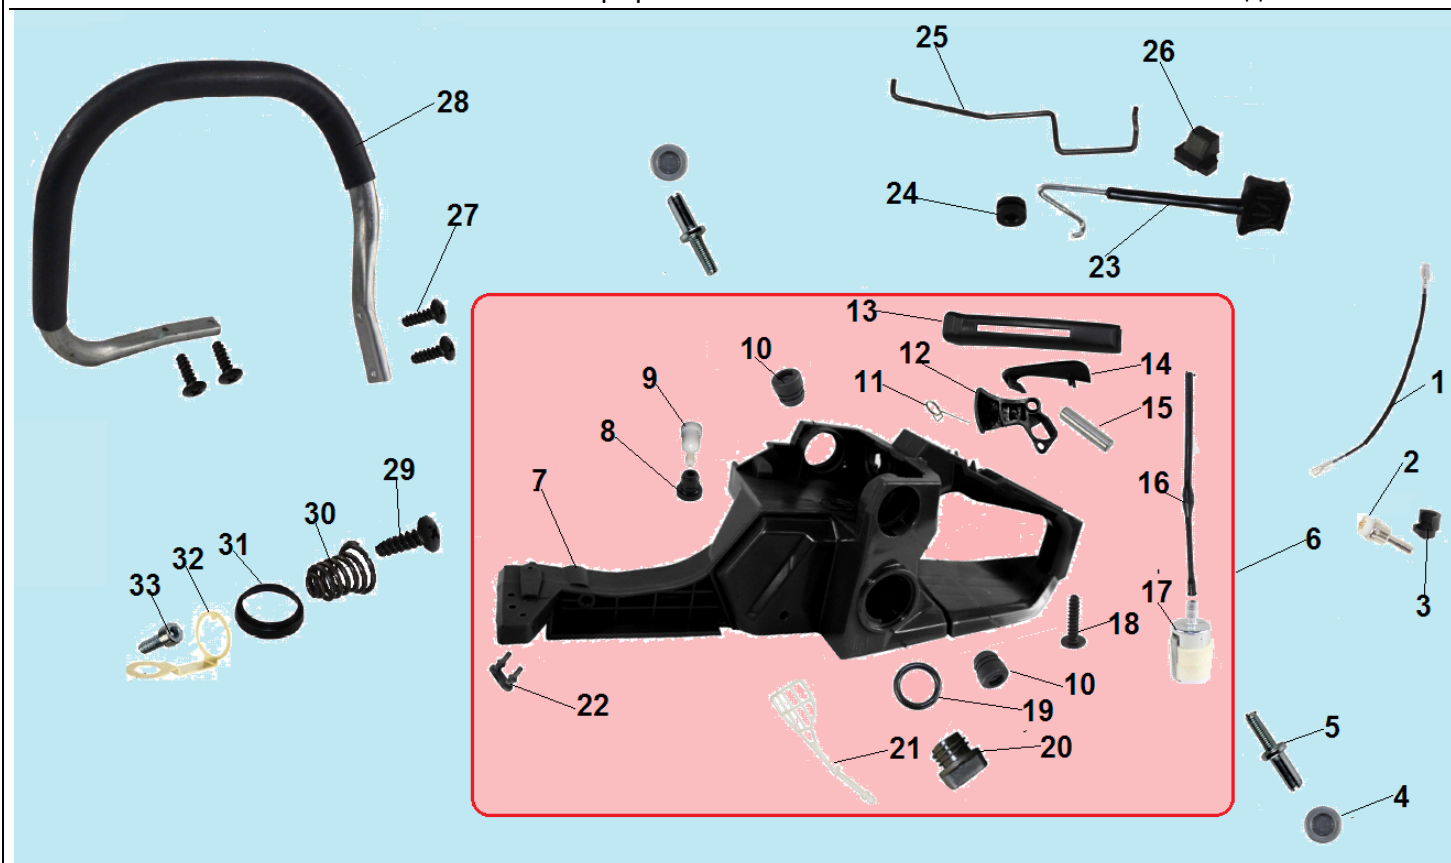

№	Артикул	Наименование	К-во	№	Артикул	Наименование	К-во
1	030501018	Крышка шины в сборе	1	15	040403025	Направляющая пальца	1
2	060103018	Крышка шины	1	16	040403021	Втулка	2
3	0404010402206	Винт 4x8	5	17	040108047	Ручка тормоза	1
4	040606002	Боковой лист	1	18	040120103	Дополнительный тормозной рычаг	1
5	040118004	Планка крышки шины	1	19	04040203004	Стопорная шайба	1
6	040409403	Палец натяжения цепи	1	20	040612001	Ограничитель	1
7	040409501	Ведущая шестерня натяжителя цепи	1	21	040403023	Палец	1
8	040409303	Болт натяжителя цепи	1	22	04100609003	Пружина ручки тормоза	1
9	04100606020	Лента тормоза	1	23	04040201003	Шайба	1
10	04100607004	Дополнительная пружина	1	24	04040203001	Стопорная шайба	1
11	04040401012	Гайка крышки шины	2	25	040212001	Втулка ручки тормоза	1
12	040120003	Основной тормозной рычаг	1	26	040117003	Крышка механизма тормоза цепи	1
13	04040203002	Стопорная шайба	1	27	040607001	Рычаг основной пружины	1
14	040403009	Палец крепления ручки тормоза	1	28	04100607003	Основная пружина тормоза	1