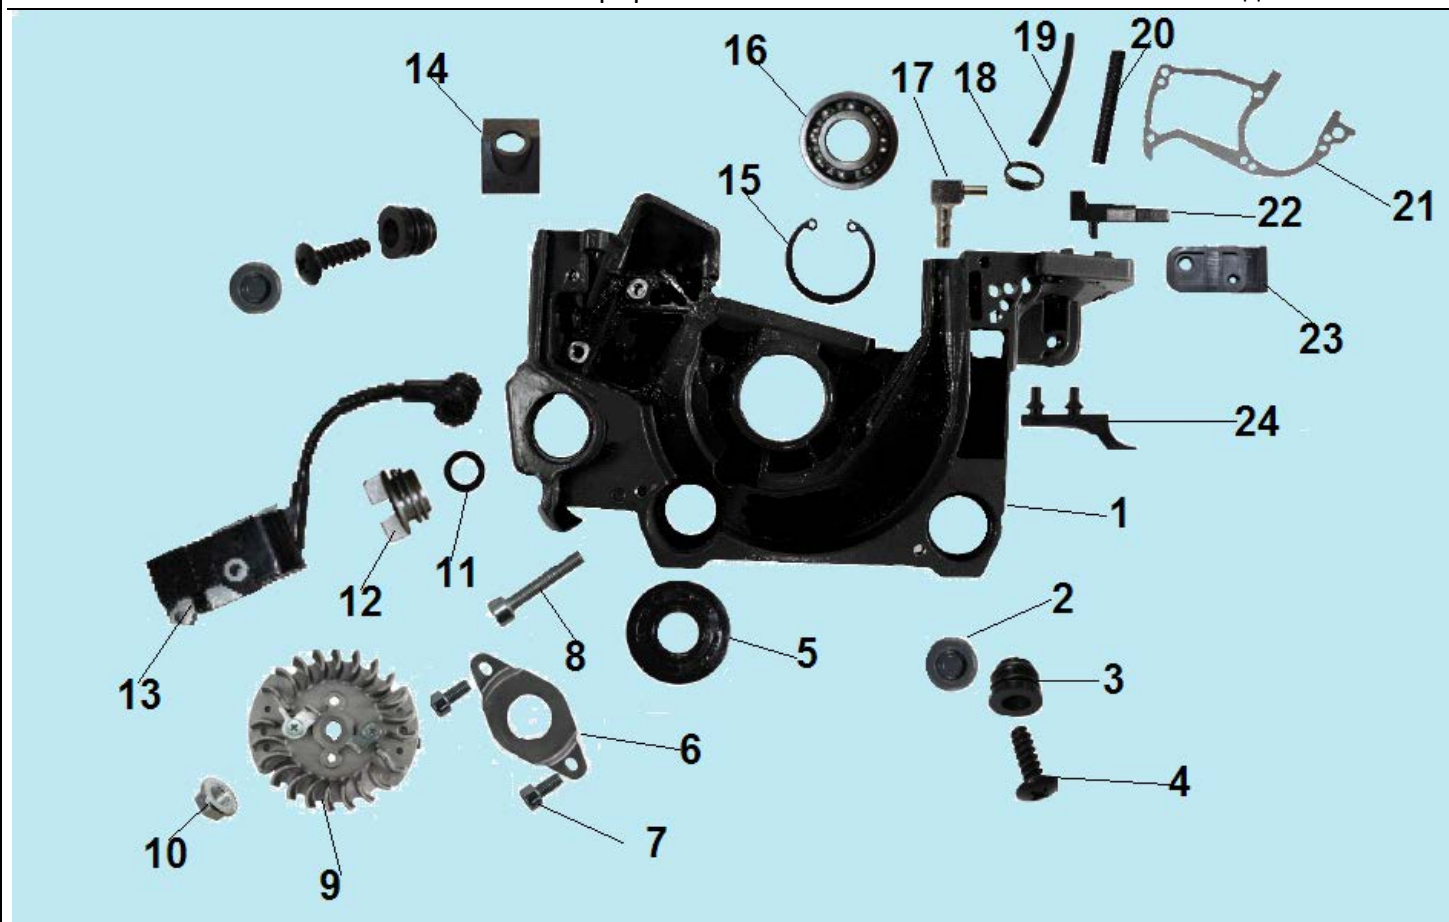

№	Артикул	Наименование	К-во	№	Артикул	Наименование	К-во
1	04070102006	Левая половина картера	1	13	040501229	Магнето	1
2	040114103	Заглушка амортизатора	2	14	040210001	Защитный колпачок	1
3	040201103	Амортизатор резиновый	2	15	04040207001	Стопорное кольцо	1
4	04040106002	Винт 4,8x16	2	16	03090010016	Подшипник коленвала 6202	1
5	5090021528	Сальник коленвала 15x28x4,5	1	17	040317001	Штуцер импульсного канала	1
6	040602001	Крышка сальника	1	18	04100612005	Хомут шланга	2
7	0404010402206	Болт М4x8	2	19	040205002	Импульсный шланг	1
8	0404010402351	Болт М5x25	5	20	040138001	Защитный кембрик шланга	1
9	040502020	Маховик	1	21	04060306004	Прокладка картера	1
10	04040401004	Гайка М8	1	22	040206006	Накладка картера	1
11	040207102	Уплотнительное кольцо	1	23	040209001	Защита от пыли	1
12	040111006	Пробка масляного бака	1	24	040201301	Амортизатор левой половины картера