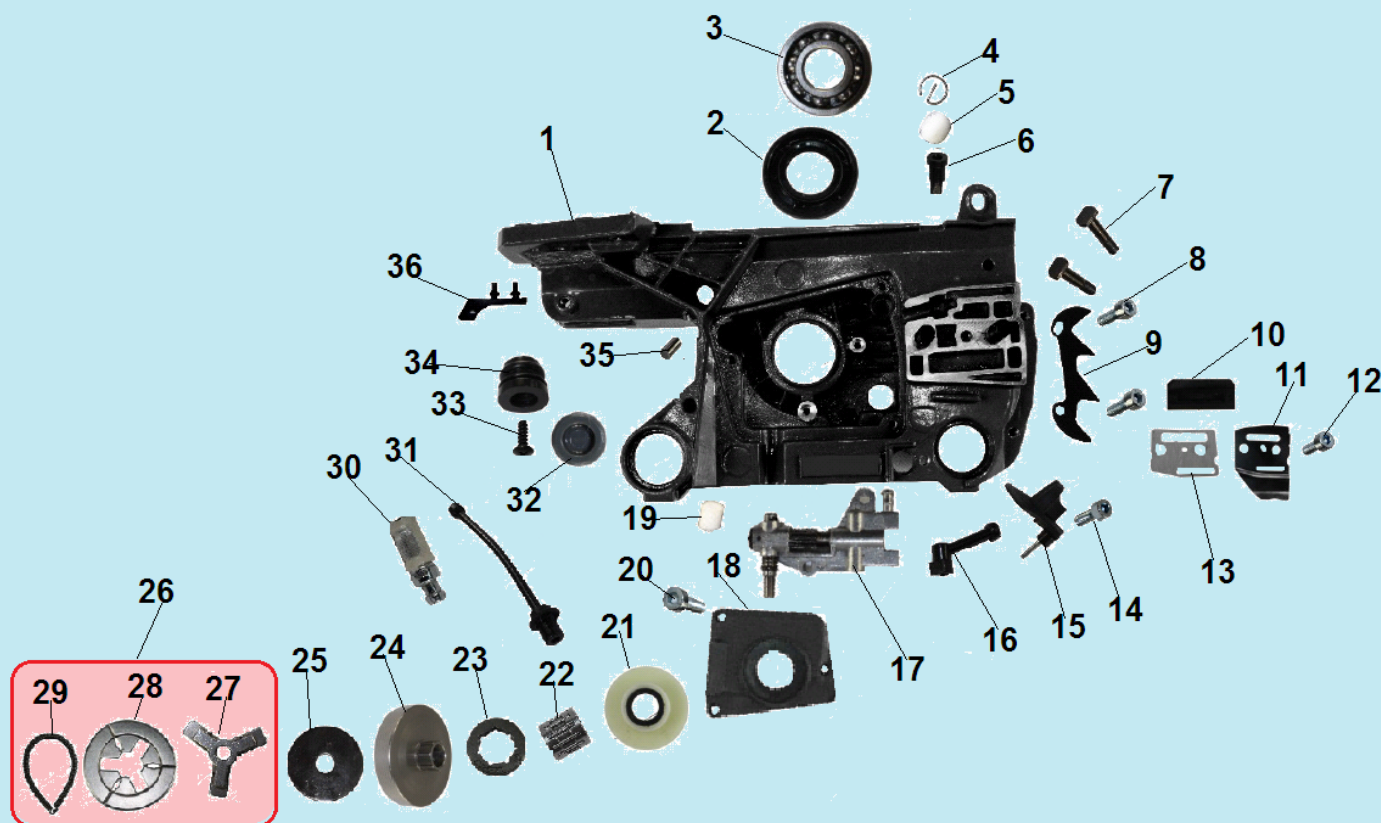

№	Артикул	Наименование	К-во	№	Артикул	Наименование	К-во
1	060201150	Правая половина картера	1	19	040139002	Уплотнение маслонасоса	1
2	5090021535	Сальник коленвала 15x35x4,5	1	20	0404010402205	Болт М4х10	3
3	03090010016	Подшипник коленвала 6202	1	21	040116004	Червяк привода маслонасоса	1
4	04100612004	Стопорное кольцо сапуна	1	22	04035401003	Подшипник барабана сцепления	1
5	040139001	Фильтр сапуна	1	23	1200002	Звездочка ведущая 0,325"	1
6	040211001	Клапан сапуна масляного бака	1	24	040304003	Барабан сцепления	1
7	04040101004	Шпилька шины	2	25	04040206003	Защитная шайба	1
8	0404010401114	Болт М5х10	2	26	040301008	Сцепление комплект	1
9	040604003	Зубчатый упор	1	27		Крестовина	1
10	040118004	Направляющая цепи	1	28		Центробежный грузик	3
11	040605003	Боковой лист	1	29		Пружина сцепления	1
12	0404010402205	Болт М4х10	1	30	040320001	Масляный фильтр	1
13	04060301002	Прокладка под боковой лист	1	31	040203103	Всасывающий масляный шланг	1
14	0404010402306	Болт М5х14	1	32	040114103	Заглушка амортизатора	1
15	040134005	Уловитель цепи	1	33	04040106002	Винт 4,8х16	1
16	040203003	Напорный масляный шланг	1	34	040201103	Амортизатор резиновый	1
17	040315003	Маслонасос	1	35	040403017	Штифт картера	3
18	040115007	Крышка маслонасоса	1	36	040201201	Амортизатор правой половины картера	1