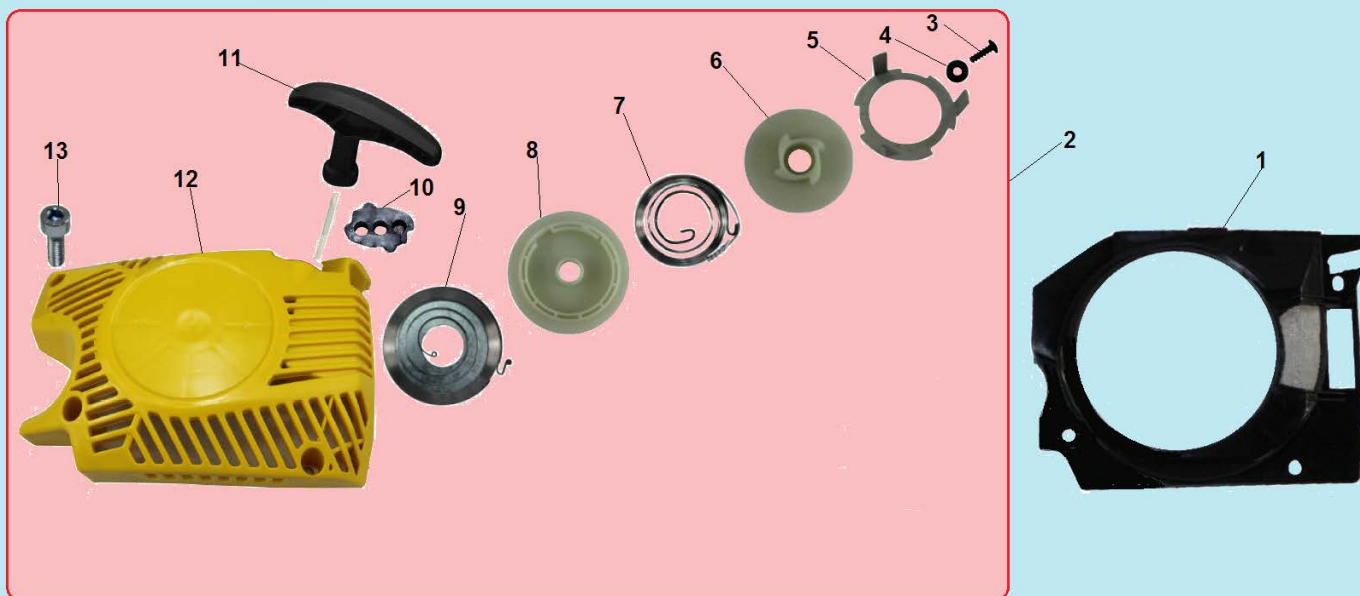

№	Артикул	Наименование	К-во	№	Артикул	Наименование	К-во
1	040322026	Кожух крыльчатки маховика	1	8	040109103	Барабан стартера	1
2	030501014	Стартер в сборе	1	9	04100601003	Возвратная пружина	1
3	04040106002	Винт 4,8x16	1	10	040206002	Направляющая винтов карбюратора	1
4	04040201002	Шайба 5x16x1,5	1	11	040102043	Ручка стартера	1
5	040117003	Плата пружины	1	12	040101211	Крышка стартера	1
6	040109004	Храповик стартера	1	13	0404010402306	Болт М5x14	4
7	04100602004	Пружина храповика	1	14