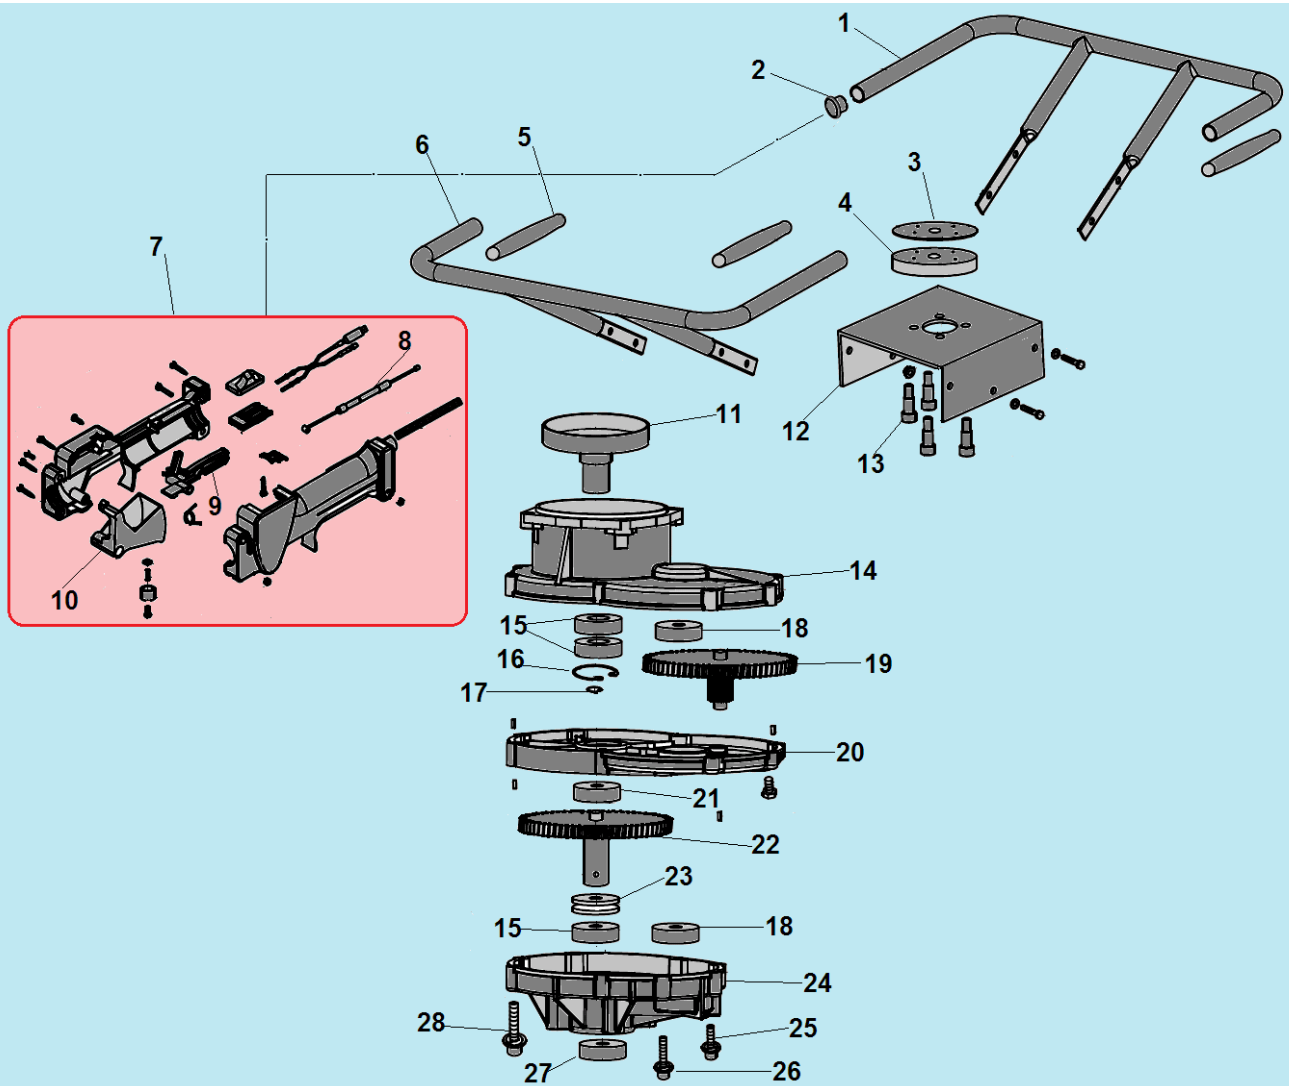

№	Артикул	Наименование	К-во	№	Артикул	Наименование	К-во
1	731531130	Левая рабочая рукоятка	1	15	976360040	Подшипник 6004	4
2	731531140	Заглушка	1	16	942242001	Стопорное кольцо 42	1
3	731211140	Демпфирующая пластина	1	17	942218001	Стопорное кольцо 18	1
4	731211120	Амортизатор	1	18	976362010	Подшипник 6201	2
5	990113510	Ручка рабочей рукоятки	3	19	731222110	Промежуточная шестерня	1
6	731531120	Правая рабочая рукоятка	1	20	731221120	Средняя часть корпуса редуктора	1
7	990113000	Рукоятка управления комплект	1	21	976360020	Подшипник 6002	1
8	990113610	Трос газа	1	22	731222130	Шестерня ведомая	1
9	990113450	Стопорный рычаг	1	23	976511040	Упорный подшипник	1
10	9901131410	Курок газа	1	24	731221130	Нижняя часть корпуса редуктора	1
11	731222210	Барaban сцепления	1	25	910405252	Болт М5х25	2
12	731511210	Суппорт крепления двигателя	1	26	910405302	Болт М5х30	2
13	731511220	Болт крепления двигателя к суппорту	1	27	980203573	Сальник 20х35х7	1
14	731221110	Верхняя часть корпуса редуктора	1	28	910405502	Болт М5х50