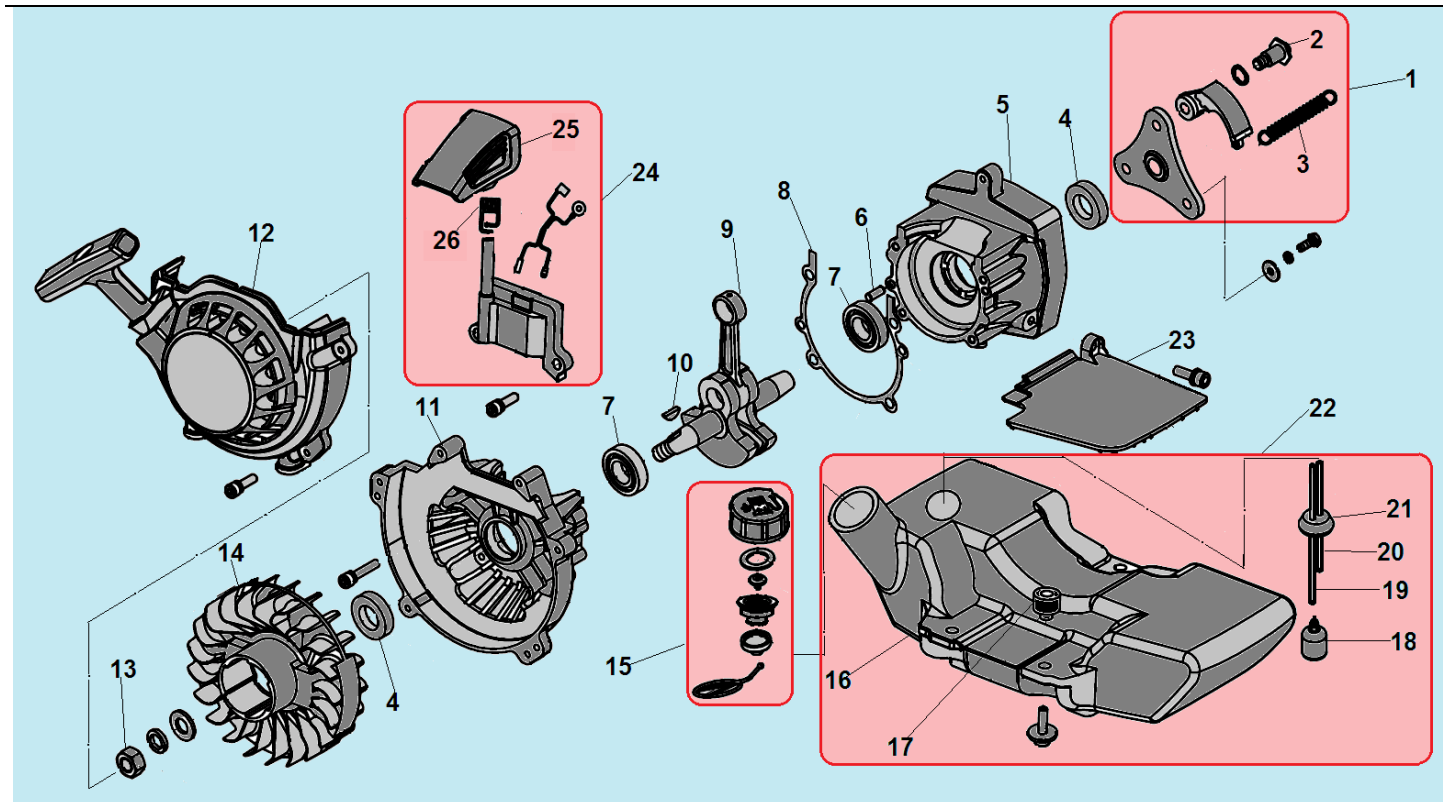

№	Артикул	Наименование	К-во	№	Артикул	Наименование	К-во
1	910405200	Болт М5х20	1	10	064121000	Поршень комплект	1
2	064165140	Шайба	1	11	064121210	Верхнее кольцо	1
3	064165110	Крышка цилиндра	1	12	064121320	Нижнее кольцо	1
4	910405100	Болт М5х10	2	13	064121390	Стопорное кольцо	2
5	064112180	Лист охлаждения	1	14	971101414	Подшипник пальца	1
6	910405200	Болт М5х20	4	15	064121310	Палец поршня	1
7	914405162	Винт 5х16	2	16	064121110	Поршень	1
8	064112110	Цилиндр	1	17	L7T	Свеча зажигания	1
9	064112710	Прокладка цилиндра	1	18			

№	Артикул	Наименование	К-во	№	Артикул	Наименование	К-во
1	064153300	Корпус фильтра комплект	1	11	064151000	Карбюратор	1
2	924132082	Винт 3,2x8	1	12	064151710	Прокладка под карбюратор	1
3	064153150	Рычаг воздушной заслонки	1	13	910405300	Винт 5x30	2
4	064153110	Опора фильтра	1	14	064114100	Теплоизолятор	1
5	064153130	Планка корпуса фильтра	1	15	064114710	Прокладка под теплоизолятор	1
6	064151330	Воздушная заслонка	1	16	064116710	Прокладка глушителя	1
7	064153210	Воздушный фильтр	1	17	064116100	Глушитель	1
8	064153510	Крышка воздушного фильтра	1	18	910408300	Болт М8х30	2
9	064153520	Гайка крепления крышки	1	19	914405120	Болт М5х12	1
10	910405502	Винт 5x50	2	20			