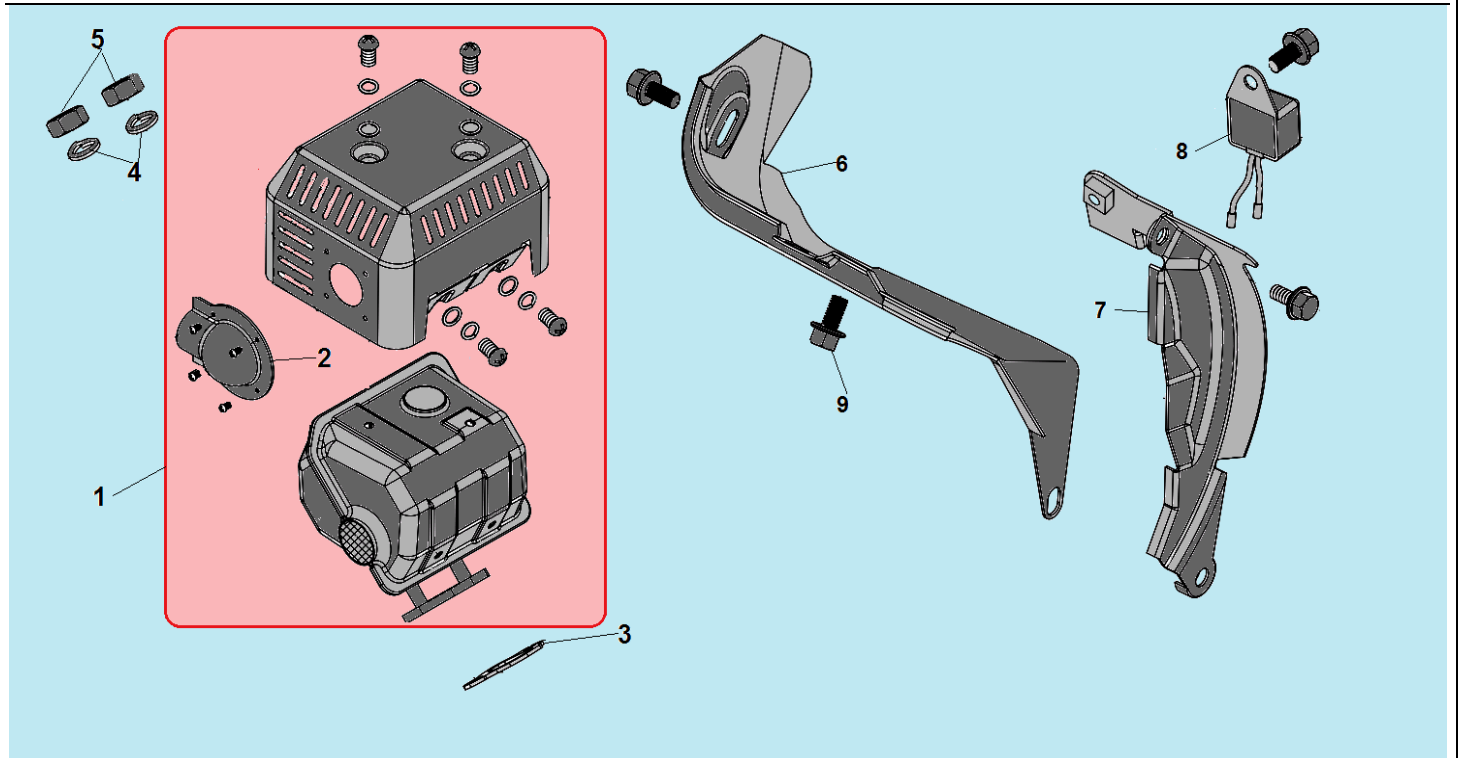

№	Артикул	Наименование	К-во	№	Артикул	Наименование	К-во
1	DA45F000	Глушитель комплект	1	6	110100010102	Пластина защитная	1
2	110020119001	Отражатель выхлопных газов	1	7	110050170053	Пластина защитная	1
3	DAB001	Прокладка глушителя	1	8	301061200700	Датчик уровня масла	1
4	GB/T93 8	Шайба 8	2	9	GB/T5789 M6×12	Болт M6x12	2
5	GB/T6170 M8	Гайка M8	2