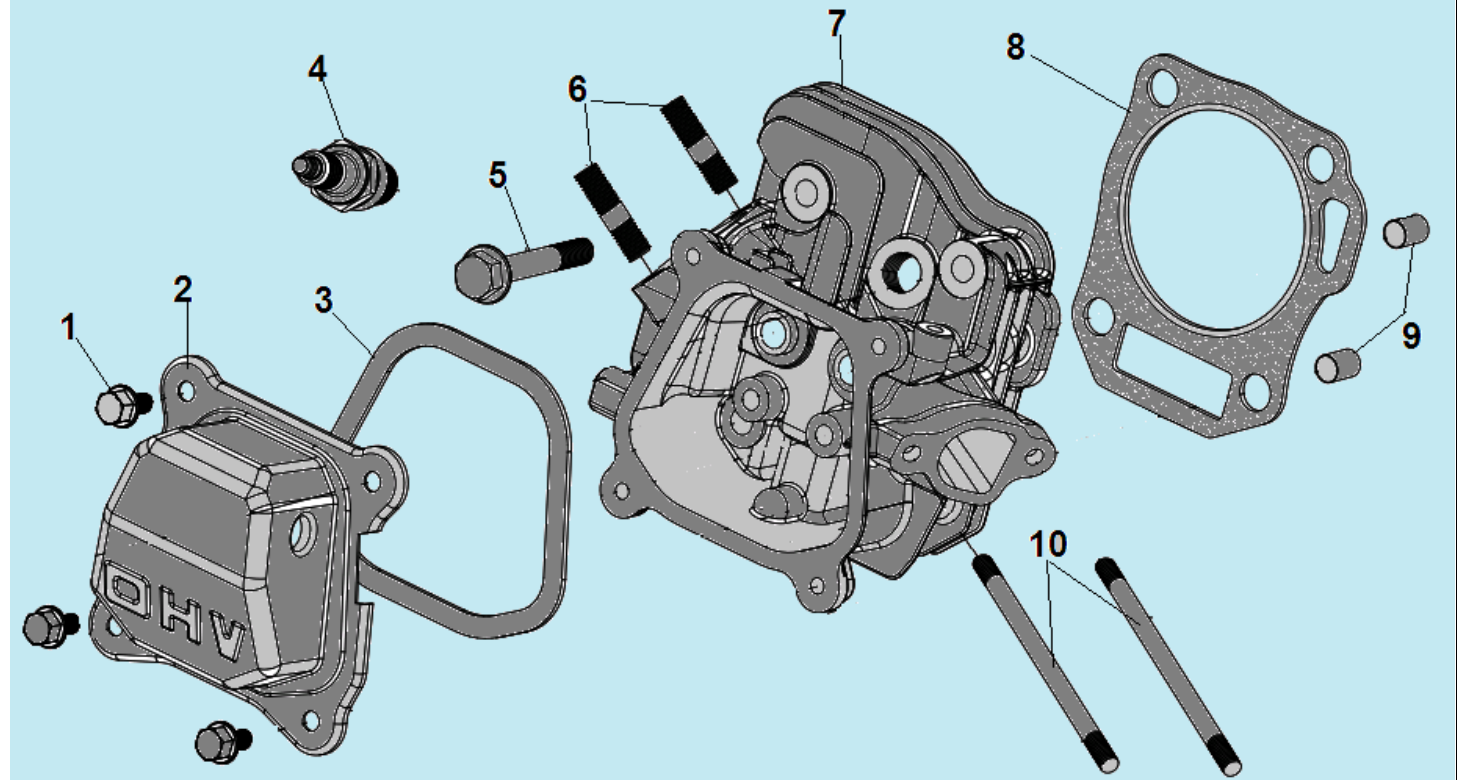

№	Артикул	Наименование	К-во	№	Артикул	Наименование	К-во
1	GB/T5789 M6×16	Болт M6x12	4	6	120150260001	Шпилька M8x35	2
2	DAA003	Крышка клапанов	1	7	DBA001	Головка цилиндра	1
3	012020001100/ DA03B000	Прокладка крышки клапанов	1	8	012030000502/ 301170400100	Прокладка головки цилиндра	1
4	F7RTC	Свеча зажигания	1	9	120150020070	Штифт 10x16	2
5	GB/T5789 M8×60	Болт M8x60	4	10	120150250001	Шпилька M6x110	2