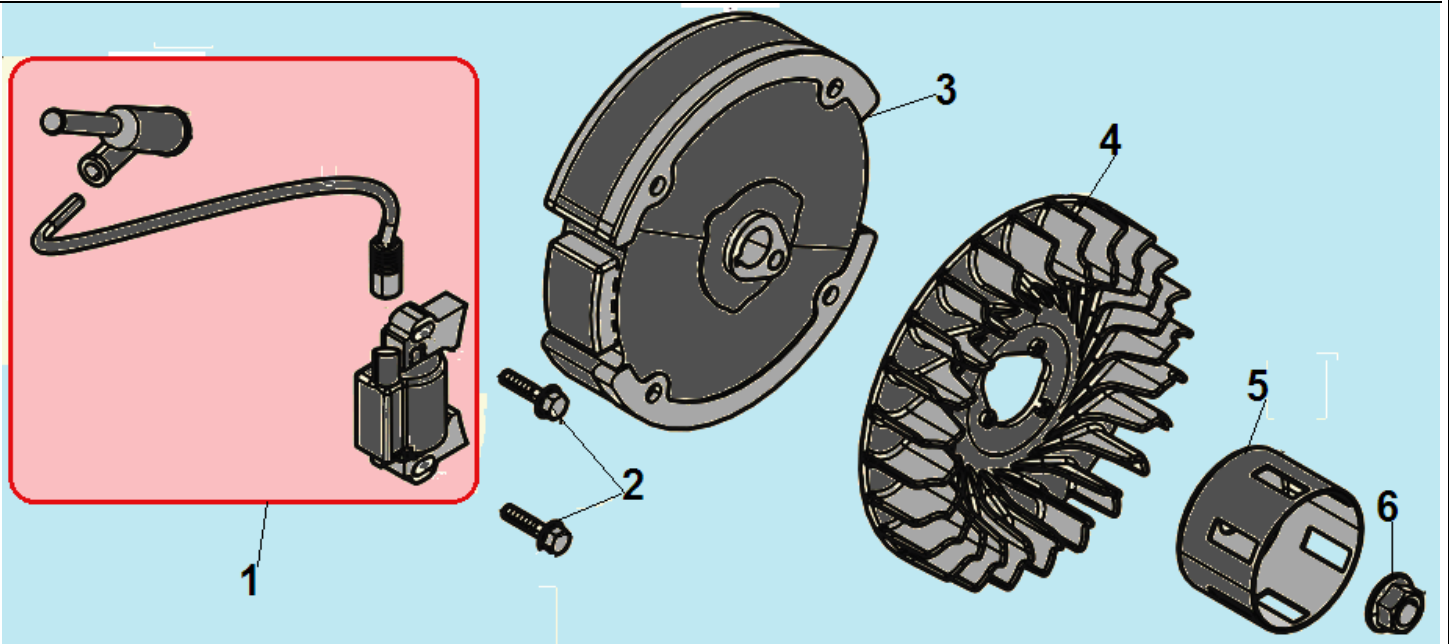

№	Артикул	Наименование	К-во	№	Артикул	Наименование	К-во
1	110080040101/ DA00D000	Магнето	1	4	DA05C008	Крыльчатка маховика	1
2	GB/T5789 M6x22	Болт M6x22	2	5	DAJ001	Стакан маховика	1
3	270020097-0001	Маховик	1	6	GB/T6177M14x1.5	Гайка M14x1,5	1