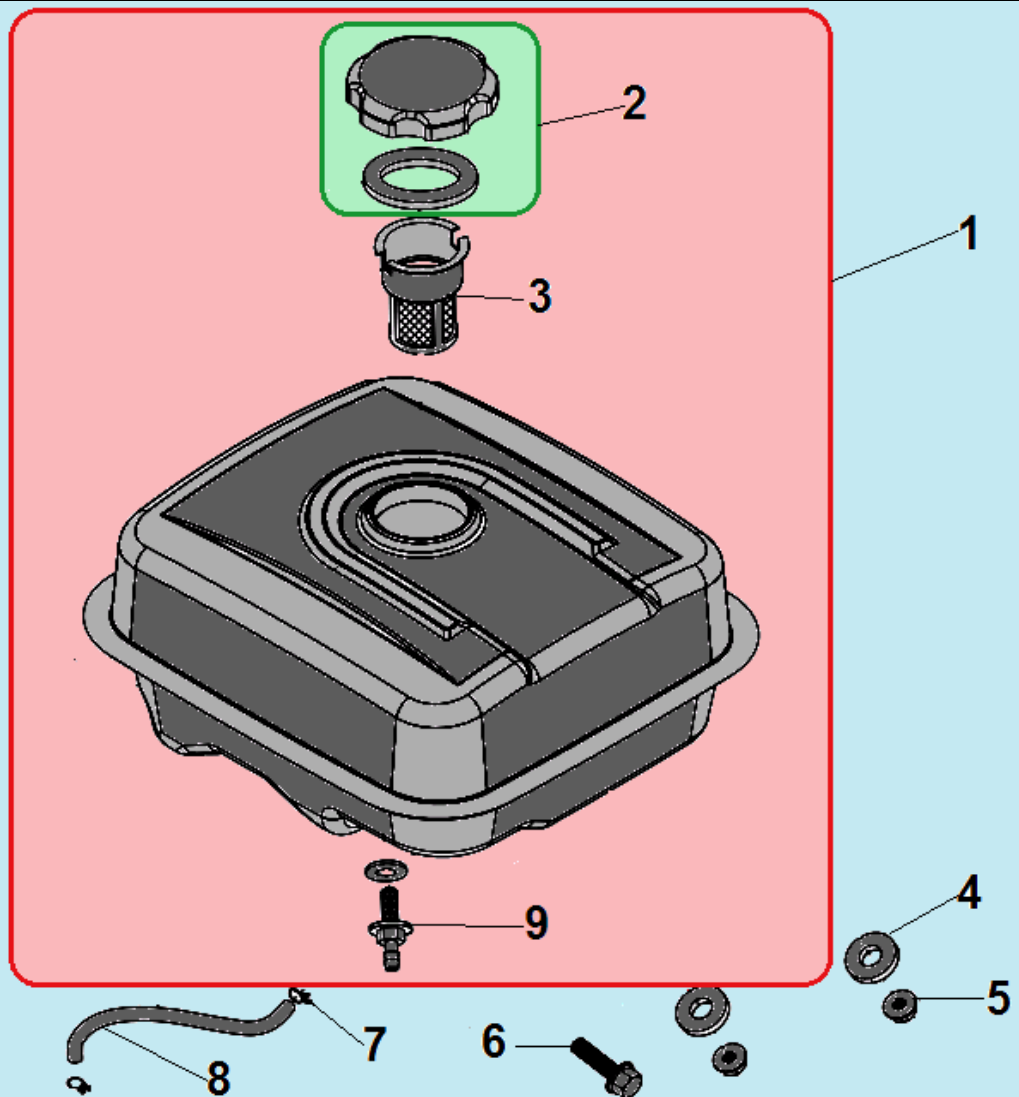

№	Артикул	Наименование	К-во	№	Артикул	Наименование	К-во
1	110090340716	Бак топливный комплект	1	6	GB/T5789 M6x25	Болт M6x25	1
2	110090349037	Крышка топливного бака	1	7	110090230001	Хомут шланга	2
3	110090349012	Фильтр сетчатый бака	1	8	029019900100	Шланг топливный L=200 мм	1
4	110090290003	Шайба	2	9	170660077-0001	Штуцер бака	1
5	GB/T6177 M6	Гайка M6	2