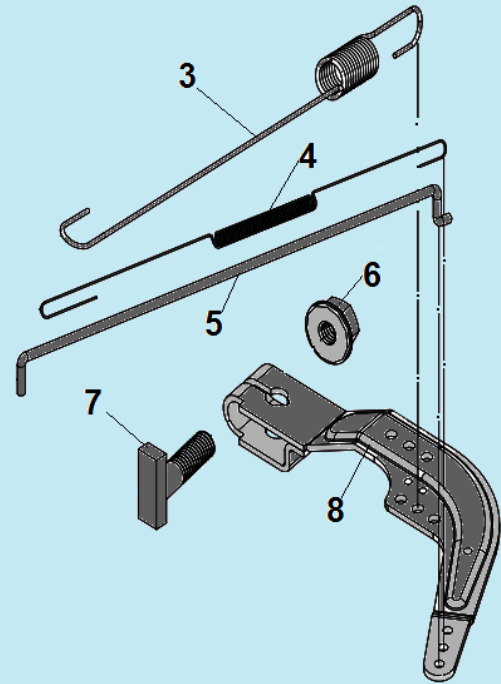

№	Артикул	Наименование	К-во	№	Артикул	Наименование	К-во
1	110120230202	Рычаг регулировки оборотов комплект	1	5	171590002-0001	Тяга регулятора	1
2	GB/T5789 M6×12	Болт M6x12	2	6	GB/T6177 M6	Гайка M6	1
3	DAH000	Пружина рычага регулятора	1	7	120020050030	Т-образный болт	1
4	DAH001	Пружина тяги	1	8	171620001-0003	Рычаг регулятора оборотов	1