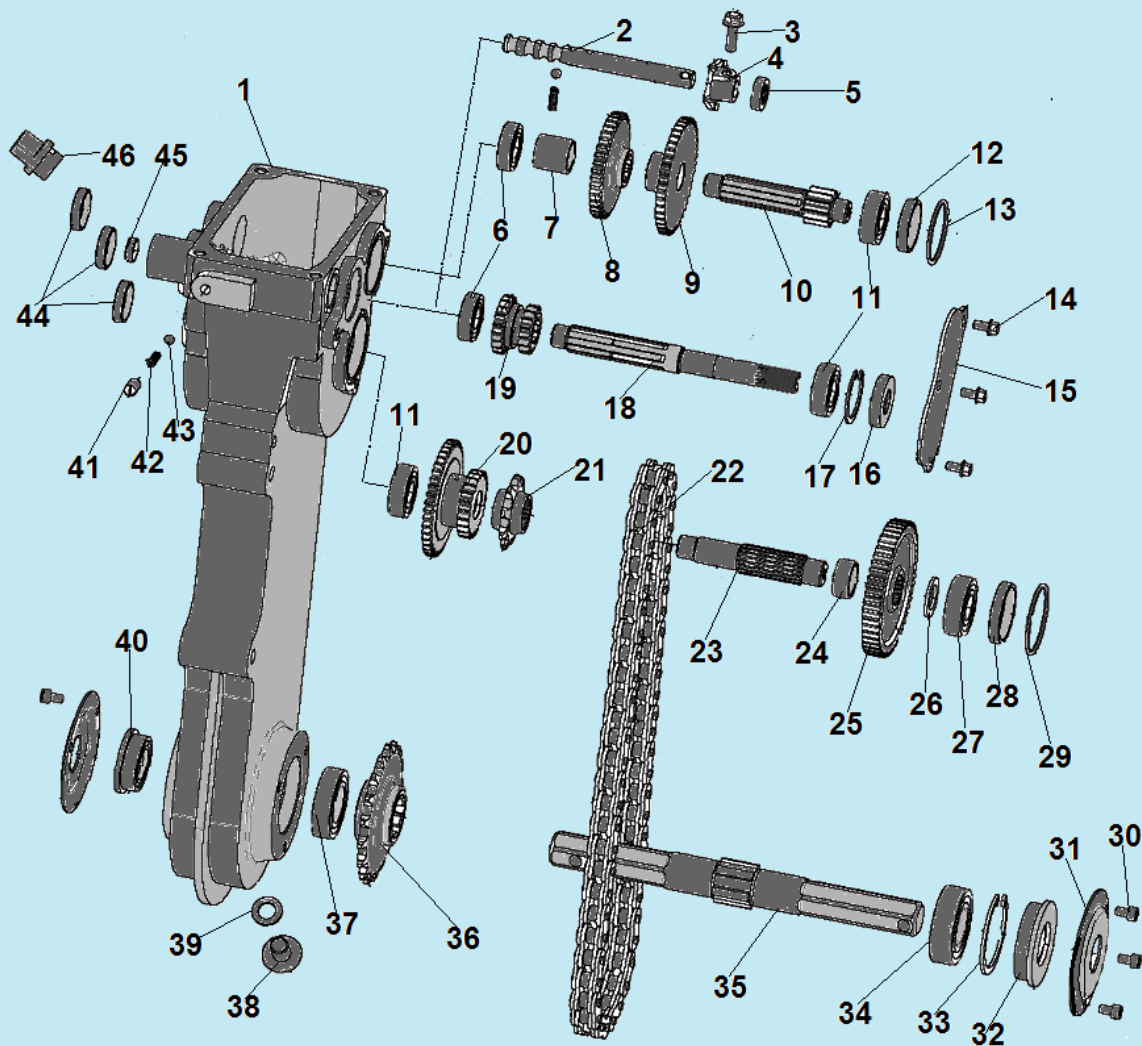

№	Артикул	Наименование	К-во	№	Артикул	Наименование	К-во
1	111010020010	Трос газа	1	12	111010170158	Рычаг переключения передач	1
2	111010310005	Рычаг газа	1	13	111010470040	Фиксатор положения рычага переключения передач	1
3	111010010001	Ручка рабочих рукояток	2	14	GB/T 882	Палец 5x25	2
4	111010280009	Выключатель зажигания	1	15	GB/T 91	Шплинт 1,5x20	2
5	120150060005	Шплинт	1	16	111060020004	Прокладка	1
6	111010090953	Рабочие рукоятки	1	17	111010140352	Суппорт крепления кронштейна	1
7	111010050006	Рычаг включения сцепления	1	18	111010120002	Кронштейн крепления рукояток	1
8	120150310001	Палец 8x28	1	19	GB/T 93	Шайба пружинная 20	1
9	111010070016	Трос сцепления	1	20	111010110001	Фиксатор угла поворота рукояток	1
10	111010680001	Фиксатор	2	21	111010130015	Фиксатор регулировки высоты рукояток	1
11	GB/T 5782	Болт M16x140	1				

№	Артикул	Наименование	К-во	№	Артикул	Наименование	К-во
1	GB/T 16674	Болт М10х25	16	6	GB/T 6170	Гайка М10	16
2	111110040005	Диск наружная половина 4,0-8	2	7	111110010008	Полуось крепления колеса	2
3	111110030006	Покрышка с камерой	2	8	GB 882	Палец 8х43	2
4	111110020004	Диск внутренняя половина 4,0-8	2	9	120150060002	Шплинт	2
5	GB/T 93	Шайба 10	16	10			