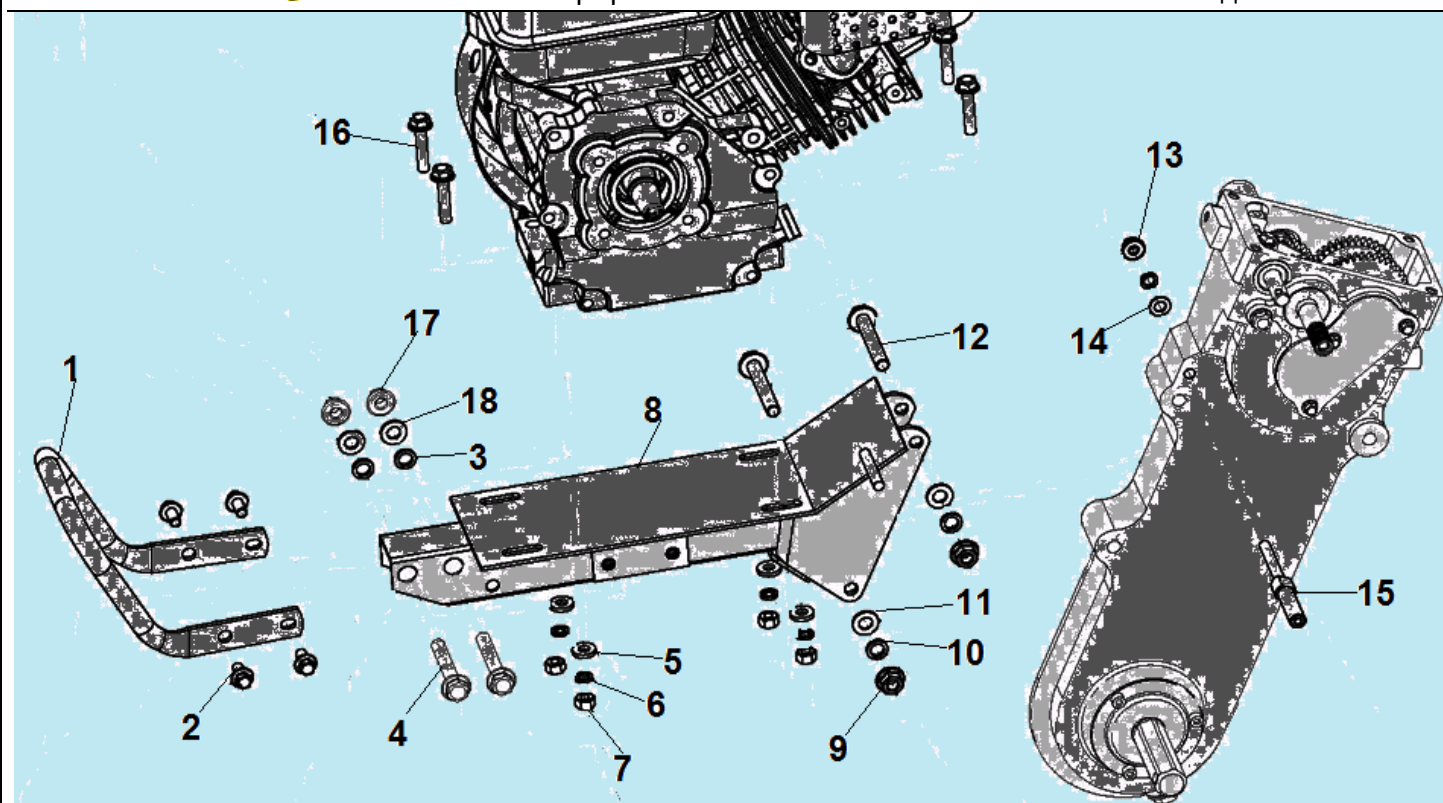

№	Артикул	Наименование	К-во	№	Артикул	Наименование	К-во
1	111200430002	Транспортировочная рукоятка	1	10	GB/T 93	Шайба 10	2
2	GB/T 5787	Болт М8х16	4	11	GB/T 97.1	Шайба 10	2
3	GB/T 93	Шайба 14	2	12	GB/T 5782	Болт М10х70	2
4	GB/T 16674	Болт М14х60	2	13	GB/T 6177	Гайка М8	1
5	GB/T 97.1	Шайба 8	4	14	GB/T 97.1	Шайба 8	1
6	GB/T 93	Шайба 8	3	15	111020690002	Упорная шпилька	1
7	GB/T 6170	Гайка М8	4	16	GB/T 16674	Болт М8х40	4
8	111200050361	Рама	1	17	GB/T 6170	Гайка М14	2
9	GB/T 6177.1	Гайка М10	2	18	GB/T 97.1	Шайба 14	2