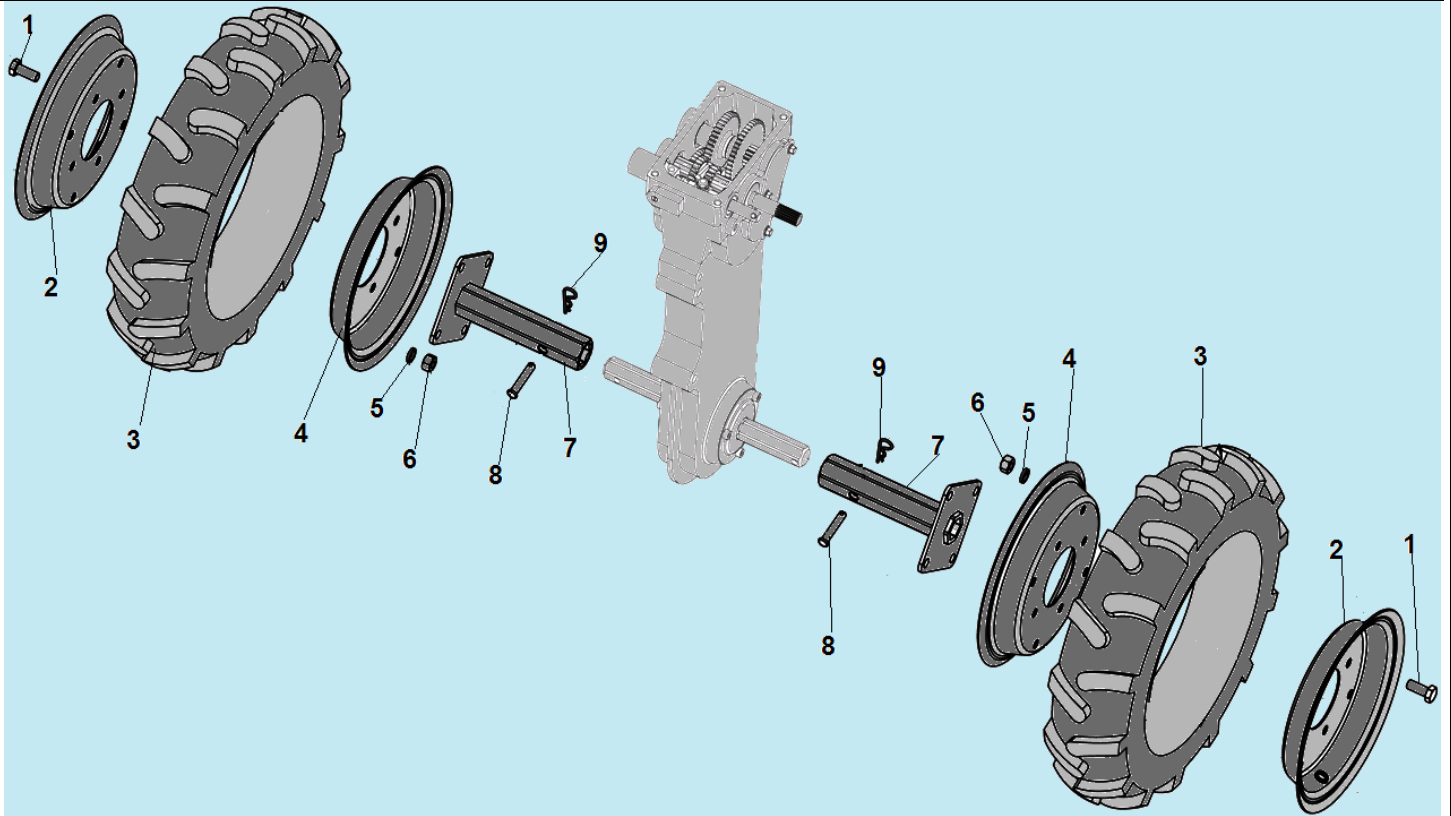

№	Артикул	Наименование	К-во	№	Артикул	Наименование	К-во
1	111010020010	Трос газа	1	12	111010170158	Рычаг переключения передач	1
2	111010310005	Рычаг газа	1	13	111010470040	Фиксатор положения рычага переключения передач	1
3	111010010001	Ручка рабочих рукояток	2	14	GB/T 882	Палец 5x25	2
4	111010280009	Выключатель зажигания	1	15	GB/T 91	Шплинт 1,5x20	2
5	120150060005	Шплинт	1	16	111060020004	Прокладка	1
6	111010090953	Рабочие рукоятки	1	17	111010140352	Суппорт крепления кронштейна	1
7	111010050006	Рычаг включения сцепления	1	18	111010120002	Кронштейн крепления рукояток	1
8	120150310001	Палец 8x28	1	19	GB/T 93	Шайба пружинная 20	1
9	111010070016	Трос сцепления	1	20	111010110001	Фиксатор угла поворота рукояток	1
10	111010680001	Фиксатор	2	21	111010130015	Фиксатор регулировки высоты рукояток	1
11	GB/T 5782	Болт M16x140	1				

№	Артикул	Наименование	К-во	№	Артикул	Наименование	К-во
1	GB/T 16674	Болт М10х25	16	6	GB/T 6170	Гайка М10	16
2	111110040005	Диск наружная половина 4,0-8	2	7	111110010008	Полуось крепления колеса	2
3	111110030006	Покрышка с камерой	2	8	GB 882	Палец 8х43	2
4	111110020004	Диск внутренняя половина 4,0-8	2	9	120150060002	Шплинт	2
5	GB/T 93	Шайба 10	16	10			