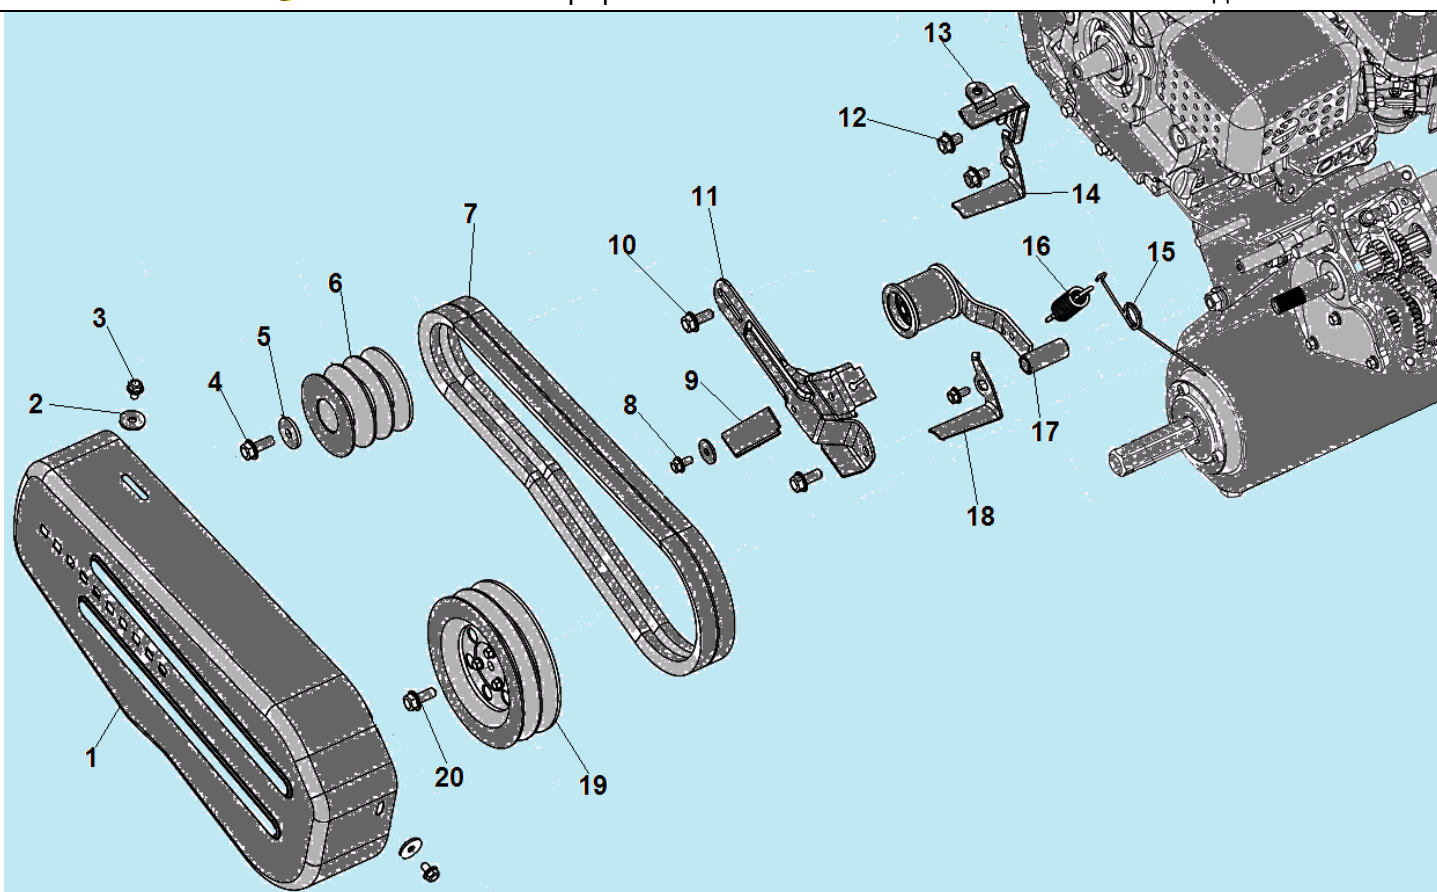

№	Артикул	Наименование	К-во	№	Артикул	Наименование	К-во
1	111010020010	Трос газа	1	12	111010170158	Рычаг переключения передач	1
2	111010310005	Рычаг газа	1	13	111010470040	Фиксатор положения рычага переключения передач	1
3	111010010001	Ручка рабочих рукояток	2	14	GB/T 882	Палец 5x25	2
4	111010280009	Выключатель зажигания	1	15	GB/T 91	Шплинт 1,5x20	2
5	120150060005	Шплинт	1	16	111060020004	Прокладка	1
6	111010090953	Рабочие рукоятки	1	17	111010140352	Суппорт крепления кронштейна	1
7	111010050006	Рычаг включения сцепления	1	18	111010120002	Кронштейн крепления рукояток	1
8	120150310001	Палец 8x28	1	19	GB/T 93	Шайба пружинная 20	1
9	111010070016	Трос сцепления	1	20	111010110001	Фиксатор угла поворота рукояток	1
10	111010680001	Фиксатор	2	21	111010130015	Фиксатор регулировки высоты рукояток	1
11	GB/T 5782	Болт M16x140	1				

№	Артикул	Наименование	К-во	№	Артикул	Наименование	К-во
1	GB/T 16674	Болт М10х25	16	6	GB/T 6170	Гайка М10	16
2	111110040005	Диск наружная половина 4,0-8	2	7	111110010008	Полуось крепления колеса	2
3	111110030006	Покрышка с камерой	2	8	GB 882	Палец 8х43	2
4	111110020004	Диск внутренняя половина 4,0-8	2	9	120150060002	Шплинт	2
5	GB/T 93	Шайба 10	16	10			