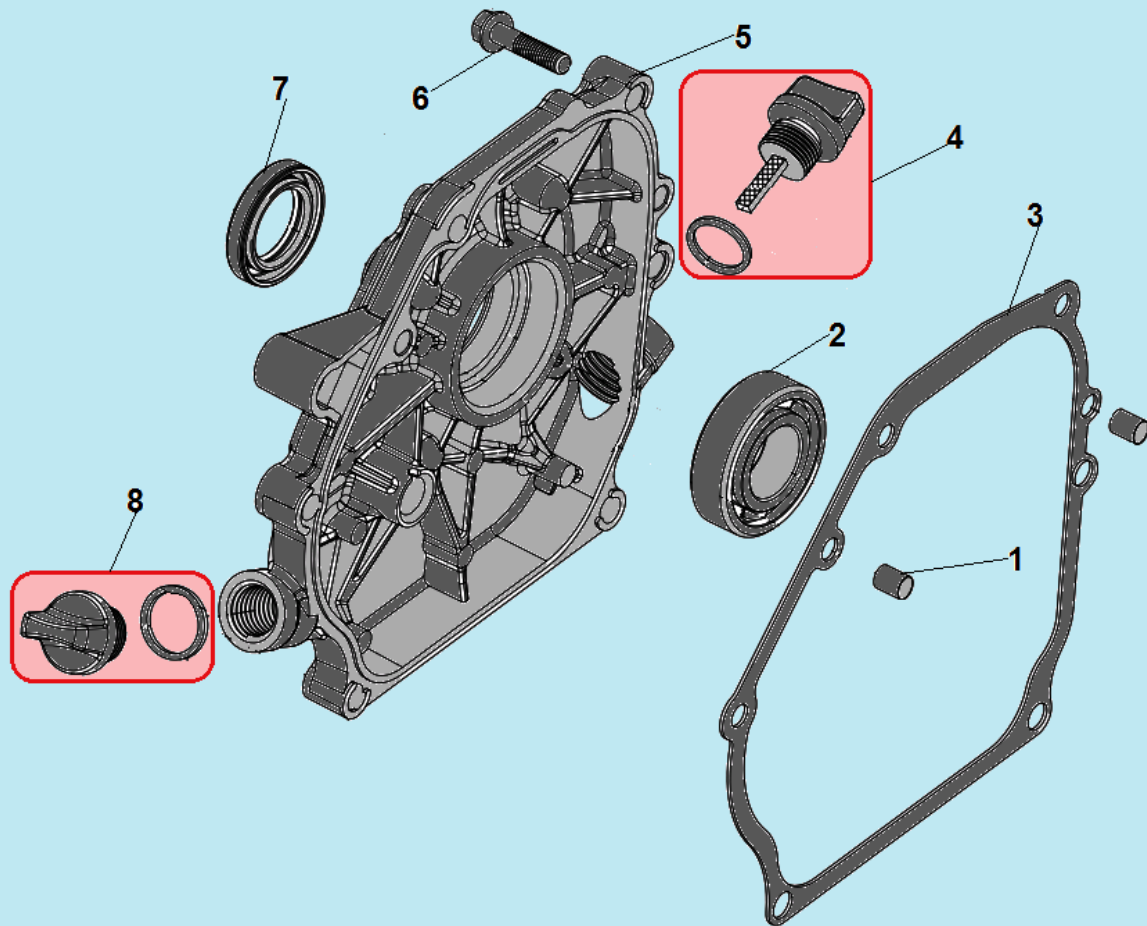

№	Артикул	Наименование	К-во	№	Артикул	Наименование	К-во
1	120150020051	Штифт 8x14	2	5	DAA002	Крышка картера	1
2	521010010501	Подшипник 6205	1	6	GB/T5789 M8x32	Болт M8x32	5
3	DAB005	Прокладка крышки картера	1	7	DAC010/ 380650347-0001	Сальник 25x41,25x6	1
4	110690096-0004	Щуп уровня масла	1	8	DAC007	Крышка маслозаливной горловины	1