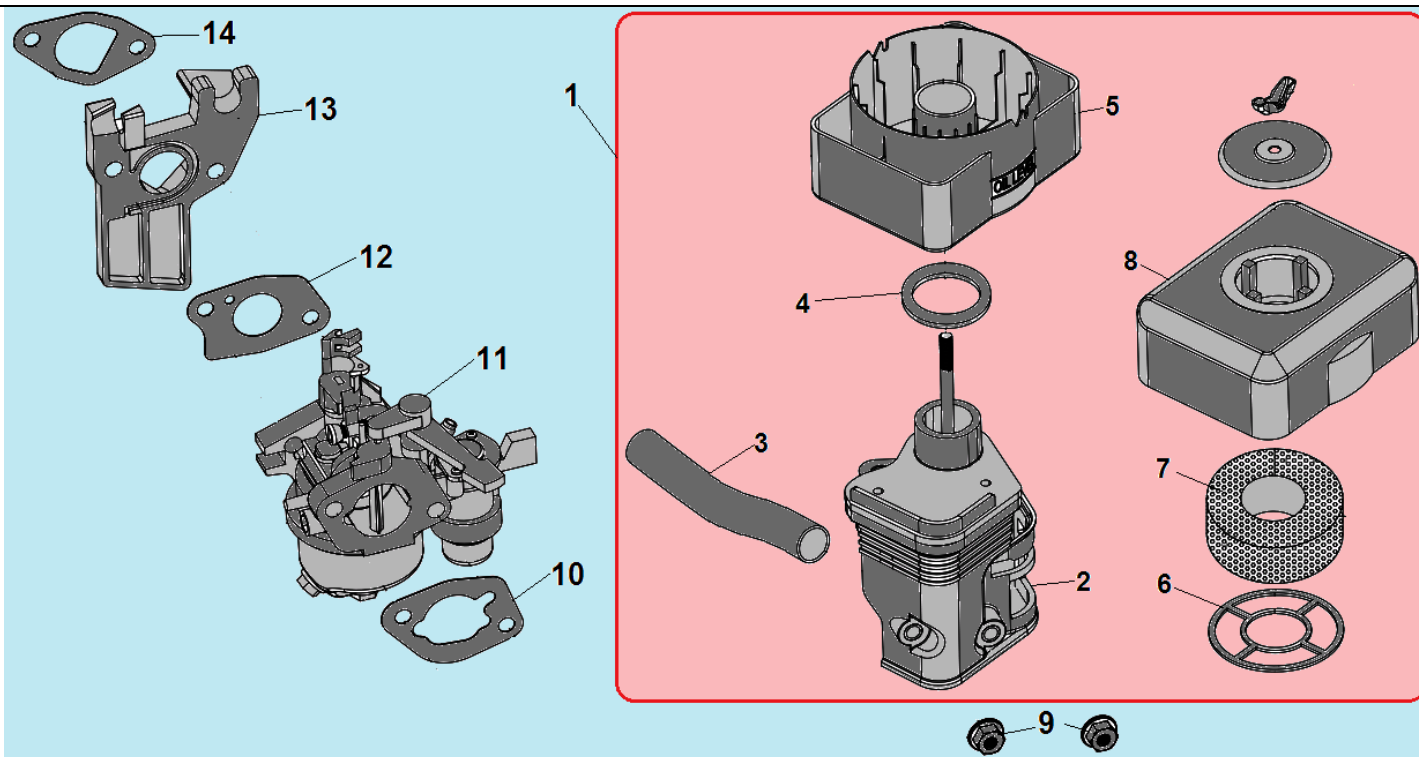

№	Артикул	Наименование	К-во	№	Артикул	Наименование	К-во
1	110010160048	Корпус фильтра комплект	1	8	110010169108	Крышка фильтра	1
2	110010169403	Корпус воздушного фильтра	1	9	120010050020	Гайка М6	2
3	DVC004	Шланг сапуна	1	10	DAV003	Прокладка под корпус фильтра	1
4	110010169048	Кольцо уплотнительное	1	11	DBQ000	Карбюратор	1
5	110010169109	Опора фильтра	1	12	DAV006	Прокладка под карбюратор	1
6	110010169049	Плата фильтра	1	13	FBC005	Теплоизолятор	1
7	110010169085	Фильтр воздушный	1	14	DAV007	Прокладка под теплоизолятор	1