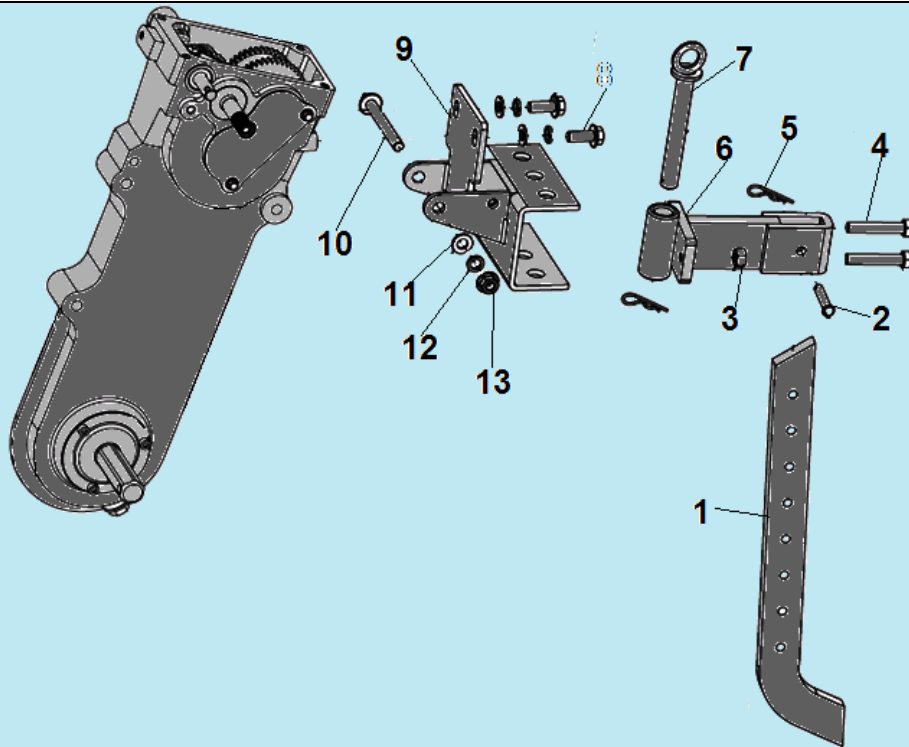

№	Артикул	Наименование	К-во	№	Артикул	Наименование	К-во
1	111140050001	Сошник	1	8	GB/T 5787	Болт M10x25	2
2	GB882	Палец 8x43	1	9	111200420009	Кронштейн сцепки	1
3	GB/T 6170	Гайка M10	2	10	GB/T 16674.2	Болт M10x90	1
4	GB/T 5783	Болт M10x55	2	11	GB/T 97.1	Шайба	3
5	120150060002	Шплинт	3	12	GB/T 93	Шайба пружинная	3
6	111140040005	Кронштейн крепления сошника	1	13	GB/T 6177.1	Гайка M10	1
7	111140020004	Палец крепления кронштейна сошника	1	14