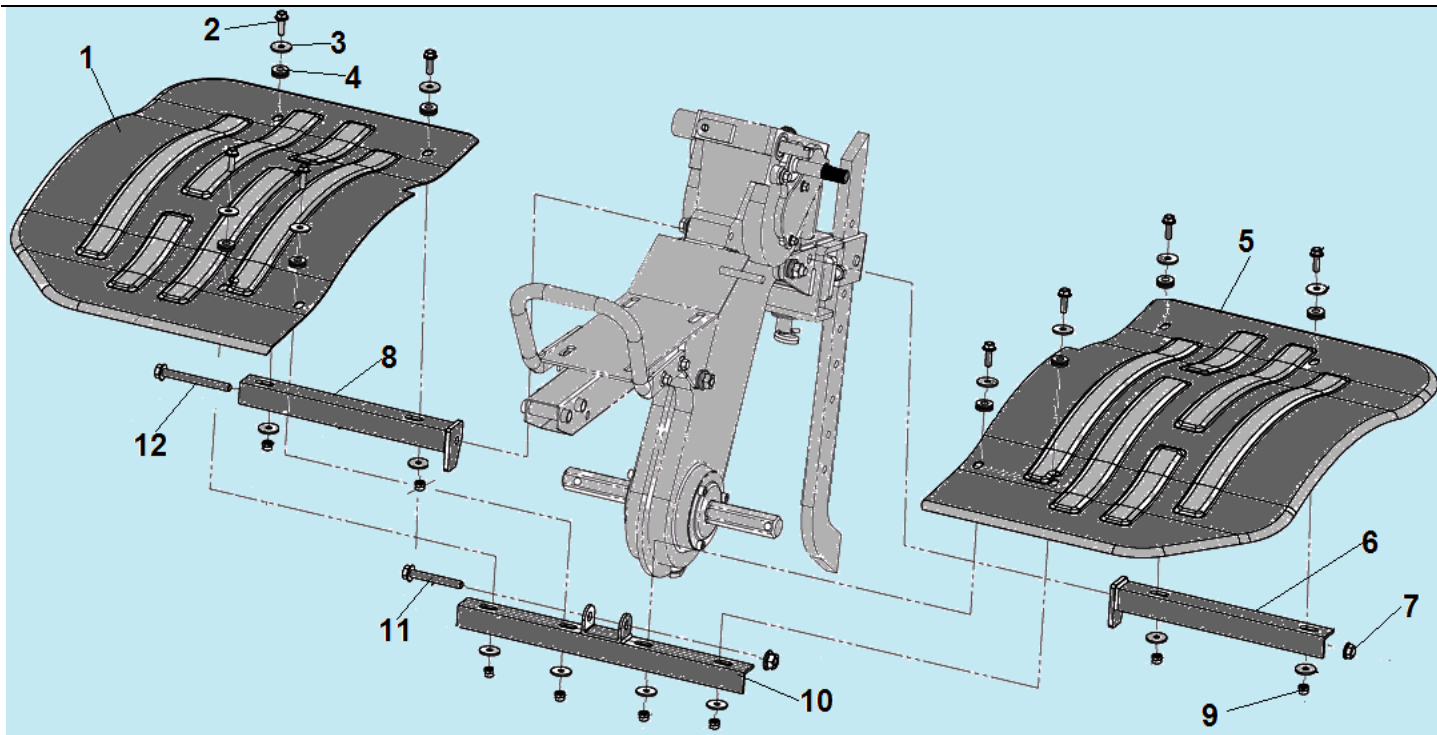

№	Артикул	Наименование	К-во	№	Артикул	Наименование	К-во
1	111150020502	Кожух фрез правый	1	7	GB/T16674	Гайка М8	2
2	GB/T 16674	Болт Мx20	8	8	111150010452	Кронштейн крепления правого кожуха	1
3	GB/T 5287	Шайба 6x22x2	16	9	GB/T889.1	Гайка М6	6
4	111200760001	Втулка	16	10	111150010453	Передний кронштейн	1
5	111150020501	Кожух фрез левый	1	11	GB/T 16674	Болт М8x60	1
6	111150010451	Кронштейн крепления левого кожуха	1	12	GB/T 16674- 1996	Болт М8x95	1