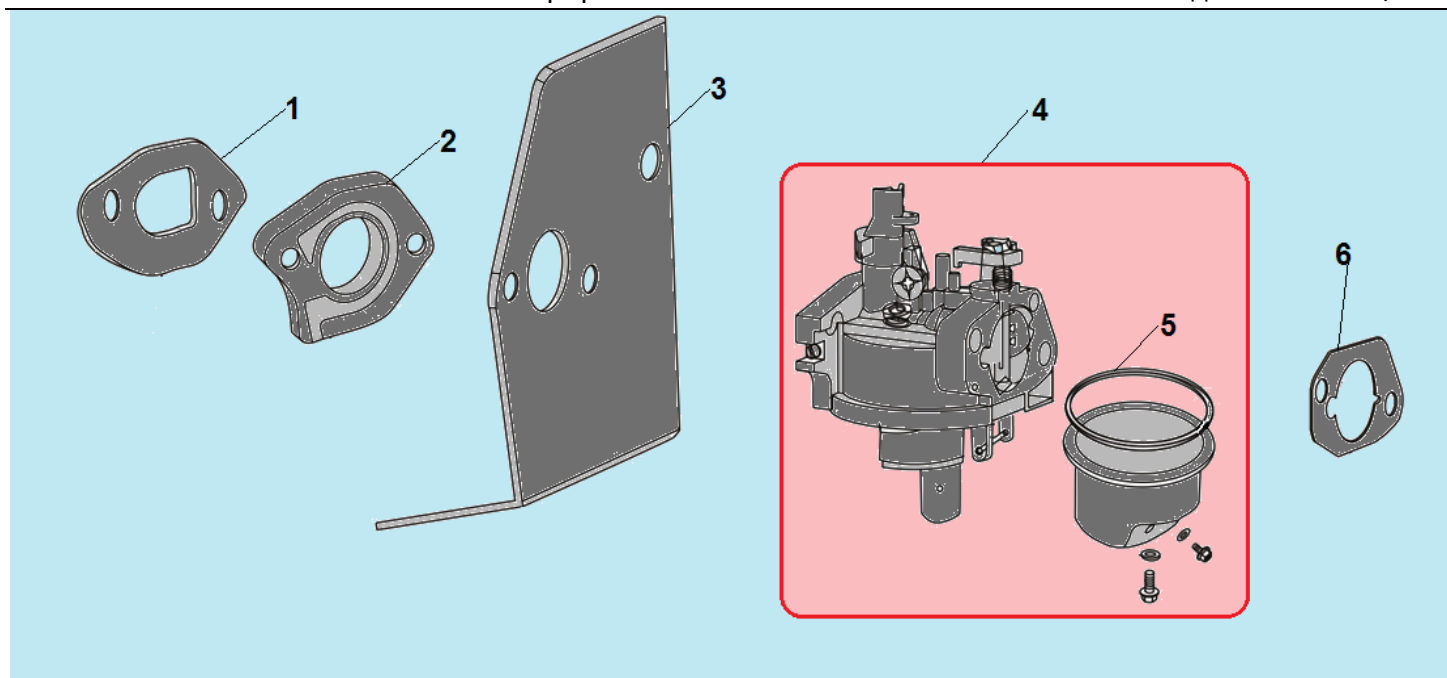

№	Артикул	Наименование	К-во	№	Артикул	Наименование	К-во
1	DNB018	Прокладка под теплоизолятор	1	4	DQQ000	Карбюратор	1
2	DPC005	Теплоизолятор	1	5	380840455-0001	Уплотнительное кольцо	1
3	DPB007	Прокладка под карбюратор	1	6	DAВ003	Прокладка под корпус фильтра	1