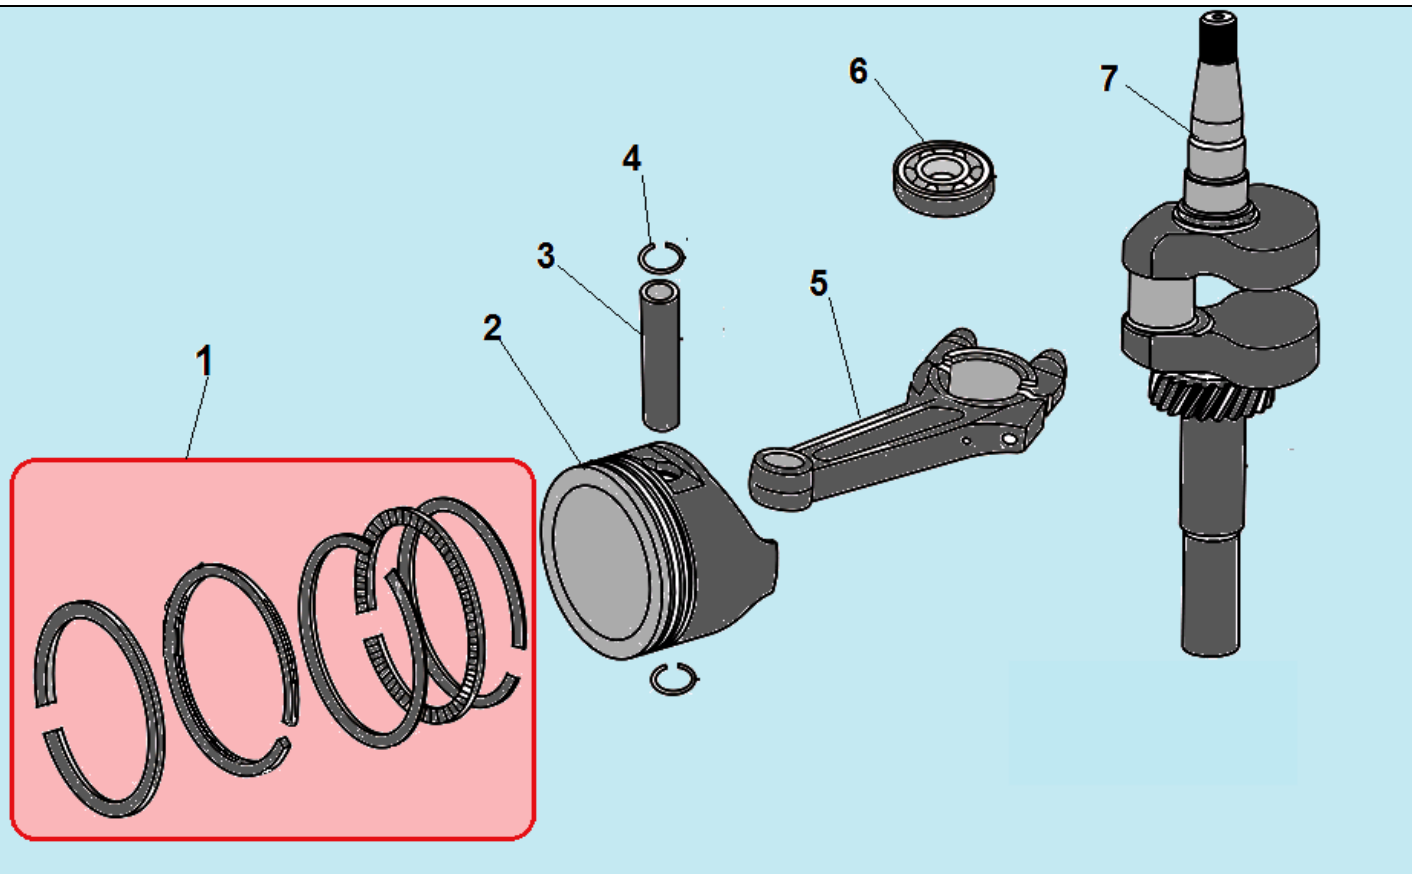

№	Артикул	Наименование	К-во	№	Артикул	Наименование	К-во
1	DCF001	Кольцо поршневое 70x1,5 мм комплект	1	5	DQK002	Шатун	1
2	DQF002	Поршень	1	6	380630137-0002	Подшипник 6205	1
3	DAF013	Палец поршня	1	7	DQ06K001	Коленвал	1
4	DAM003	Кольцо стопорное пальца	2