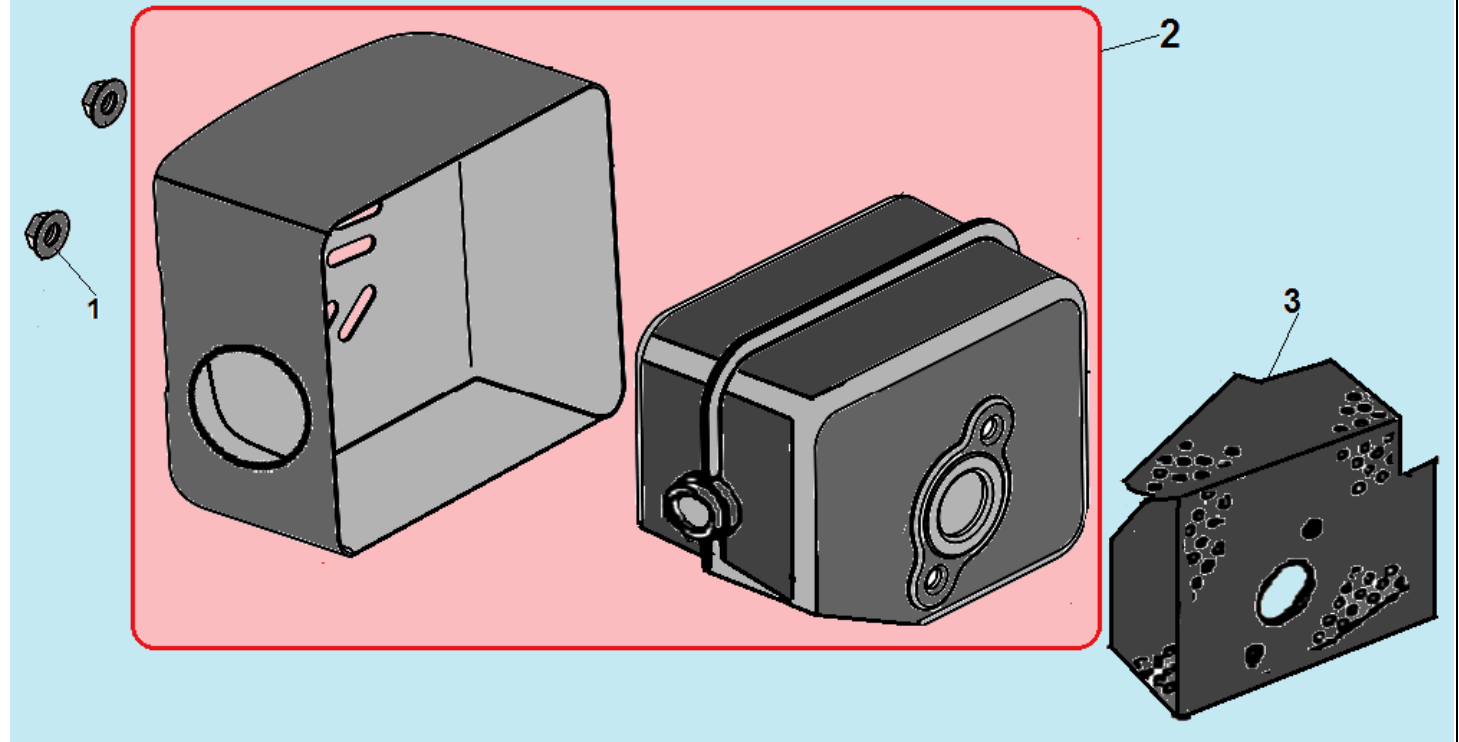

№	Артикул	Наименование	К-во	№	Артикул	Наименование	К-во
1	617706000BX	Гайка М6	2	3	DNB001	Прокладка глушителя	1
2	DQF000	Глушитель комплект	1