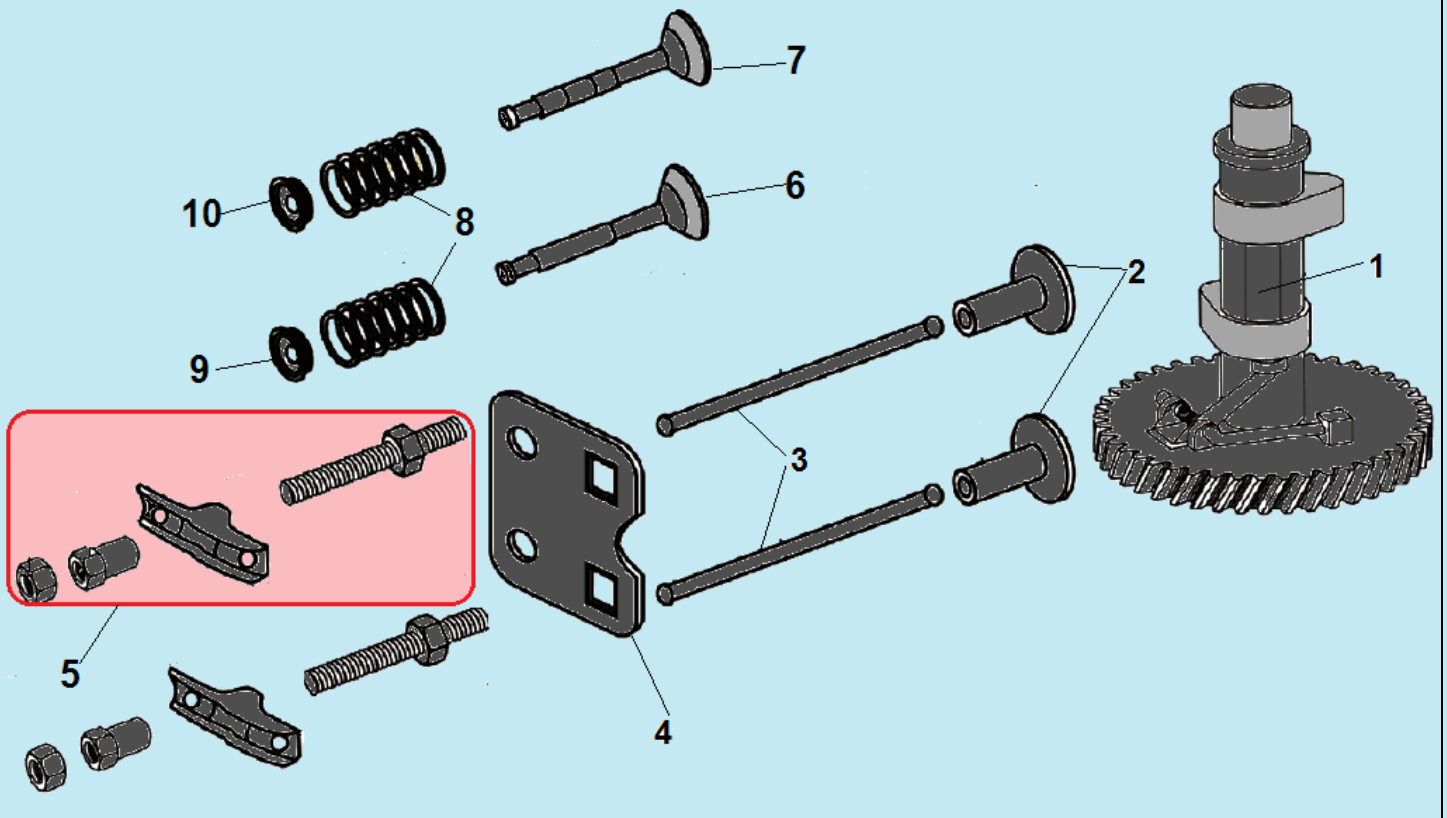

№	Артикул	Наименование	К-во	№	Артикул	Наименование	К-во
1	578906012BX	Болт М6х12	4	6	DQA001	Головка цилиндра	1
2	DNA003	Крышка клапанов	1	7	GFB03126	Шпилька М6х95	4
3	DNB000	Прокладка крышки клапанов	1	8	DQB002	Прокладка головки цилиндра	1
4	F7RTC	Свеча зажигания	1	9	97010016	Штифт 10х16	2
5	578908055BX	Болт М8х55	4	10			

№	Артикул	Наименование	К-во	№	Артикул	Наименование	К-во
1	DQA000	Картер	1	10	DQC062	Крышка	1
2	DQC062	Кронштейн	1	11	578906012BX	Болт М6х12	3
3	578906012BX	Болт М6х12	2	12	DQC052	Накладка	1
4	91008-Q007-0000	Шпилька М6х77	1	13	578906012BX	Болт М6х12	2
5	91006-Q007-0000	Шпилька М6х74	2	14	DNL001	Вал регулятора оборотов	1
6	380650335-0001	Сальник 25х38х7	1	15	GFB02001	Шайба	1
7	DNC063	Клапан сапуна	1	16	DNC010	Сальник 6х10х4	1
8	578906012BX	Болт М6х12	1	17	DAM000	Шплинт	1
9	DQB004	Прокладка	1				

№	Артикул	Наименование	К-во	№	Артикул	Наименование	К-во
1	DPA002	Крышка картера	1	6	97008014	Штифт 8x14	2
2	578906012BX	Болт М6х12	7	7	GFB02000	Шайба	1
3	CFB00C010	Сальник коленвала 25x40x7	1	8	578910015BX	Болт М10х15	1
4	DPK000	Регулятор оборотов	1	9	DNC000	Маслозаливная горловина с щупом	1
5	DQB005	Прокладка крышки картера	1				

№	Артикул	Наименование	К-во	№	Артикул	Наименование	К-во
1	DA00F005	Распредвал	1	6	DCF007	Впускной клапан	1
2	DAF010	Тарелка толкателя клапана	2	7	DCF006	Выпускной клапан	1
3	DAF015	Толкатель (штанга) клапана	2	8	DAF012	Пружина клапана	2
4	DPF003	Направляющая толкателей клапана	1	9	DAF011	Сухарь впускного клапана	1
<b>5</b>	<b>DAF004</b>	<b>Коромысло клапана комплект</b>	<b>2</b>	10	DAF008	Сухарь выпускного клапана	1