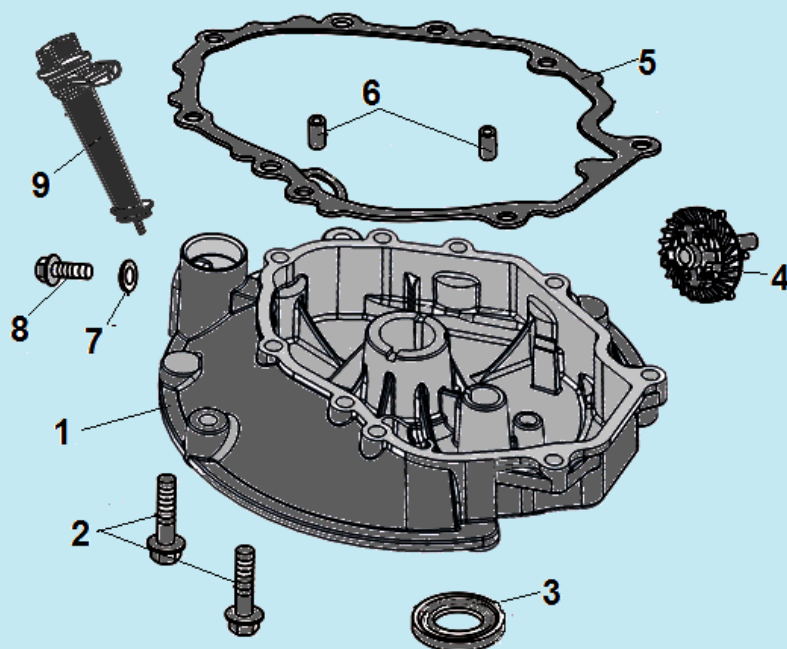

№	Артикул	Наименование	К-во	№	Артикул	Наименование	К-во
1	578906012BX	Болт М6х12	4	6	DQA001	Головка цилиндра	1
2	DNA003	Крышка клапанов	1	7	GFB03126	Шпилька М6х95	4
3	DNB000	Прокладка крышки клапанов	1	8	DQB002	Прокладка головки цилиндра	1
4	F7RTC	Свеча зажигания	1	9	97010016	Штифт 10х16	2
5	578908055BX	Болт М8х55	4	10			

№	Артикул	Наименование	К-во	№	Артикул	Наименование	К-во
1	DQA000	Картер	1	10	DQC062	Крышка	1
2	DQC062	Кронштейн	1	11	578906012BX	Болт М6х12	3
3	578906012BX	Болт М6х12	2	12	DQC052	Накладка	1
4	91008-Q007-0000	Шпилька М6х77	1	13	578906012BX	Болт М6х12	2
5	91006-Q007-0000	Шпилька М6х74	2	14	DNL001	Вал регулятора оборотов	1
6	380650335-0001	Сальник 25х38х7	1	15	GFB02001	Шайба	1
7	DNC063	Клапан сапуна	1	16	DNC010	Сальник 6х10х4	1
8	578906012BX	Болт М6х12	1	17	DAM000	Шплинт	1
9	DQB004	Прокладка	1				

№	Артикул	Наименование	К-во	№	Артикул	Наименование	К-во
1	DPA002	Крышка картера	1	6	97008014	Штифт 8x14	2
2	578906012BX	Болт М6х12	7	7	GFB02000	Шайба	1
3	CFB00C010	Сальник коленвала 25x40x7	1	8	578910015BX	Болт М10х15	1
4	DPK000	Регулятор оборотов	1	9	DNC000	Маслозаливная горловина с щупом	1
5	DQB005	Прокладка крышки картера	1				

№	Артикул	Наименование	К-во	№	Артикул	Наименование	К-во
1	DA00F005	Распредвал	1	6	DCF007	Впускной клапан	1
2	DAF010	Тарелка толкателя клапана	2	7	DCF006	Выпускной клапан	1
3	DAF015	Толкатель (штанга) клапана	2	8	DAF012	Пружина клапана	2
4	DPF003	Направляющая толкателей клапана	1	9	DAF011	Сухарь впускного клапана	1
<b>5</b>	<b>DAF004</b>	<b>Коромысло клапана комплект</b>	<b>2</b>	10	DAF008	Сухарь выпускного клапана	1