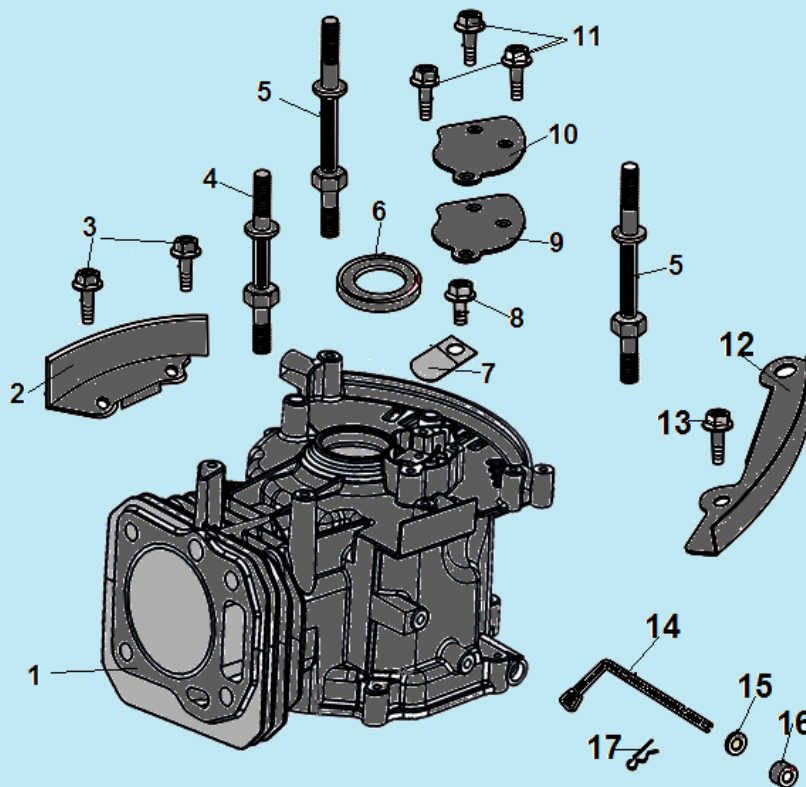

№	Артикул	Наименование	К-во	№	Артикул	Наименование	К-во
1	578906012BX	Болт М6х12	4	6	DQA001	Головка цилиндра	1
2	DNA003	Крышка клапанов	1	7	GFB03126	Шпилька М6х95	4
3	DNB000	Прокладка крышки клапанов	1	8	DQB002	Прокладка головки цилиндра	1
4	F7RTC	Свеча зажигания	1	9	97010016	Штифт 10х16	2
5	578908055BX	Болт М8х55	4	10			

№	Артикул	Наименование	К-во	№	Артикул	Наименование	К-во
1	DQA000	Картер	1	10	DQC062	Крышка	1
2	DQC062	Кронштейн	1	11	578906012BX	Болт М6х12	3
3	578906012BX	Болт М6х12	2	12	DQC052	Накладка	1
4	91008-Q007-0000	Шпилька М6х77	1	13	578906012BX	Болт М6х12	2
5	91006-Q007-0000	Шпилька М6х74	2	14	DNL001	Вал регулятора оборотов	1
6	380650335-0001	Сальник 25х38х7	1	15	GFB02001	Шайба	1
7	DNC063	Клапан сапуна	1	16	DNC010	Сальник 6х10х4	1
8	578906012BX	Болт М6х12	1	17	DAM000	Шплинт	1
9	DQB004	Прокладка	1				

№	Артикул	Наименование	К-во	№	Артикул	Наименование	К-во
1	DPA002	Крышка картера	1	6	97008014	Штифт 8x14	2
2	578906012BX	Болт М6х12	7	7	GFB02000	Шайба	1
3	CFB00C010	Сальник коленвала 25x40x7	1	8	578910015BX	Болт М10х15	1
4	DPK000	Регулятор оборотов	1	9	DNC000	Маслозаливная горловина с щупом	1
5	DQB005	Прокладка крышки картера	1				

№	Артикул	Наименование	К-во	№	Артикул	Наименование	К-во
1	DA00F005	Распредвал	1	6	DCF007	Впускной клапан	1
2	DAF010	Тарелка толкателя клапана	2	7	DCF006	Выпускной клапан	1
3	DAF015	Толкатель (штанга) клапана	2	8	DAF012	Пружина клапана	2
4	DPF003	Направляющая толкателей клапана	1	9	DAF011	Сухарь впускного клапана	1
<b>5</b>	<b>DAF004</b>	<b>Коромысло клапана комплект</b>	<b>2</b>	10	DAF008	Сухарь выпускного клапана	1