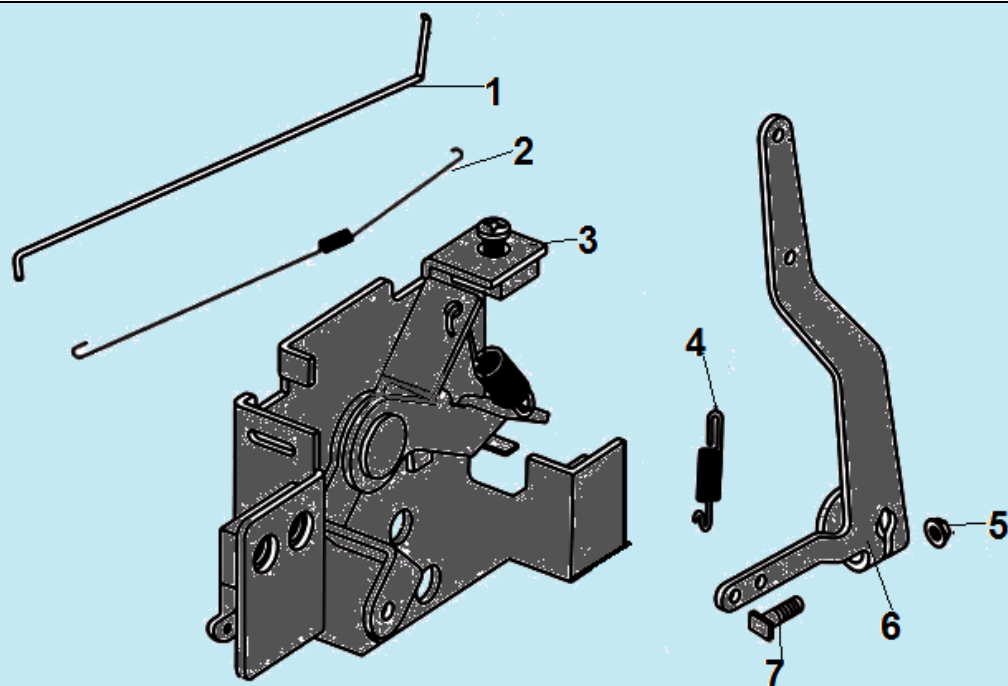

№	Артикул	Наименование	К-во	№	Артикул	Наименование	К-во
1	DNL003	Тяга рычага	1	5	617706000BX	Гайка М6	1
2	DNH001	Пружина тяги	1	6	DPL002	Рычаг регулятора оборотов	1
3	DPL000	Рычаг регулировки оборотов	1	7	390006021BX	Болт М6х22	1
4	DPH000	Пружина	1	8