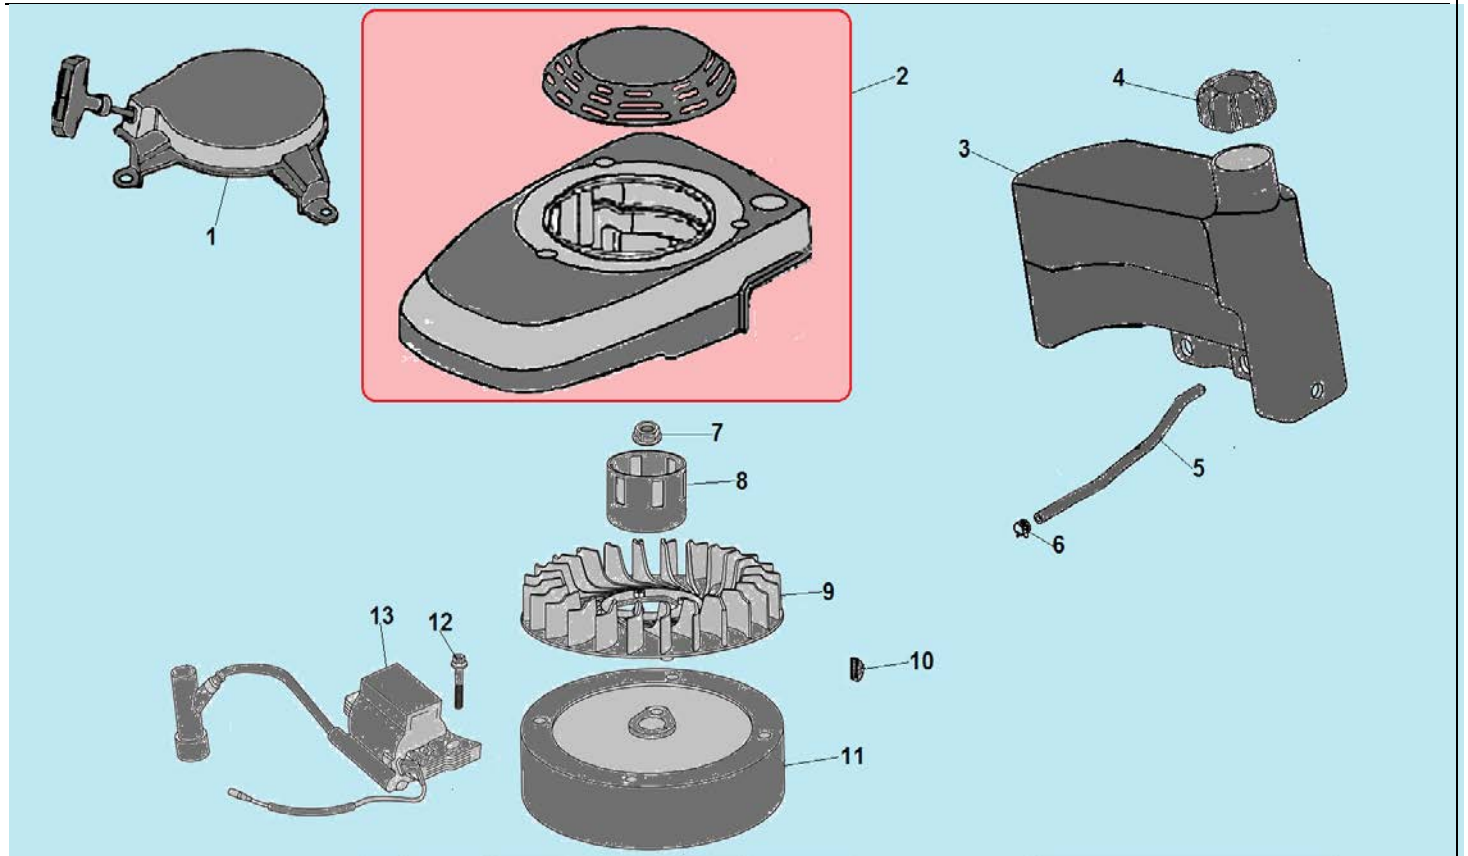

№	Артикул	Наименование	К-во	№	Артикул	Наименование	К-во
1	DQA000	Картер	1	10	DQC062	Крышка	1
2	DQC062	Кронштейн	1	11	578906012BX	Болт М6х12	3
3	578906012BX	Болт М6х12	2	12	DQC052	Накладка	1
4	91008-Q007-0000	Шпилька М6х77	1	13	578906012BX	Болт М6х12	2
5	91006-Q007-0000	Шпилька М6х74	2	14	DNL001	Вал регулятора оборотов	1
6	380650335-0001	Сальник 25х38х7	1	15	GFB02001	Шайба	1
7	DNC063	Клапан сапуна	1	16	DNC010	Сальник 6х10х4	1
8	578906012BX	Болт М6х12	1	17	DAM000	Шплинт	1
9	DQB004	Прокладка	1				

№	Артикул	Наименование	К-во	№	Артикул	Наименование	К-во
1	DA00F005	Распредвал	1	6	DCF007	Впускной клапан	1
2	DAF010	Тарелка толкателя клапана	2	7	DCF006	Выпускной клапан	1
3	DAF015	Толкатель (штанга) клапана	2	8	DAF012	Пружина клапана	2
4	DPF003	Направляющая толкателей клапана	1	9	DAF011	Сухарь впускного клапана	1
<b>5</b>	<b>DAF004</b>	<b>Коромысло клапана комплект</b>	<b>2</b>	10	DAF008	Сухарь выпускного клапана	1