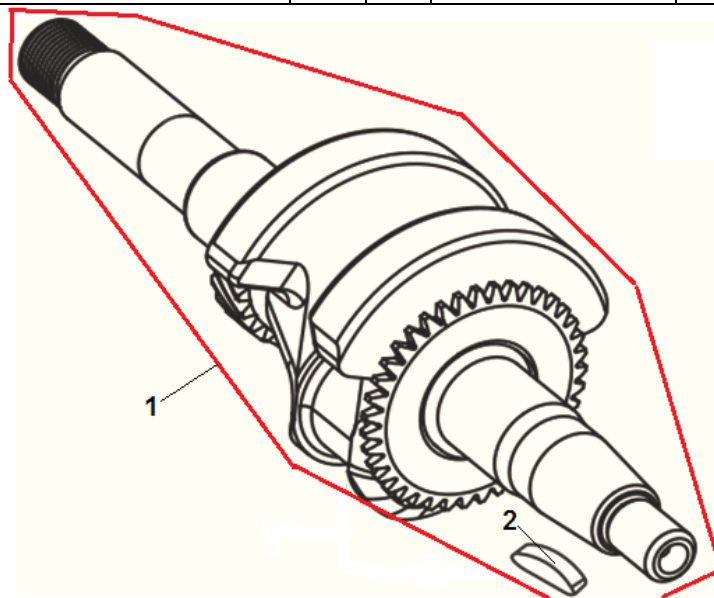

№	Артикул	Наименование	К-во	№	Артикул	Наименование	К-во
1	11411-Z440110-0000	Крышка картера	1	5	90502-0912-00	Штифт	2
2	90548-0205-CL	Подшипник коленвала	1	6	15010-Z010120-Q500	Крышка-щуп заливной горловины	1
3	90682-Z300110-0000	Сальник коленвала 41.25x25x6	1	8	15030-Z010120-Q500	Крышка заливной горловины	1
4	11001-Z440110-0000	Прокладка крышки картера	1	9	90001-0832-01	Болт	6