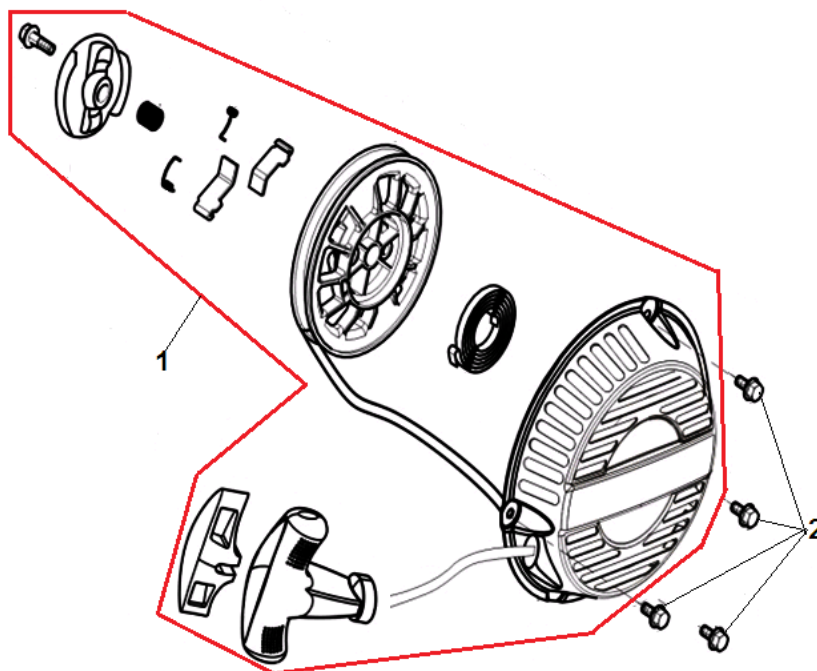

№	Артикул	Наименование	К-во	№	Артикул	Наименование	К-во
1	14200-Z440110-0000	Распредвал	1	9	14081-Z440110-0000	Тарелка толкателя клапана	2
2	12121-Z010120-0000	Клапан выпускной	1	10	14071-Z440110-0000	Толкатель клапана	2
3	12111-Z010110-0000	Клапан впускной	1	11	14090-Z010110-0000	Направляющая толкателей	1
4	12101-Z010110-0000	Колпачек маслоотъемный	1	12	14313-Z010110-0000	Шпилька коромысла	2
5	12103-Z010110-0000	Пружина клапана	2	13	14311-Z010110-0000	Коромысло клапана	2
6	12112-Z010110-0000	Сухарь впускного клапана	1	14	14314-Z010110-0000	Гайка шпильки	2
7	12107-Z010110-0000	Сухарь выпускного клапана	1	15	14312-Z010110-0000	Контргайка	2
8	12104-Z010110-0000	Колпачек клапана	1