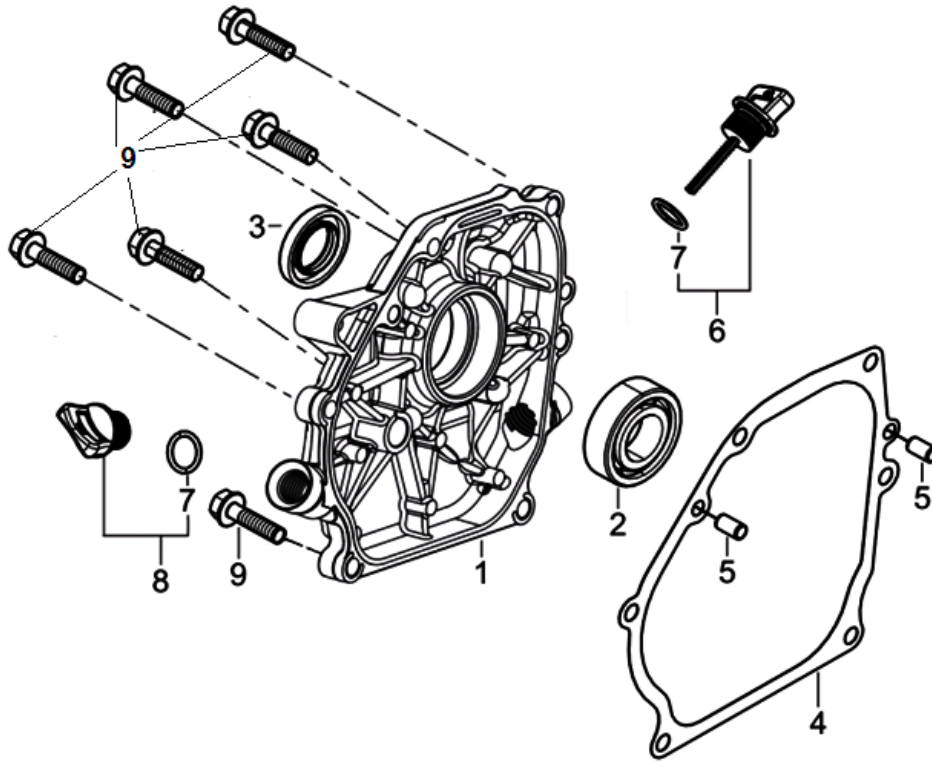

№	Артикул	Наименование	К-во	№	Артикул	Наименование	К-во
1	12140-Z440310-0000	Головка цилиндра	1	7	12003-Z010110-0000	Болт головки	4
2	12131-Z440110-0000	Прокладка головки цилиндра	1	8	17004-Z010310-0000	Трубка вентиляции	1
3	90502-1114-00	Штифт головки	2	9	12004-Z440210-0000	Прокладка крышки клапанов	1
4	90204-Z010310-0000	Шпилька головки длинная	2	10	12410-Z440210-0099	Крышка клапанов	1
5	90203-Z010110-0000	Шпилька головки короткая	2	11	90001-0612-01	Болт	4
6	F7RTC	Свеча зажигания	1				

№	Артикул	Наименование	К-во	№	Артикул	Наименование	К-во
1	11310-Z440310-0000	Картер	1	12	90548-0205-CL	Подшипник коленвала	1
2	37060-Z010120-0000	Датчик уровня масла	1	13	90682-Z300110-0000	Сальник коленвала 41,25x25x6	1
3	16400-Z010110-0000	Регулятор оборотов	1	16	90408-Z010210-0000	Шайба	2
7	16061-Z010110-0000	Вал регулятора оборотов	1	17	90501-Z010110-0000	Шплинт	1
8	11007-Z010110-0000	Болт сливного отверстия	2	18	90001-0614-01	Болт	2
9	90408-Z010110-0000	Прокладка	2				

№	Артикул	Наименование	К-во	№	Артикул	Наименование	К-во
1	11411-Z440110-0000	Крышка картера	1	5	90502-0912-00	Штифт	2
2	90548-0205-CL	Подшипник коленвала	1	6	15010-Z010120-Q500	Крышка-щуп заливной горловины	1
3	90682-Z300110-0000	Сальник коленвала 41.25x25x6	1	8	15030-Z010120-Q500	Крышка заливной горловины	1
4	11001-Z440110-0000	Прокладка крышки картера	1	9	90001-0832-01	Болт	6