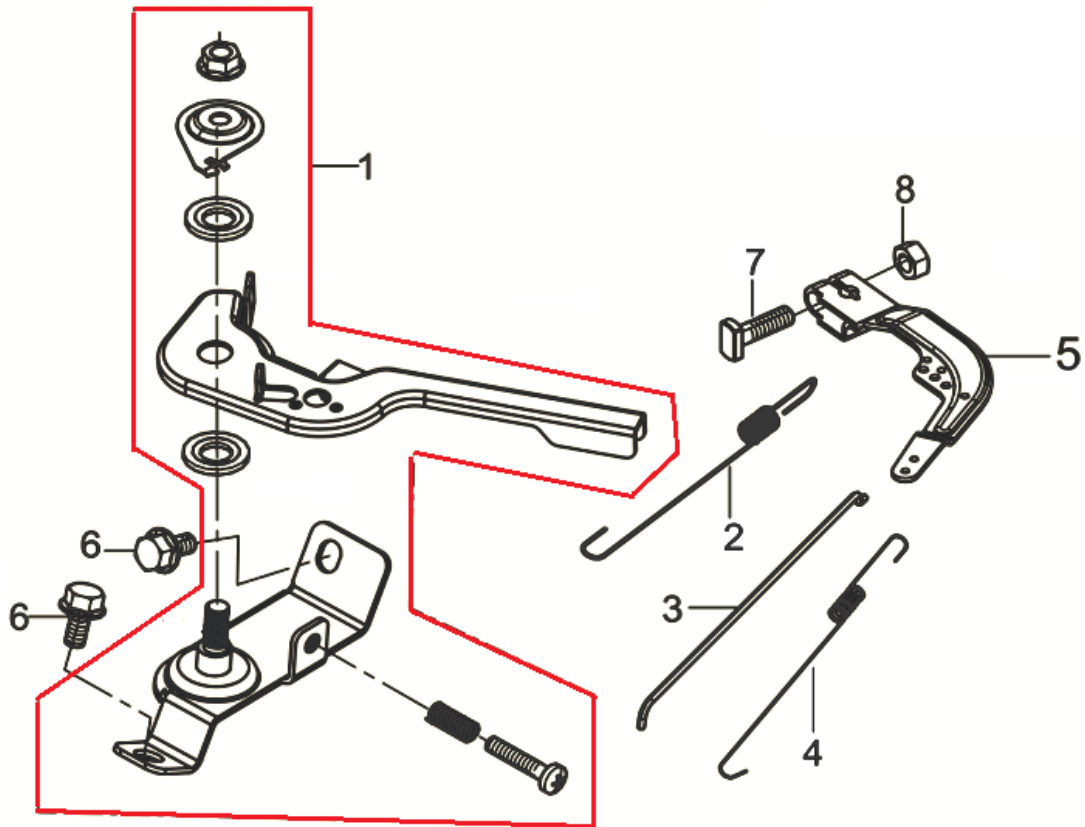

№	Артикул	Наименование	К-во	№	Артикул	Наименование	К-во
1	16520-Z010230-0000	Рычаг газа комплект	1	5	16070-Z010110-0000	Рычаг регулятора оборотов	1
2	16063-Z010110-0000	Пружина рычага газа	1	6	90001-0610-01	Болт	2
3	16062-Z010110-0000	Тяга регулятора оборотов	1	7	16072-Z010110-0000	Болт рычага	1
4	16012-Z010110-0000	Пружина тяги регулятора	1	8	90305-0600-31	Гайка