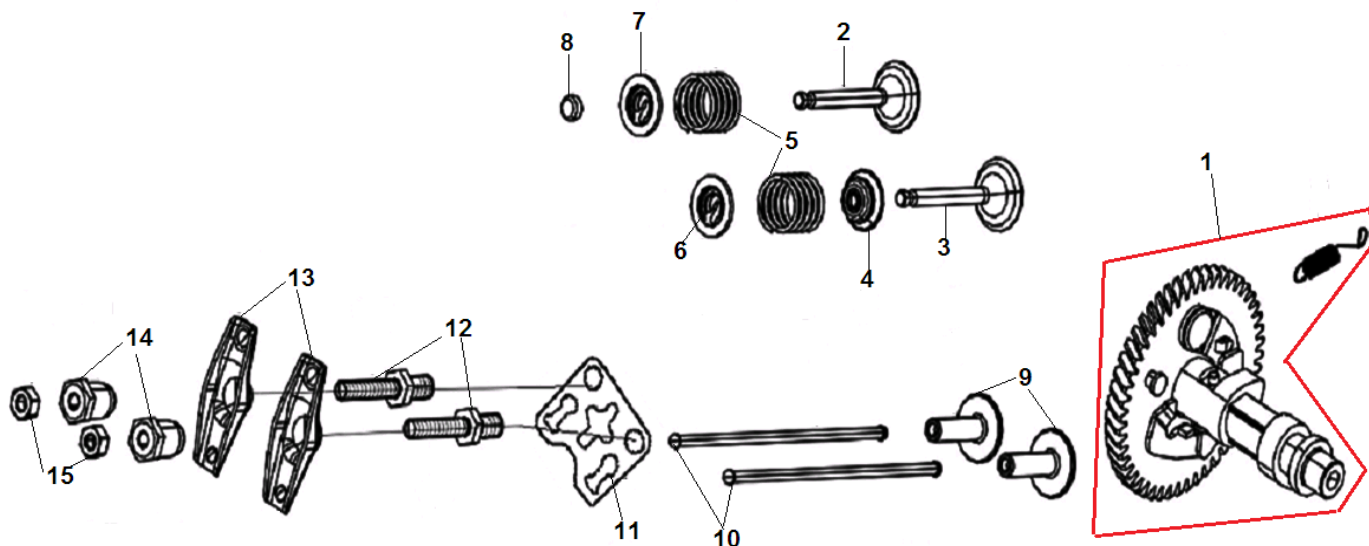

№	Артикул	Наименование	К-во	№	Артикул	Наименование	К-во
1	14200-Z440110-0000	Распредвал	1	9	14081-Z440110-0000	Тарелка толкателя клапана	2
2	12121-Z010120-0000	Клапан выпускной	1	10	14071-Z440110-0000	Толкатель клапана	2
3	12111-Z010110-0000	Клапан впускной	1	11	14090-Z010110-0000	Направляющая толкателей	1
4	12101-Z010110-0000	Колпачек маслоотъемный	1	12	14313-Z010110-0000	Шпилька коромысла	2
5	12103-Z010110-0000	Пружина клапана	2	13	14311-Z010110-0000	Коромысло клапана	2
6	12112-Z010110-0000	Сухарь впускного клапана	1	14	14314-Z010110-0000	Гайка шпильки	2
7	12107-Z010110-0000	Сухарь выпускного клапана	1	15	14312-Z010110-0000	Контргайка	2
8	12104-Z010110-0000	Колпачек клапана	1				

№	Артикул	Наименование	К-во	№	Артикул	Наименование	К-во
1	28100-Z300120-УН00	Стартер в сборе	1	2	90001-0608-01	Болт	1