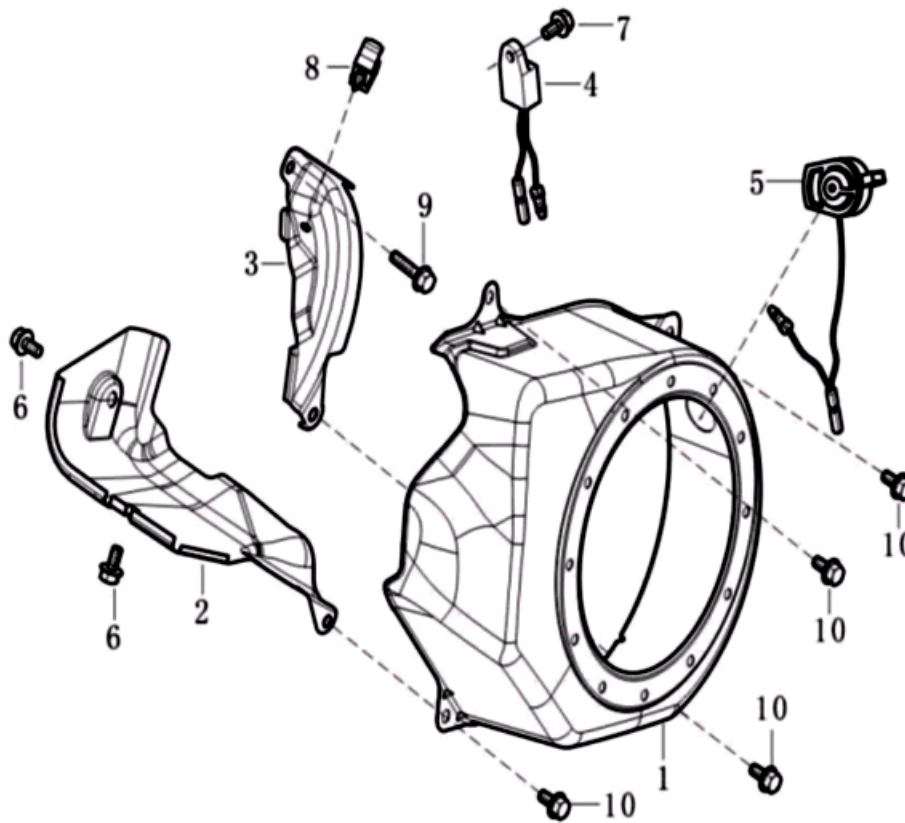

№	Артикул	Наименование	К-во	№	Артикул	Наименование	К-во
1	28110-Z300120-YN00	Кожух крыльчатки	1	6	90001-0610-01	Болт	2
2	19304-Z010110-0000	Кожух цилиндра	1	7	90001-0612-01	Болт	1
3	19340-Z010120-0000	Кожух цилиндра	1	8	90740-Z010110-0000	Заглушка	1
4	37050-Z010210-0000	Датчик уровня масла	1	9	90001-0616-01	Болт	1
5	35540-Z060140-QG00	Выключатель зажигания	1	10	90001-0612-01	Болт	4