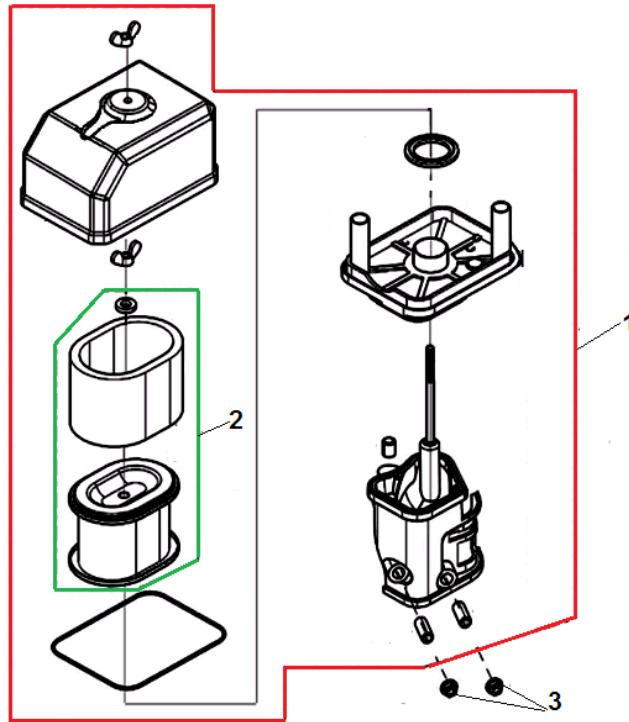

№	Артикул	Наименование	К-во	№	Артикул	Наименование	К-во
1	17100-Z010210-0000	Корпус фильтра комплект	1	3	90305-0600-31	Гайка	1
2	17150-Z010110-0000	Фильтр воздушный	1				

№	Артикул	Наименование	К-во	№	Артикул	Наименование	К-во
1	18001-Z440110-0000	Прокладка глушителя	1	3	18100-Z440110-0000	Глушитель	1
2	90303-0800-31	Гайка	2