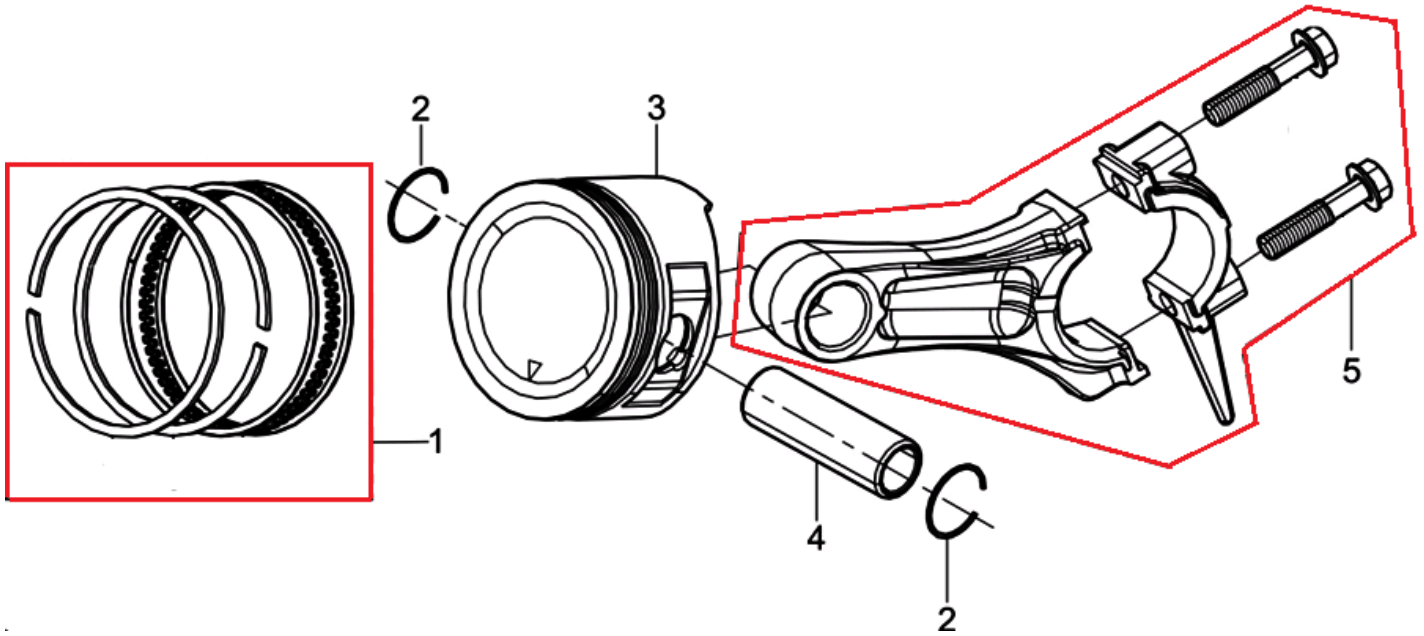

№	Артикул	Наименование	К-во	№	Артикул	Наименование	К-во
1	13200-Z860110-0000	Кольцо поршневое комплект 65мм	1	4	13121-Z360110-0000	Палец поршня	1
2	13122-Z010110-0000	Кольцо стопорное пальца	2	5	13010-Z440110-0000	Шатун	1
3	13111-Z360120-0000	Поршень 65мм	1