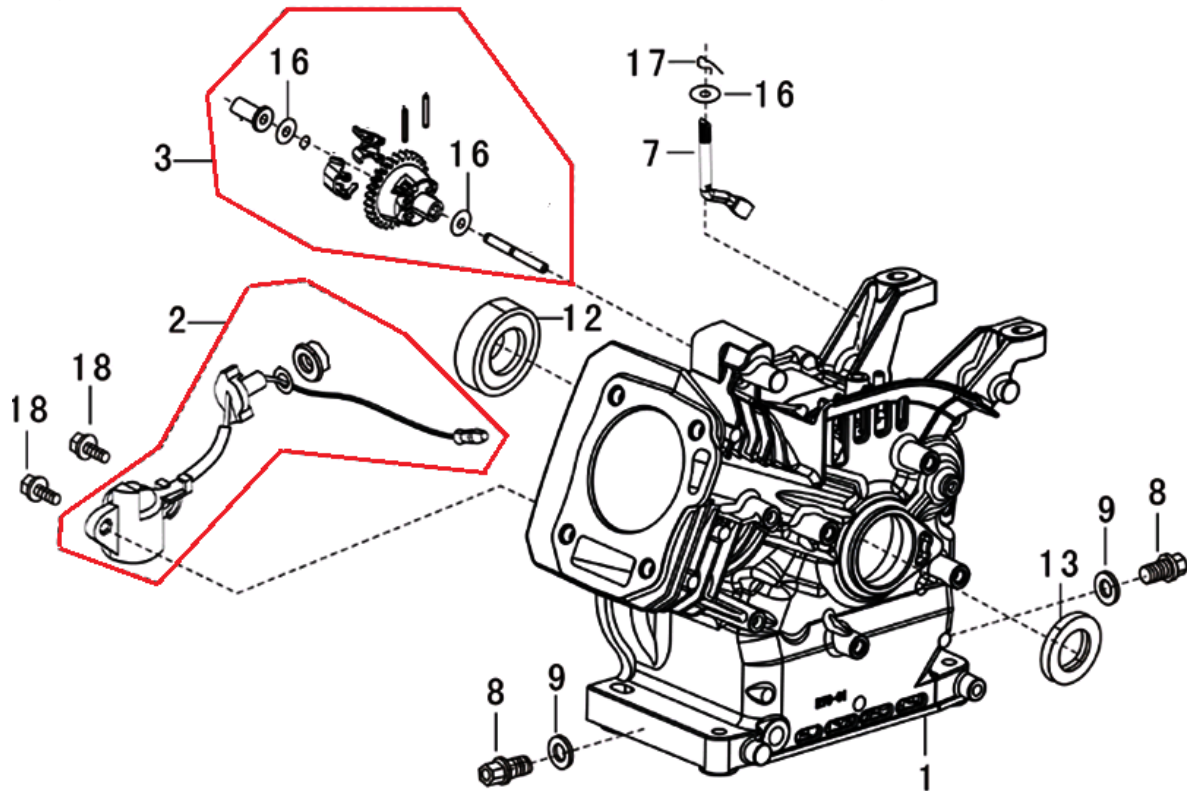

№	Артикул	Наименование	К-во	№	Артикул	Наименование	К-во
1	12140-Z440310-0000	Головка цилиндра	1	7	12003-Z010110-0000	Болт головки	4
2	12131-Z440110-0000	Прокладка головки цилиндра	1	8	17004-Z010310-0000	Трубка вентиляции	1
3	90502-1114-00	Штифт головки	2	9	12004-Z440210-0000	Прокладка крышки клапанов	1
4	90204-Z010310-0000	Шпилька головки длинная	2	10	12410-Z440210-0099	Крышка клапанов	1
5	90203-Z010110-0000	Шпилька головки короткая	2	11	90001-0612-01	Болт	4
6	F7RTC	Свеча зажигания	1				

№	Артикул	Наименование	К-во	№	Артикул	Наименование	К-во
1	11310-Z440310-0000	Картер	1	12	90548-0205-CL	Подшипник коленвала	1
2	37060-Z010120-0000	Датчик уровня масла	1	13	90682-Z300110-0000	Сальник коленвала 41,25x25x6	1
3	16400-Z010110-0000	Регулятор оборотов	1	16	90408-Z010210-0000	Шайба	2
7	16061-Z010110-0000	Вал регулятора оборотов	1	17	90501-Z010110-0000	Шплинт	1
8	11007-Z010110-0000	Болт сливного отверстия	2	18	90001-0614-01	Болт	2
9	90408-Z010110-0000	Прокладка	2				

№	Артикул	Наименование	К-во	№	Артикул	Наименование	К-во
1	11411-Z440110-0000	Крышка картера	1	5	90502-0912-00	Штифт	2
2	90548-0205-CL	Подшипник коленвала	1	6	15010-Z010120-Q500	Крышка-щуп заливной горловины	1
3	90682-Z300110-0000	Сальник коленвала 41.25x25x6	1	8	15030-Z010120-Q500	Крышка заливной горловины	1
4	11001-Z440110-0000	Прокладка крышки картера	1	9	90001-0832-01	Болт	6