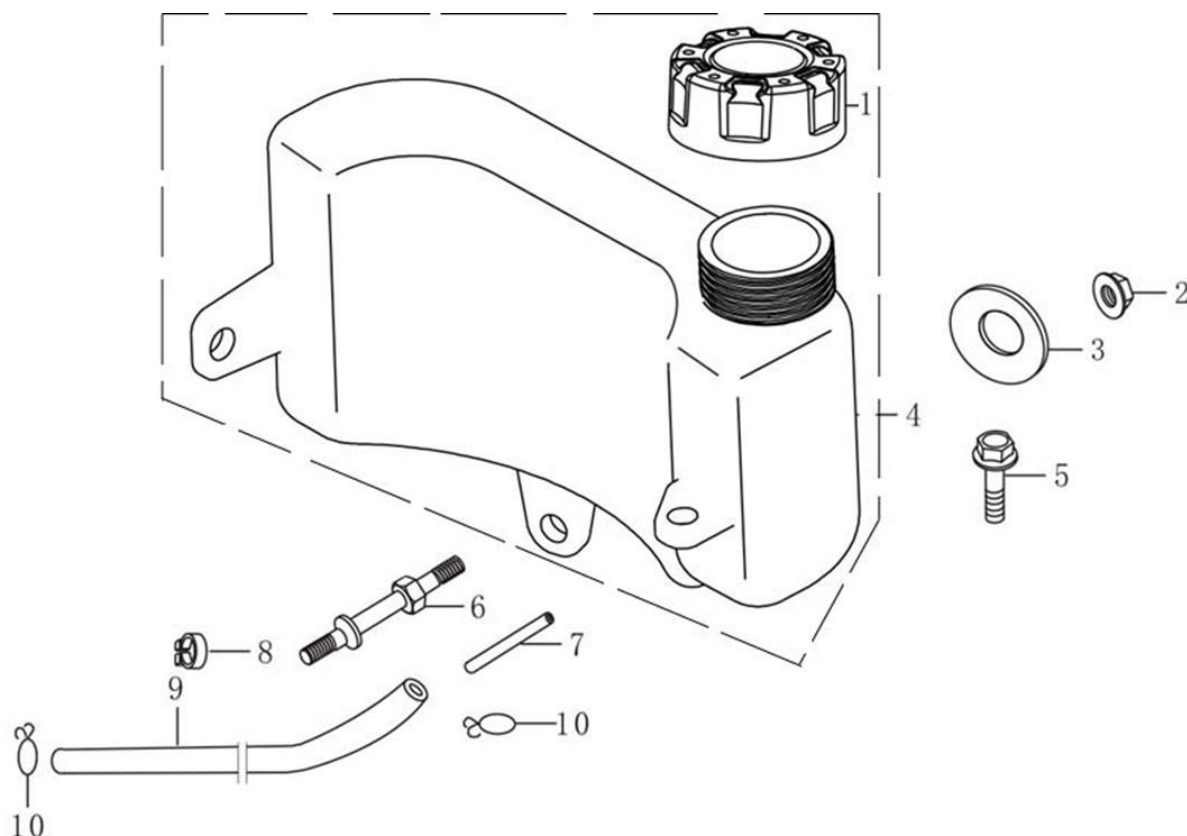

№	Артикул	Наименование	№	Артикул	Наименование
1	170870094-0001	Крышка топливного бака	6	380850003-0001	Шпилька крепления бака
2	380370048-0001	Гайка М6	7	170010017-0001	Топливный фильтр
3	380450444-0002	Шайба	8	380930025-0001	Фиксатор
4	170490149-0001	Топливный бак комплект	9	380750320-0002	Топливный шланг 5,5x9,5x315
5	380140013-0005	Болт М6x16	10	380950190-0001	Хомут шланга