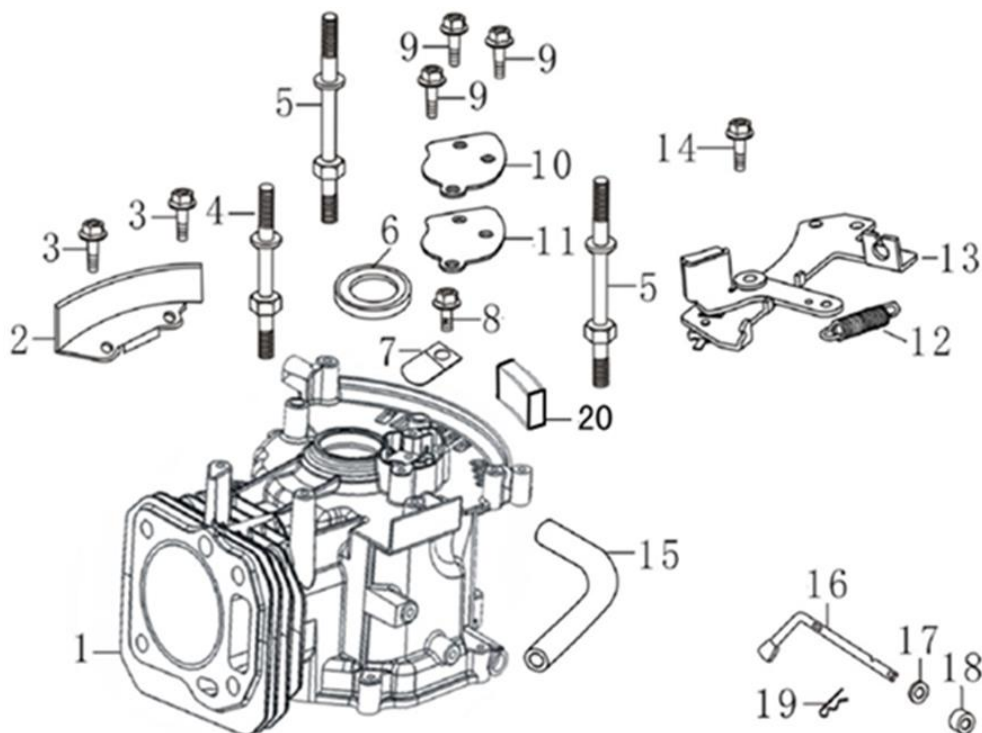

№	Артикул	Наименование	№	Артикул	Наименование
1	380020070-0001	Болт М6х16	6	120080279-0001	Головка цилиндра
2	120230083-0001	Крышка клапанов	7	380180101-0001	Шпилька М6х95
3	120250032-0001	Прокладка крышки клапанов	8	380180089-0001	Шпилька М6х103
4	F7RTC	Свеча зажигания (270960014-0001)	9	DQB002	Прокладка ГБЦ (120150087-0001)
5	380140338-0001	Болт М8х55	10	380600117-0001	Штифт 10х14

№	Артикул	Наименование	№	Артикул	Наименование
1	110810215-0001	Картер	11	110850011-0001	Прокладка крышки сапуна
2	160200048-0001	Кронштейн	12	381140465-0001	Пружина тормоза
3	380140013-0005	Болт М6х16	13	293030012-0001	Тормоз маховика
4	380850002-0001	Шпилька М6х78	14	380140086-0002	Болт М6х22
5	380850002-0001	Шпилька М6х85	15	380740456-0002	Шланг сапуна (17204-Q007-0000)
6	380650335-0001	Сальник 25х38х7	16	171630010-0002	Рычаг регулятора оборотов
7	140250006-0001	Клапан сапуна	17	380450527-0001	Шайба
8	380140037-0003	Болт М6х10	18	60360080000	Сальник вала 6х11х4 (380650338-0001)
9	380140441-0001	Болт М6х14	19	381350004-0001	Шплинт
10	110840011-0001	Крышка сапуна	20	150290026-0001	Фильтр масляный

№	Артикул	Наименование	№	Артикул	Наименование
1	110820026-0001	Крышка картера	8	DQB005	Прокладка крышки (110830057-0001)
2	380140148-0005	Болт М8х50	9	380600120-0001	Штифт 8х14
3	DAC010	Сальник 25х41,25х6 (380650347-0001)	10	150570002-0001	Маслоотражатель
4	380600121-0001	Штифт 8х10	11	110260025-0001	Болт сливного отверстия М10х1,25х15
5	380140077-0005	Болт М6х20	12	380450514-0001	Шайба алюминиевая 10х16х1,5
6	174280001-0001	Регулятор оборотов с кронштейном	13	110690016-0002	Горловина маслосливная
7	171640003-0001	Держатель регулятора	14	380140100-0003	Болт М6х35