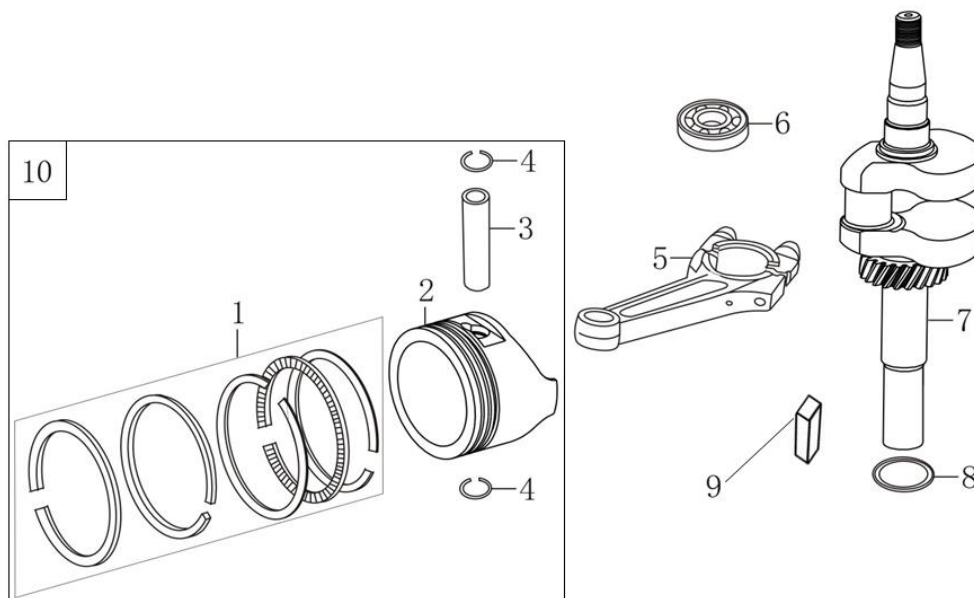

№	Артикул	Наименование	№	Артикул	Наименование
1	380020070-0001	Болт М6х16	6	120080279-0001	Головка цилиндра
2	120230083-0001	Крышка клапанов	7	380180101-0001	Шпилька М6х95
3	120250032-0001	Прокладка крышки клапанов	8	380180089-0001	Шпилька М6х103
4	F7RTC	Свеча зажигания (270960014-0001)	9	DQB002	Прокладка ГБЦ (120150087-0001)
5	380140338-0001	Болт М8х55	10	380600117-0001	Штифт 10х14

№	Артикул	Наименование	№	Артикул	Наименование
1	110810215-0001	Картер	11	110850011-0001	Прокладка крышки сапуна
2	160200048-0001	Кронштейн	12	381140465-0001	Пружина тормоза
3	380140013-0005	Болт М6х16	13	293030012-0001	Тормоз маховика
4	380850002-0001	Шпилька М6х78	14	380140086-0002	Болт М6х22
5	380850002-0001	Шпилька М6х85	15	380740456-0002	Шланг сапуна (17204-Q007-0000)
6	380650335-0001	Сальник 25х38х7	16	171630010-0002	Рычаг регулятора оборотов
7	140250006-0001	Клапан сапуна	17	380450527-0001	Шайба
8	380140037-0003	Болт М6х10	18	60360080000	Сальник вала 6х11х4 (380650338-0001)
9	380140441-0001	Болт М6х14	19	381350004-0001	Шплинт
10	110840011-0001	Крышка сапуна	20	150290026-0001	Фильтр масляный

№	Артикул	Наименование	№	Артикул	Наименование
1	110820026-0001	Крышка картера	8	DQB005	Прокладка крышки (110830057-0001)
2	380140148-0005	Болт М8х50	9	380600120-0001	Штифт 8х14
3	DAC010	Сальник 25х41,25х6 (380650347-0001)	10	150570002-0001	Маслоотражатель
4	380600121-0001	Штифт 8х10	11	110260025-0001	Болт сливного отверстия М10х1,25х15
5	380140077-0005	Болт М6х20	12	380450514-0001	Шайба алюминиевая 10х16х1,5
6	174280001-0001	Регулятор оборотов с кронштейном	13	110690016-0002	Горловина маслосливная
7	171640003-0001	Держатель регулятора	14	380140100-0003	Болт М6х35