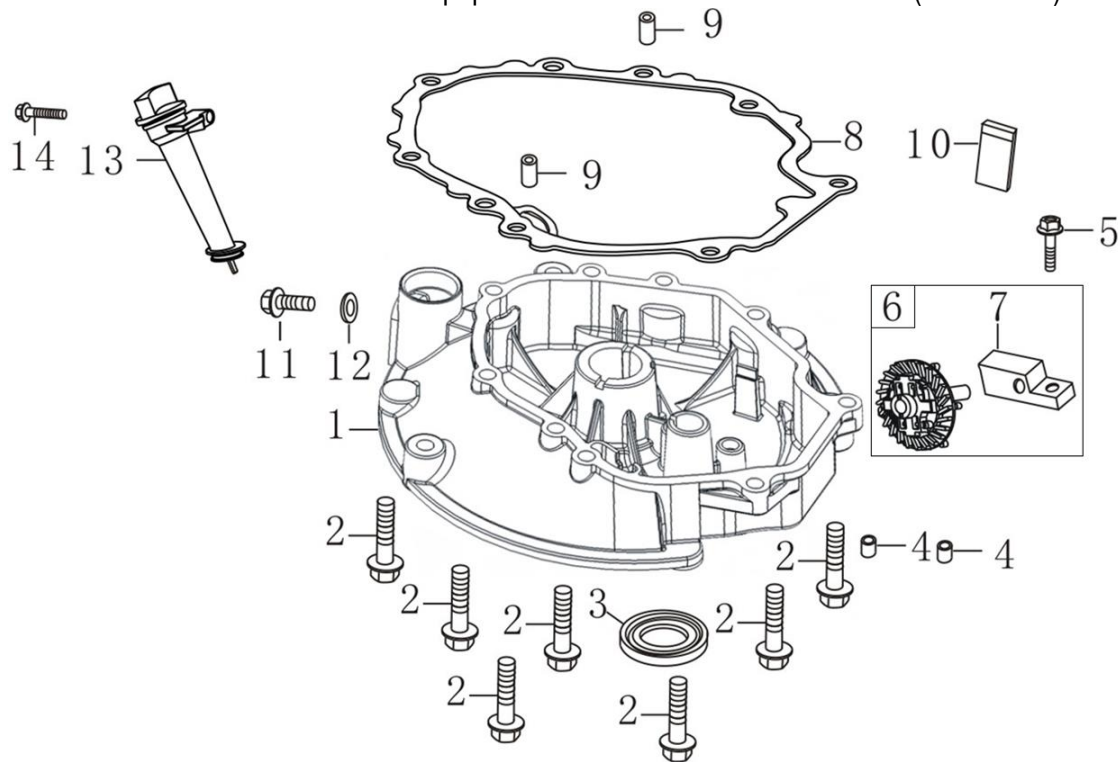

№	Артикул	Наименование	№	Артикул	Наименование
1	380020070-0001	Болт М6х16	6	120080279-0001	Головка цилиндра
2	120230083-0001	Крышка клапанов	7	380180101-0001	Шпилька М6х95
3	120250032-0001	Прокладка крышки клапанов	8	380180089-0001	Шпилька М6х103
4	F7RTC	Свеча зажигания (270960014-0001)	9	DQB002	Прокладка ГБЦ (120150087-0001)
5	380140338-0001	Болт М8х55	10	380600117-0001	Штифт 10х14

№	Артикул	Наименование	№	Артикул	Наименование
1	110810215-0001	Картер	11	110850011-0001	Прокладка крышки сапуна
2	160200048-0001	Кронштейн	12	381140465-0001	Пружина тормоза
3	380140013-0005	Болт М6х16	13	293030012-0001	Тормоз маховика
4	380850002-0001	Шпилька М6х78	14	380140086-0002	Болт М6х22
5	380850002-0001	Шпилька М6х85	15	380740456-0002	Шланг сапуна (17204-Q007-0000)
6	380650335-0001	Сальник 25х38х7	16	171630010-0002	Рычаг регулятора оборотов
7	140250006-0001	Клапан сапуна	17	380450527-0001	Шайба
8	380140037-0003	Болт М6х10	18	60360080000	Сальник вала 6х11х4 (380650338-0001)
9	380140441-0001	Болт М6х14	19	381350004-0001	Шплинт
10	110840011-0001	Крышка сапуна	20	150290026-0001	Фильтр масляный

№	Артикул	Наименование	№	Артикул	Наименование
1	110820026-0001	Крышка картера	8	DQB005	Прокладка крышки (110830057-0001)
2	380140148-0005	Болт М8х50	9	380600120-0001	Штифт 8х14
3	DAC010	Сальник 25х41,25х6 (380650347-0001)	10	150570002-0001	Маслоотражатель
4	380600121-0001	Штифт 8х10	11	110260025-0001	Болт сливного отверстия М10х1,25х15
5	380140077-0005	Болт М6х20	12	380450514-0001	Шайба алюминиевая 10х16х1,5
6	174280001-0001	Регулятор оборотов с кронштейном	13	110690016-0002	Горловина маслосливная
7	171640003-0001	Держатель регулятора	14	380140100-0003	Болт М6х35