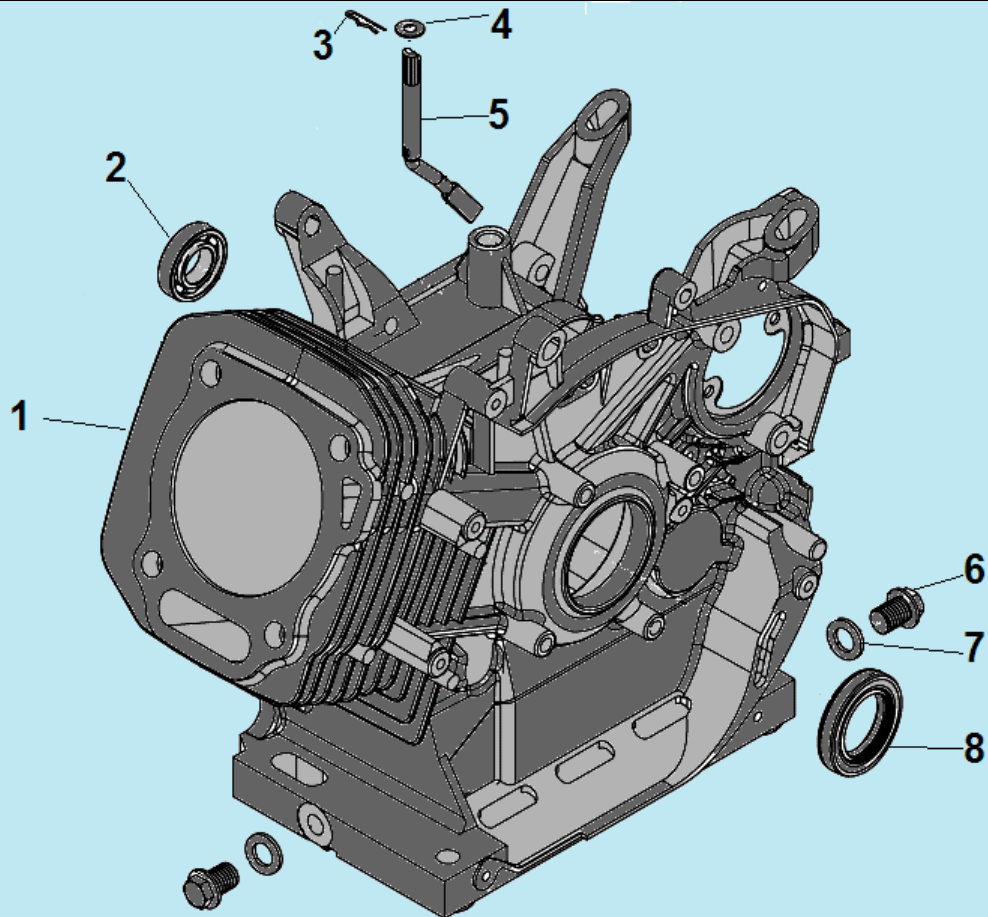

№	Артикул	Наименование	К-во	№	Артикул	Наименование	К-во
1	120420011-0001	Болт крепления крышки клапанов	1	8	120150020110	Штифт 12x12	2
2	120220009-0001	Крышка клапанов	1	9	380180092-0001	Шпилька крепления карбюратора	2
3	110030160303/ DDB000	Прокладка крышки клапанов	1	10	110100010201	Воздухонаправляющая пластина	1
4	F7RTC	Свеча зажигания	1	11	GBT5789	Болт М6x12	1
5	380180099-0001	Шпилька крепления глушителя	2	12	380140337-0001	Болт М10x80	4
6	120080277-0001	Головка цилиндра	1	13	380740460-0001	Шланг сапуна	1
7	110030140251/ DEB002	Прокладка головки цилиндра	1				

№	Артикул	Наименование	К-во	№	Артикул	Наименование	К-во
1	110810286-0001/ DE00A000CH	Картер	1	5	DDL001	Вал рычага регулятора оборотов	1
2	03090010016	Подшипник вала балансира 6202	1	6	110260024-0001	Болт М12х15х1,5	2
3	381350004-0001	Шплинт	1	7	380450516-0001	Шайба болта	2
4	380450522-0001	Шайба 8х16х1,2	1	8	DD06C010	Сальник коленвала 30х46х8	1

№	Артикул	Наименование	К-во	№	Артикул	Наименование	К-во
1	<b>DDC007</b>	<b>Крышка масляной горловины</b>	<b>1</b>	6	DDB005	Прокладка крышки картера	1
2	380140051-0005	Болт М8х35	7	7	380630140-0002	Подшипник коленвала 6206	1
3	DD06C010	Сальник коленвала 30х46х8	1	8	380600119-0001	Штифт 8х12	2
4	DDA002	Крышка картера	1	9	<b>DDK000/ 171750008-0001</b>	<b>Центробежный регулятор</b>	<b>1</b>
5	<b>110690097-0003</b>	<b>Крышка-щуп заливной горловины</b>	<b>1</b>	10			