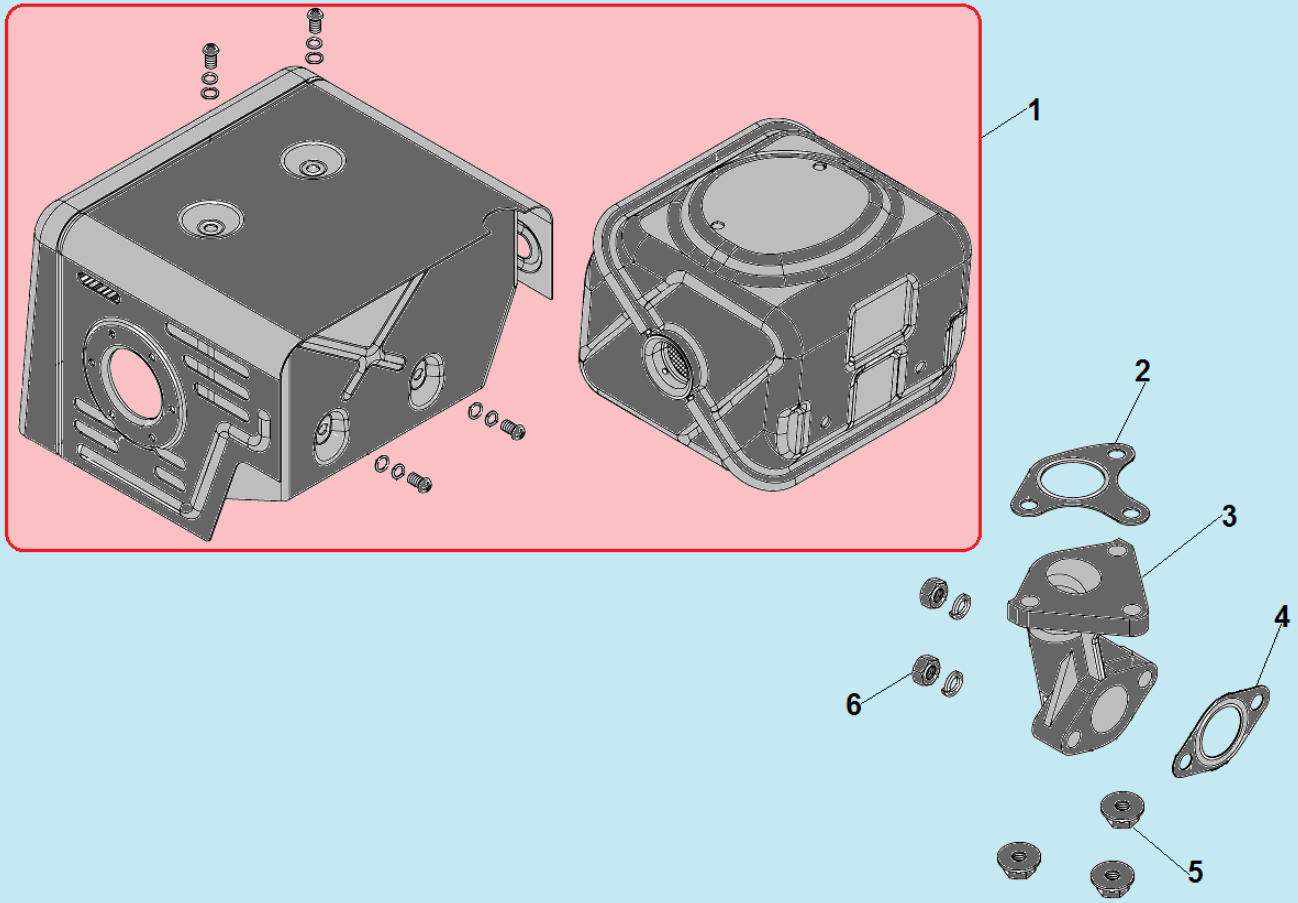

№	Артикул	Наименование	К-во	№	Артикул	Наименование	К-во
1	180570769-0001	Глушитель комплект	1	4	180650090-0001/ DDB001	Прокладка коллектора к двигателю	1
2	180660033-0001/ DDB008	Прокладка коллектора к глушителю	1	5	380340005-0005	Гайка М8	3
3	DDF017	Коллектор выпускной	1	6	GB/T6170 М8	Гайка М8	2