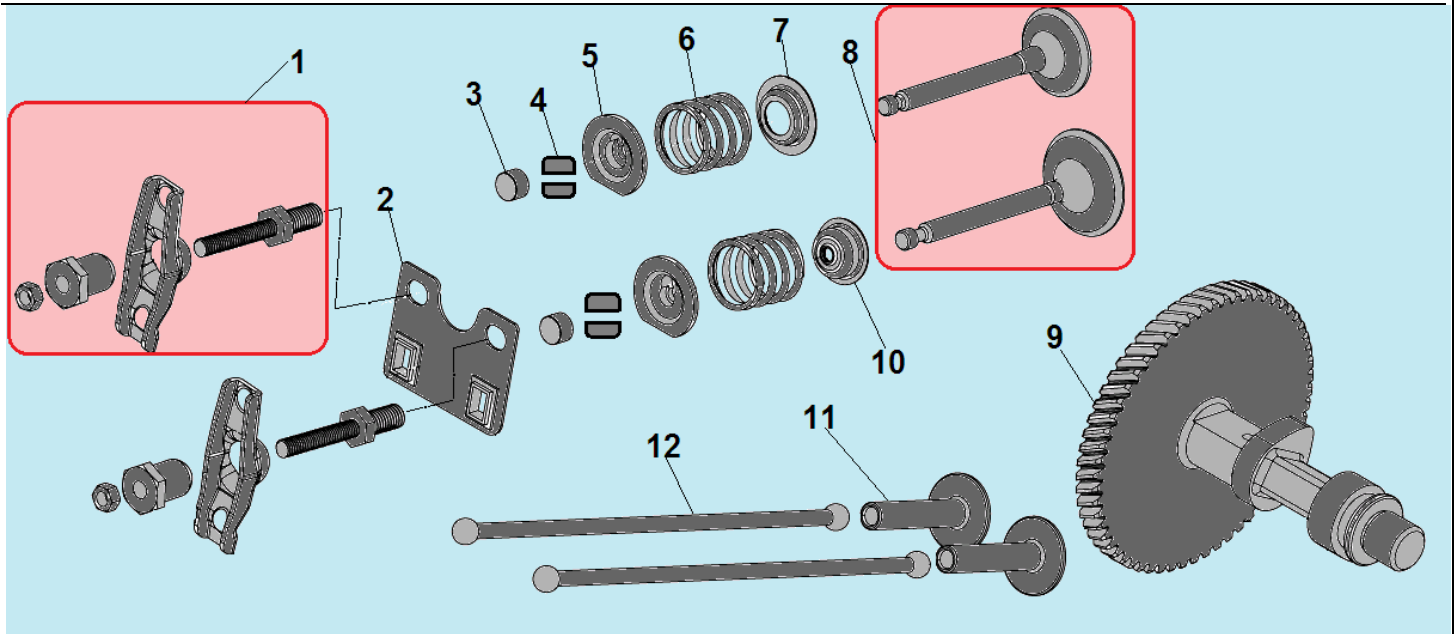

№	Артикул	Наименование	К-во	№	Артикул	Наименование	К-во
1	DDF044	Коромысло клапана комплект	2	7	DDF016/ 140360010-0001	Тарелка под пружину клапана	1
2	DDF003	Направляющая толкателей	1	8	500550031-0001	Клапана комплект	1
3	DDF009/ 140320002-0001	Колпачок клапана	2	9	DDF005	Распредвал	1
4	140390015-0001	Сухарь клапана	4	10	019990003400	Колпачек маслоъемный	1
5	140380021-0001	Тарелка клапана	2	11	DDF010	Тарелка толкателя клапана	2
6	140340025-0001	Пружина клапана	2	12	DDF015	Толкатель (штанга) клапана	2