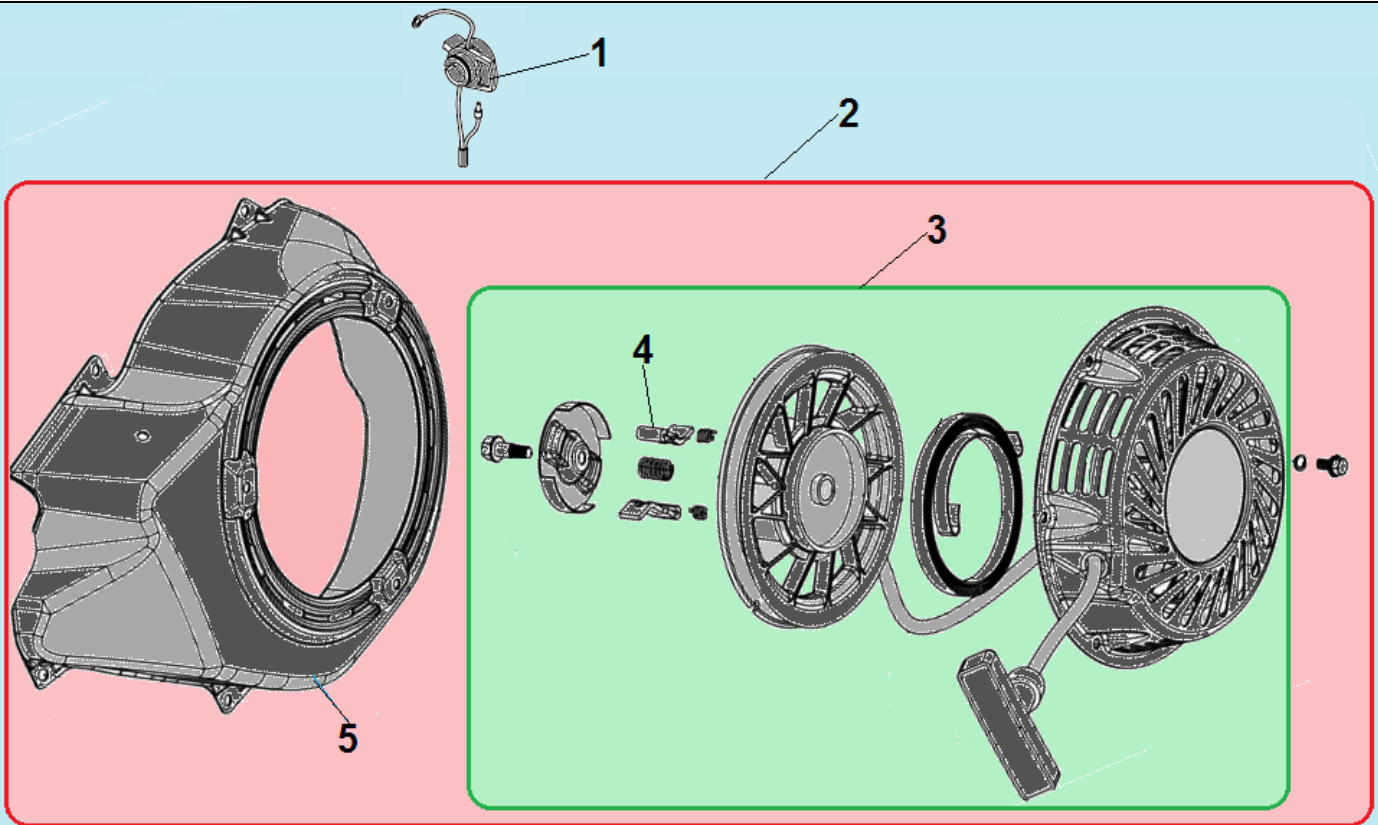

№	Артикул	Наименование	К-во	№	Артикул	Наименование	К-во
1	DAD002	Выключатель зажигания	1	4	193540003-0001	Собачка стартера	2
2	193490032-0016	Стартер в сборе с кожухом	1	5	160210009-T080	Кожух маховика	1
3	193500015-0007	Стартер в сборе	1