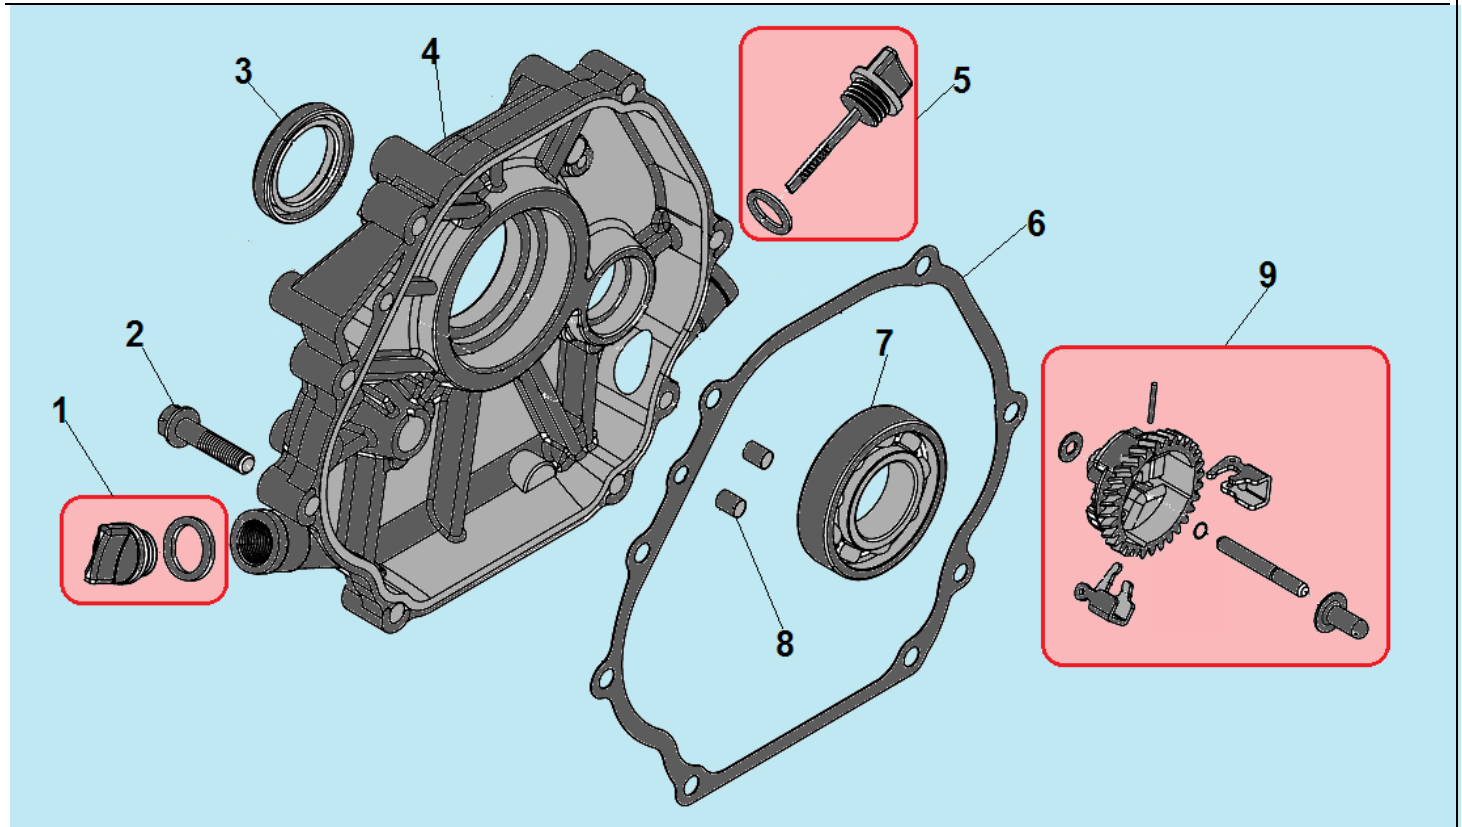

№	Артикул	Наименование	К-во	№	Артикул	Наименование	К-во
1	DDC007	Крышка масляной горловины	1	6	DDB005	Прокладка крышки картера	1
2	380140051-0005	Болт М8х35	7	7	380630140-0002	Подшипник коленвала 6206	1
3	DD06C010	Сальник коленвала 30х46х8	1	8	380600119-0001	Штифт 8х12	2
4	DDA002	Крышка картера	1	9	DDK000/ 171750008-0001	Центробежный регулятор	1
5	110690097-0003	Крышка-щуп заливной горловины	1	10