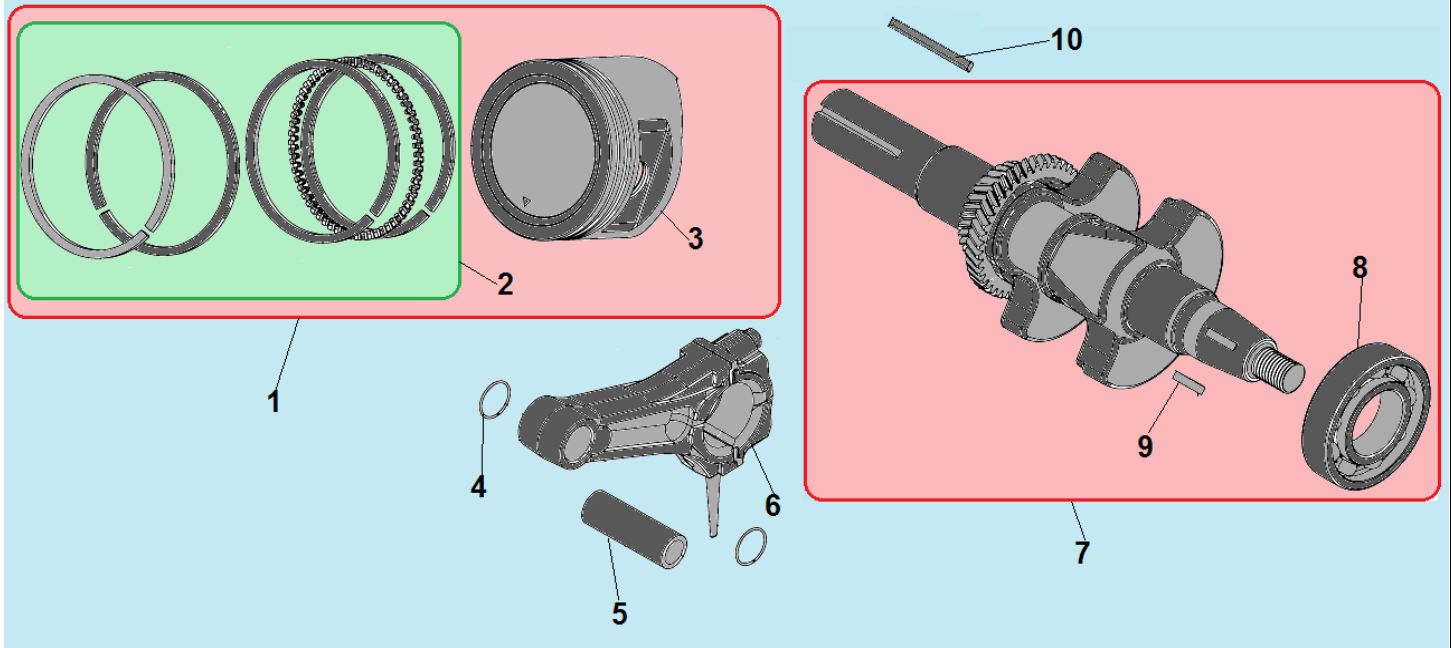

№	Артикул	Наименование	К-во	№	Артикул	Наименование	К-во
1	1500002/ TW00040013	Поршень 77x59 мм комплект	1	6	110060070202/D DK002	Шатун	1
2	DEF001	Комплект поршневых колец 77x2,0 мм	1	7	DD23K001/ 130290061-0001	Коленвал	1
3	DEF002	Поршень	1	8	380630140-0002	Подшипник коленвала 6206	1
4	DAM003	Стопорное кольцо	2	9	GFB08011	Шпонка маховика	1
5	DDF013	Палец поршня		10	519010101200	Шпонка коленвала	1