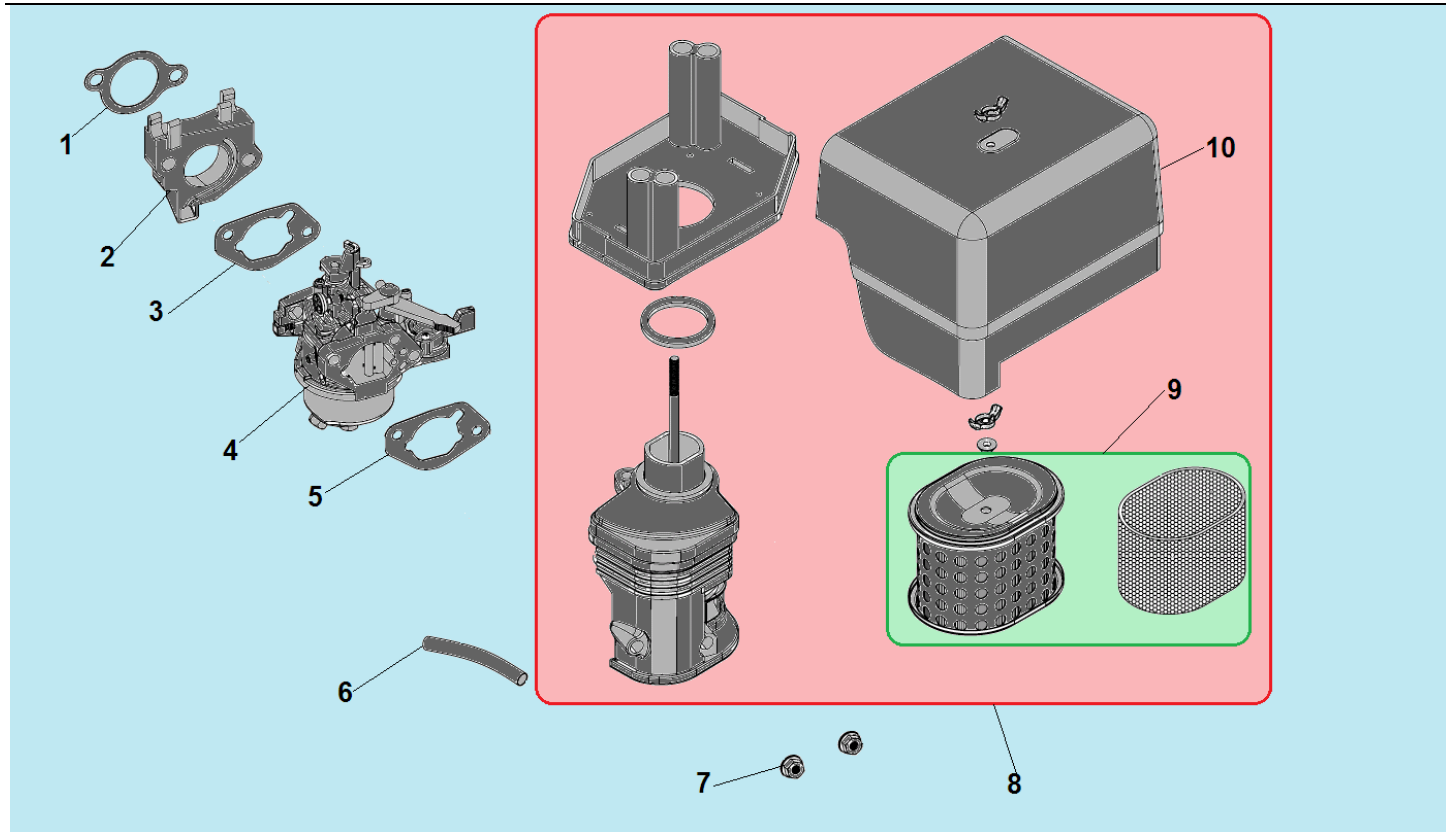

№	Артикул	Наименование	К-во	№	Артикул	Наименование	К-во
1	DDB007	Прокладка под теплоизолятор	1	6	380740460-0001	Шланг сапуна	1
2	170440039-0001	Теплоизолятор	1	7	617706000BX	Гайка М6	2
3	DDB006	Прокладка под карбюратор	1	8	180020314-0001	Корпус фильтра комплект	1
4	DEQ000	Карбюратор	1	9	DDP025/ 1500011	Фильтр воздушный	1
5	DDB003	Прокладка под корпус фильтра	1	10	DDP055	Крышка воздушного фильтра	1