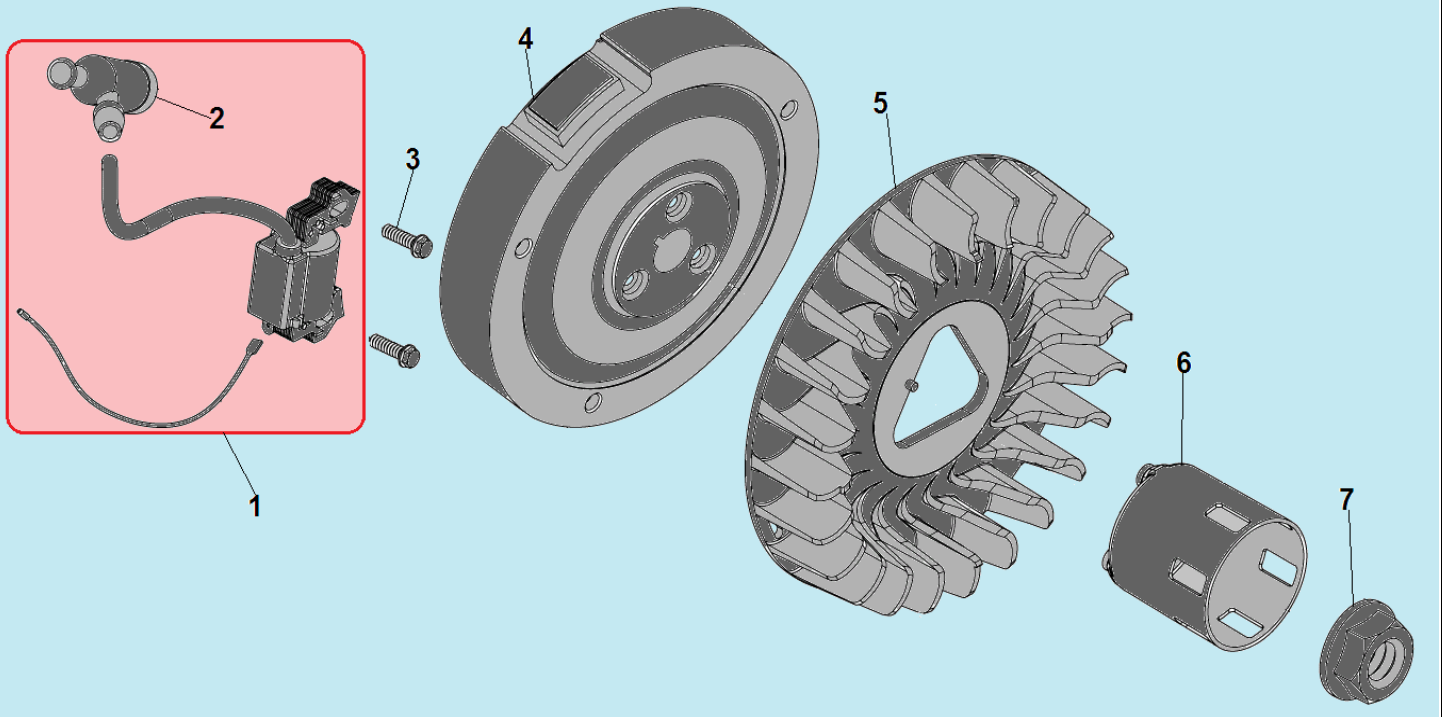

№	Артикул	Наименование	К-во	№	Артикул	Наименование	К-во
1	110080040151/ 270920170-0001	Магнето	1	5	160180040-0001	Крыльчатка маховика	1
2	270950040-0001	Колпачок свечи	1	6	DDJ001	Стакан маховика	1
3	380140102-0004	Болт М6х25	2	7	380370050-0001	Гайка М16х1,5	1
4	DDD003	Маховик	1