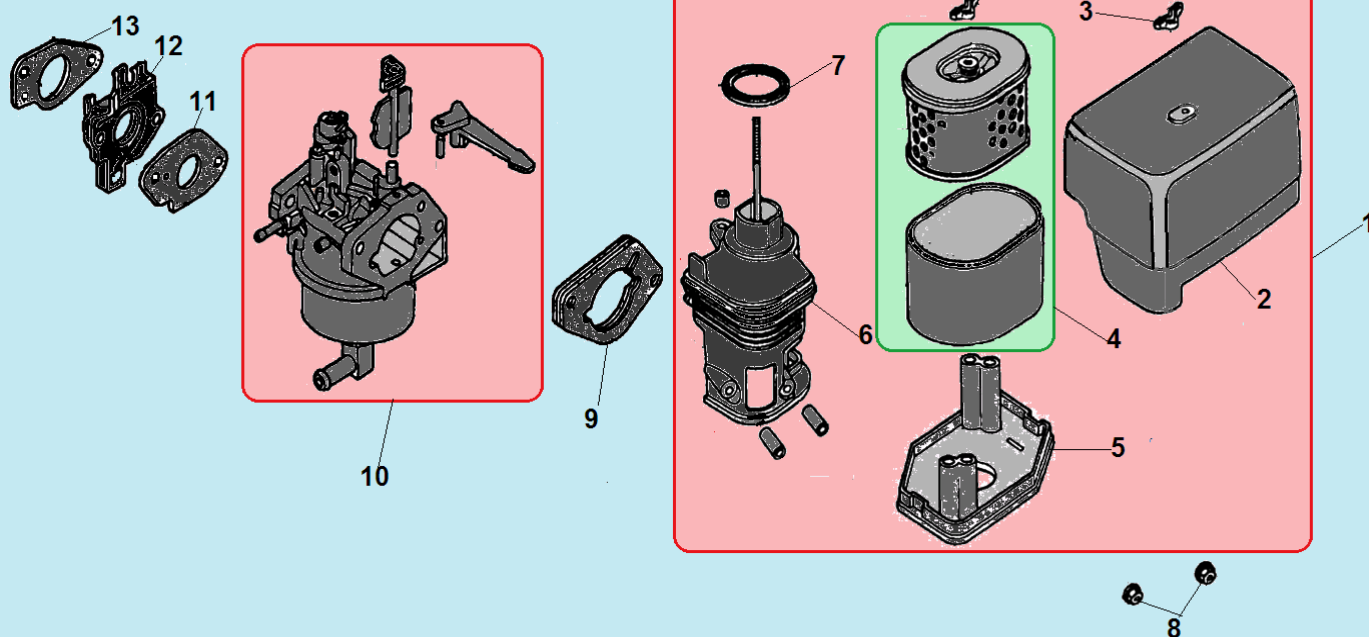

№	Артикул	Наименование	К-во	№	Артикул	Наименование	К-во
1	180020315-0001	Корпус фильтра комплект	1	8	617706000BX	Гайка М6	2
2	DF00P027	Крышка воздушного фильтра	1	9	DDB003	Прокладка под корпус фильтра	1
3	GFB05002	Гайка крепления воздушного фильтра	2	10	DGQ000	Карбюратор	1
4	DFP025	Фильтр воздушный	1	11	DGB006	Прокладка под карбюратор	1
5	DFP028	Опора фильтра	1	12	DFC005	Теплоизолятор	1
6	DFP052	Корпус фильтра	1	13	DFB007	Прокладка под теплоизолятор	1
7	DFP029	Кольцо уплотнительное	1	14