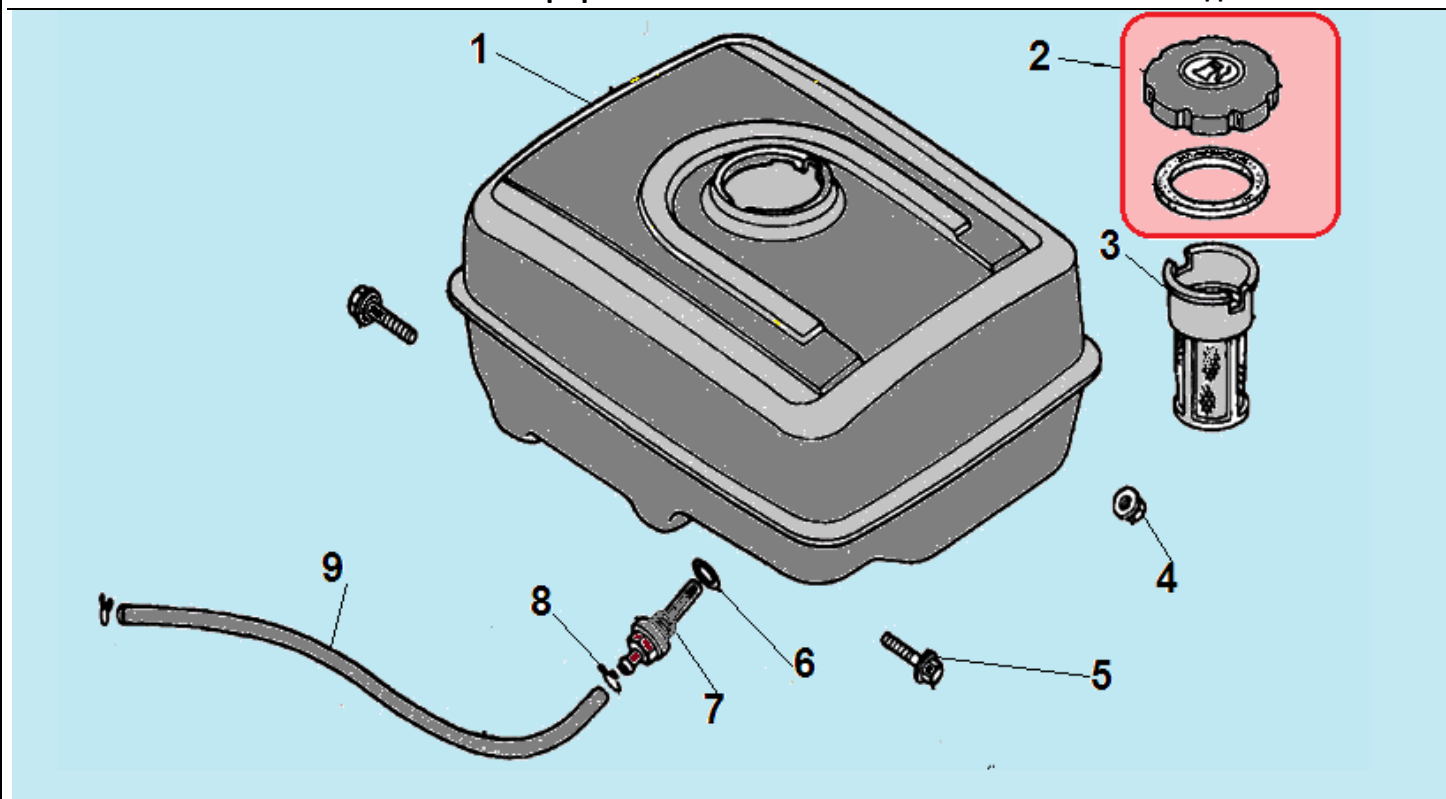

№	Артикул	Наименование	К-во	№	Артикул	Наименование	К-во
1	DD35P000F00CH	Топливный бак	1	6	DFC036	Уплотнительное кольцо	1
2	DA02P022	Крышка топливного бака	1	7	DVC033	Штуцер шланга с фильтром	1
3	DAC002	Фильтр вставка бака	1	8	DAM004	Хомут шланга	2
4	617008000BX	Гайка М8	1	9	029019900100	Шланг топливный	1
5	578906012BX	Болт М6х12	2