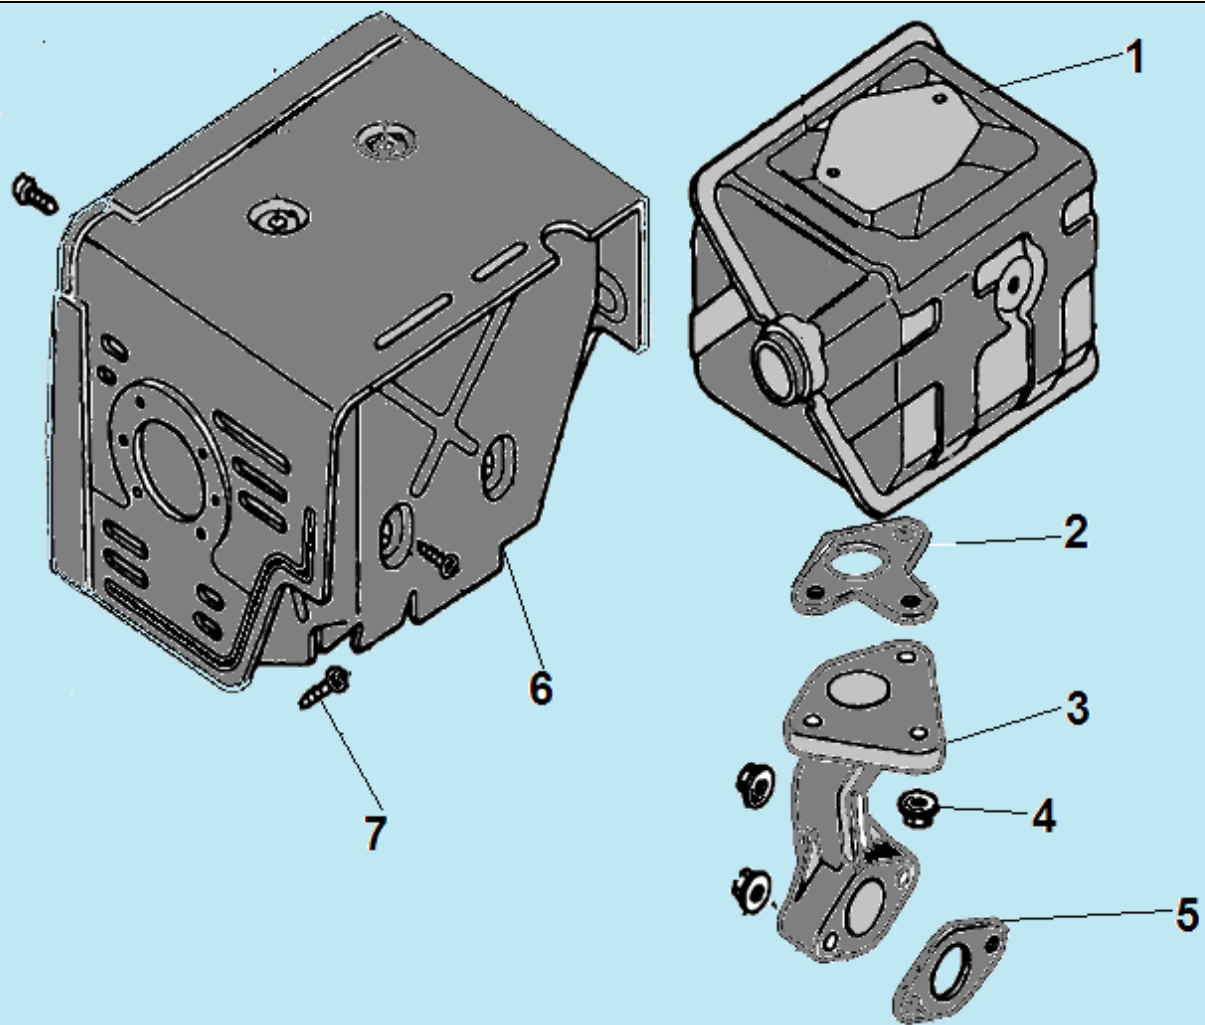

№	Артикул	Наименование	К-во	№	Артикул	Наименование	К-во
1	DF00F037	Глушитель	1	5	180650090-0001	Прокладка под коллектор	1
2	DDB008	Прокладка глушителя	1	6	DFP008	Крышка глушителя	1
3	DDF017	Коллектор выпускной	1	7	819005010BX-A	Винт 5x10	4
4	617008000BX	Гайка M8	5	8