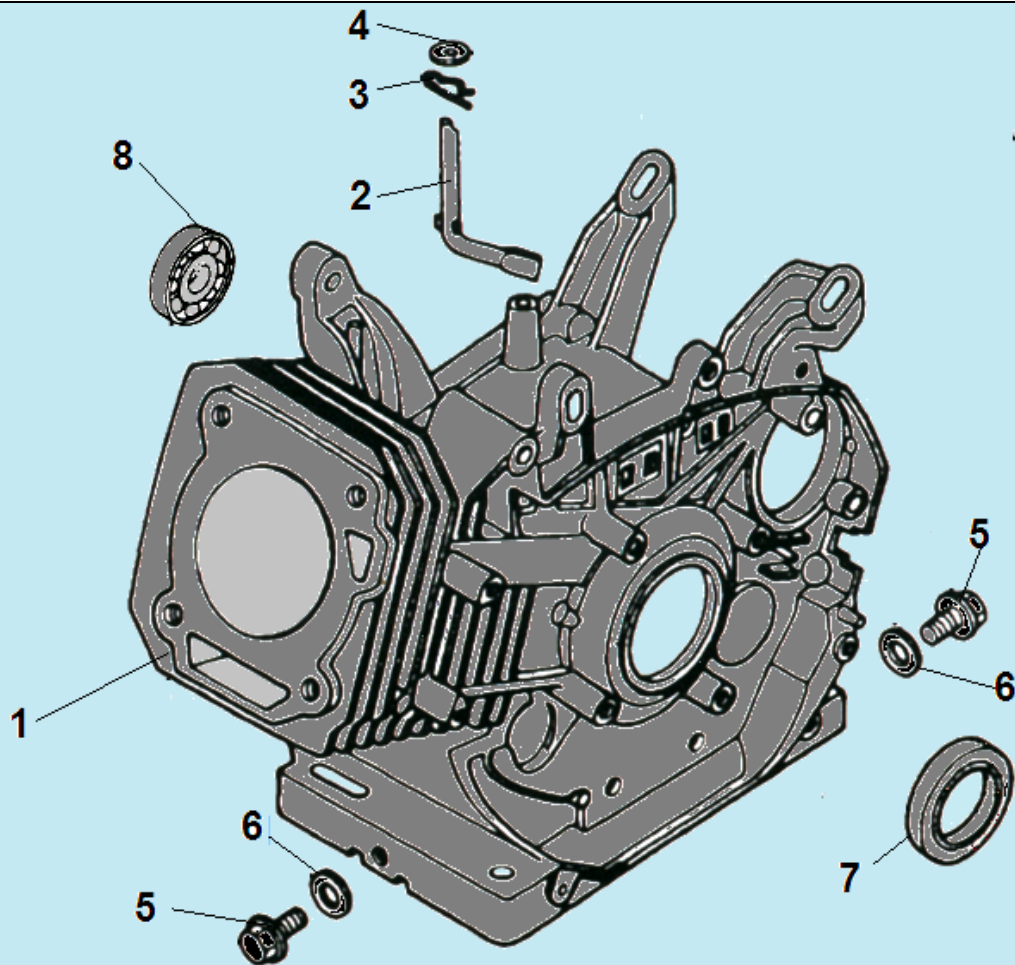

№	Артикул	Наименование	К-во	№	Артикул	Наименование	К-во
1	<b>GFB03005</b>	<b>Болт М6х61</b>	1	7	97012020	Штифт 12х20	2
2	120220009-0001	Крышка клапанов	1	8	GFB03008	Шпилька крепления карбюратора	2
3	578910080BX	Болт М10х80	4	9	DFA001	Головка цилиндра	1
4	GFB03006	Шпилька крепления глушителя М8х48,5	2	10	DDC004	Шланг сапуна	1
5	F7TRC	Свеча зажигания	1	11	DDB000	Прокладка крышки клапанов	1
6	DGB002	Прокладка головки цилиндра	1				

№	Артикул	Наименование	К-во	№	Артикул	Наименование	К-во
1	DG03A000CH	Картер	1	5	578912015BX	Болт сливной	2
2	DFL001	Вал регулятора оборотов	1	6	GFB02007	Уплотнительная шайба	2
3	DDM000	Шплинт	1	7	DD02C010	Сальник 35x52x8	1
4	GFB02003	Шайба	1	8	03090010016	Подшипник 6202	1

№	Артикул	Наименование	К-во	№	Артикул	Наименование	К-во
1	DF00A002	Крышка картера	1	6	03090010016	Подшипник 6202	1
<b>2</b>	<b>110690097-0003</b>	<b>Крышка-щуп заливной горловины</b>	<b>1</b>	7	380630141-0002	Подшипник коленвала 6207	1
<b>3</b>	<b>DFK000</b>	<b>Центробежный регулятор оборотов</b>	<b>1</b>	<b>8</b>	<b>DDC007</b>	<b>Крышка масляной горловины</b>	<b>1</b>
4	DFB005	Прокладка картера	1	9	578908040BX-A	Болт М8х40	7
5	97008014	Штифт 8х14	2	10	DD02C010	Сальник 35х52х8	1

№	Артикул	Наименование	К-во	№	Артикул	Наименование	К-во
1	DFF005/ 012050400000	Распредвал	1	7	DFF006	Клапан выпускной	1
2	DDF010	Тарелка толкателя клапана	2	8	DDF016	Тарелка под пружину клапана	1
3	DGF015	Толкатель (штанга) клапана	2	9	DDF012	Пружина клапана	2
4	DDF003	Направляющая толкателей	1	10	DDF011	Сухарь впускного клапана	1
<b>5</b>	<b>DDF044</b>	<b>Коромысло клапана комплект</b>	<b>2</b>	11	DDF008	Сухарь выпускного клапана	1
6	DFF007	Клапан впускной	1	12	DDF009 /140320002-0001	Колпачок клапана	1