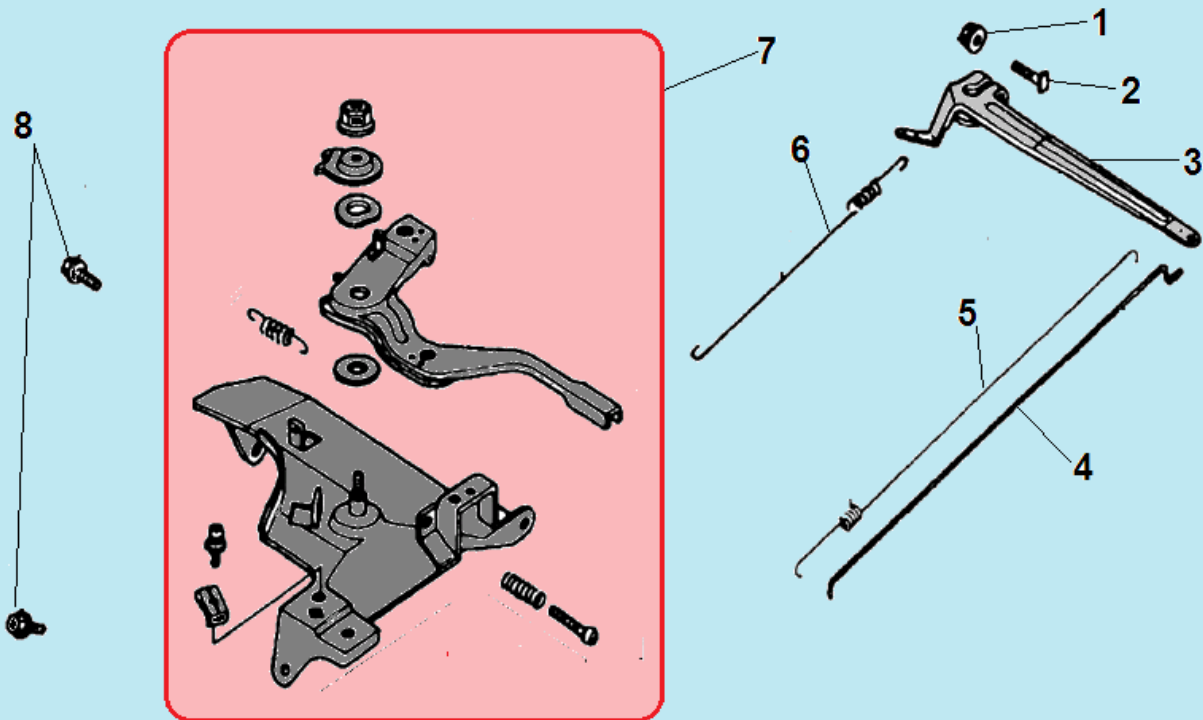

№	Артикул	Наименование	К-во	№	Артикул	Наименование	К-во
1	617706000BX	Гайка М6	1	5	171610001-0001	Пружина тяги рычага	1
2	390006021BX	Болт М6х21	1	6	171600001-0001	Пружина рычага	1
3	DFL002	Рычаг вала регулятора оборотов	1	7	DF00L000	Рычаг регулировки оборотов	1
4	DFL003	Тяга рычага	1	8	578906012BX	Болт М6х12	2