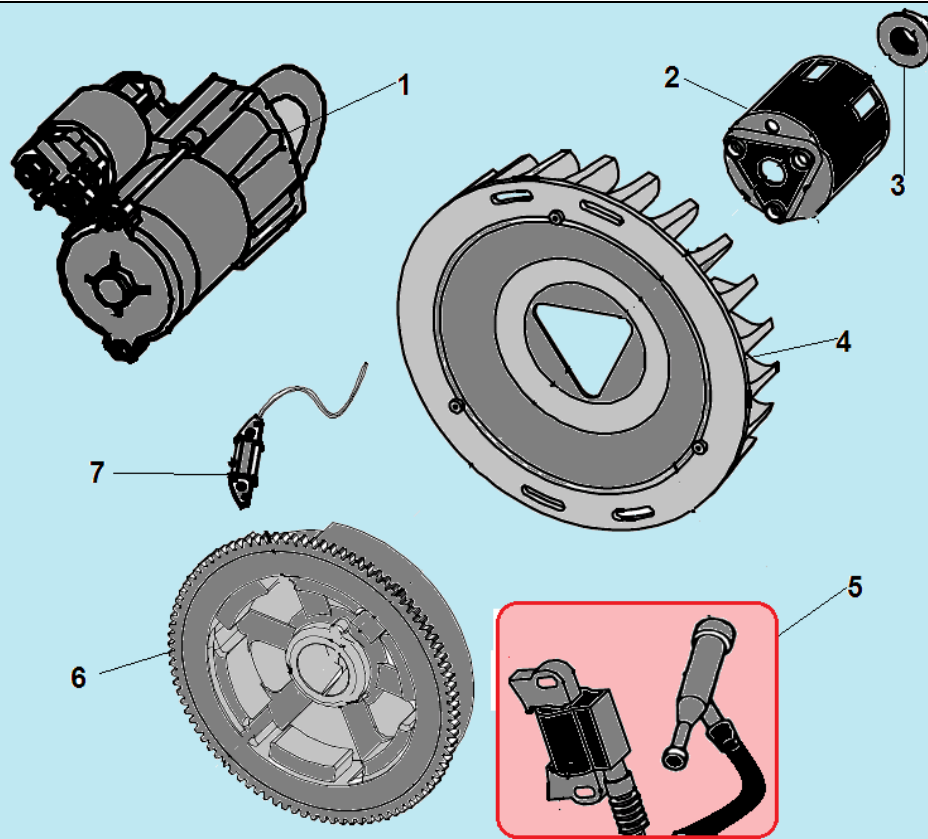

№	Артикул	Наименование	К-во	№	Артикул	Наименование	К-во
1	<b>GFB03005</b>	<b>Болт М6х61</b>	1	7	97012020	Штифт 12х20	2
2	120220009-0001	Крышка клапанов	1	8	GFB03008	Шпилька крепления карбюратора	2
3	578910080BX	Болт М10х80	4	9	DFA001	Головка цилиндра	1
4	GFB03006	Шпилька крепления глушителя М8х48,5	2	10	DDC004	Шланг сапуна	1
5	F7TRC	Свеча зажигания	1	11	DDB000	Прокладка крышки клапанов	1
6	DGB002	Прокладка головки цилиндра	1				

№	Артикул	Наименование	К-во	№	Артикул	Наименование	К-во
1	DG03A000CH	Картер	1	5	578912015BX	Болт сливной	2
2	DFL001	Вал регулятора оборотов	1	6	GFB02007	Уплотнительная шайба	2
3	DDM000	Шплинт	1	7	DD02C010	Сальник 35x52x8	1
4	GFB02003	Шайба	1	8	03090010016	Подшипник 6202	1

№	Артикул	Наименование	К-во	№	Артикул	Наименование	К-во
1	DF00A002	Крышка картера	1	6	03090010016	Подшипник 6202	1
<b>2</b>	<b>110690097-0003</b>	<b>Крышка-щуп заливной горловины</b>	<b>1</b>	7	380630141-0002	Подшипник коленвала 6207	1
<b>3</b>	<b>DFK000</b>	<b>Центробежный регулятор оборотов</b>	<b>1</b>	<b>8</b>	<b>DDC007</b>	<b>Крышка масляной горловины</b>	<b>1</b>
4	DFB005	Прокладка картера	1	9	578908040BX-A	Болт М8х40	7
5	97008014	Штифт 8х14	2	10	DD02C010	Сальник 35х52х8	1

№	Артикул	Наименование	К-во	№	Артикул	Наименование	К-во
1	DFF005/ 012050400000	Распредвал	1	7	DFF006	Клапан выпускной	1
2	DDF010	Тарелка толкателя клапана	2	8	DDF016	Тарелка под пружину клапана	1
3	DGF015	Толкатель (штанга) клапана	2	9	DDF012	Пружина клапана	2
4	DDF003	Направляющая толкателей	1	10	DDF011	Сухарь впускного клапана	1
<b>5</b>	<b>DDF044</b>	<b>Коромысло клапана комплект</b>	<b>2</b>	11	DDF008	Сухарь выпускного клапана	1
6	DFF007	Клапан впускной	1	12	DDF009 /140320002-0001	Колпачок клапана	1