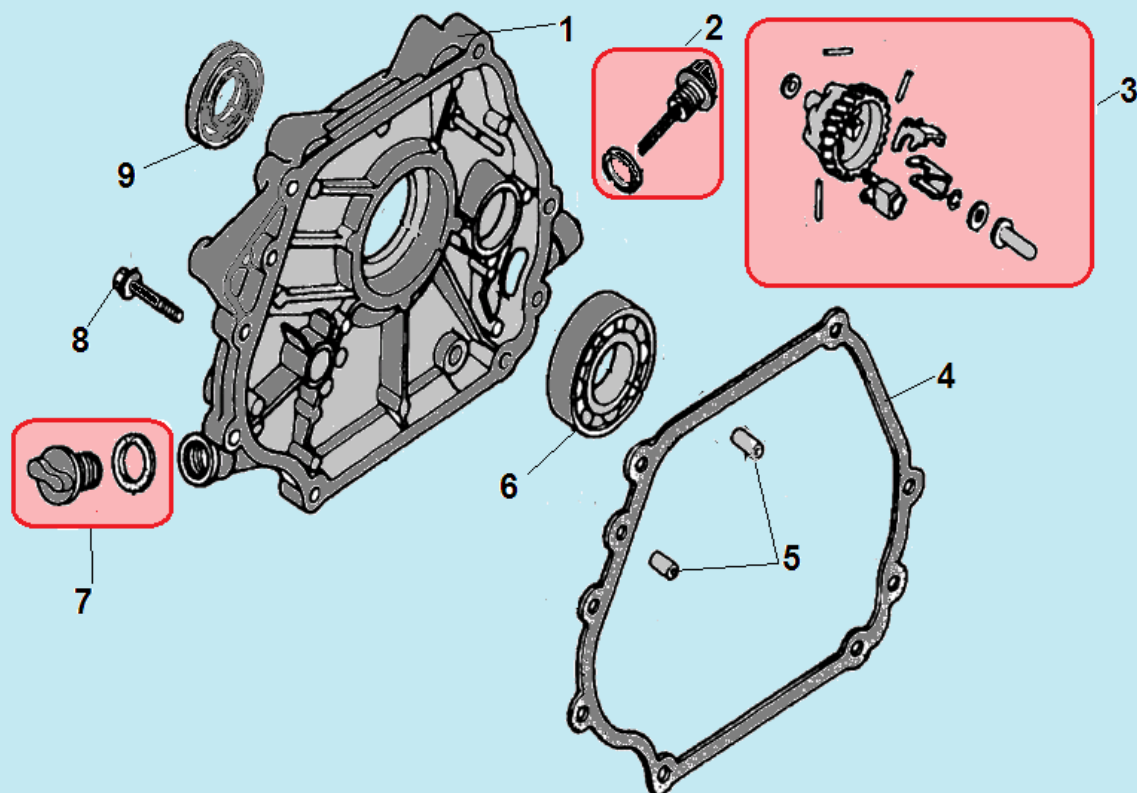

№	Артикул	Наименование	К-во	№	Артикул	Наименование	К-во
1	<b>GFB03005</b>	<b>Болт М6х61</b>	1	7	97012020	Штифт 12х20	2
2	120220009-0001	Крышка клапанов	1	8	GFB03008	Шпилька крепления карбюратора	2
3	578910080BX	Болт М10х80	4	9	DFA001	Головка цилиндра	1
4	GFB03006	Шпилька крепления глушителя М8х48,5	2	10	DDC004	Шланг сапуна	1
5	F7TRC	Свеча зажигания	1	11	DDB000	Прокладка крышки клапанов	1
6	DGB002	Прокладка головки цилиндра	1				

№	Артикул	Наименование	К-во	№	Артикул	Наименование	К-во
1	DG03A000CH	Картер	1	5	578912015BX	Болт сливной	2
2	DFL001	Вал регулятора оборотов	1	6	GFB02007	Уплотнительная шайба	2
3	DDM000	Шплинт	1	7	DD02C010	Сальник 35x52x8	1
4	GFB02003	Шайба	1	8	03090010016	Подшипник 6202	1

№	Артикул	Наименование	К-во	№	Артикул	Наименование	К-во
1	DF00A002	Крышка картера	1	6	03090010016	Подшипник 6202	1
<b>2</b>	<b>110690097-0003</b>	<b>Крышка-щуп заливной горловины</b>	<b>1</b>	7	380630141-0002	Подшипник коленвала 6207	1
<b>3</b>	<b>DFK000</b>	<b>Центробежный регулятор оборотов</b>	<b>1</b>	<b>8</b>	<b>DDC007</b>	<b>Крышка масляной горловины</b>	<b>1</b>
4	DFB005	Прокладка картера	1	9	578908040BX-A	Болт М8х40	7
5	97008014	Штифт 8х14	2	10	DD02C010	Сальник 35х52х8	1