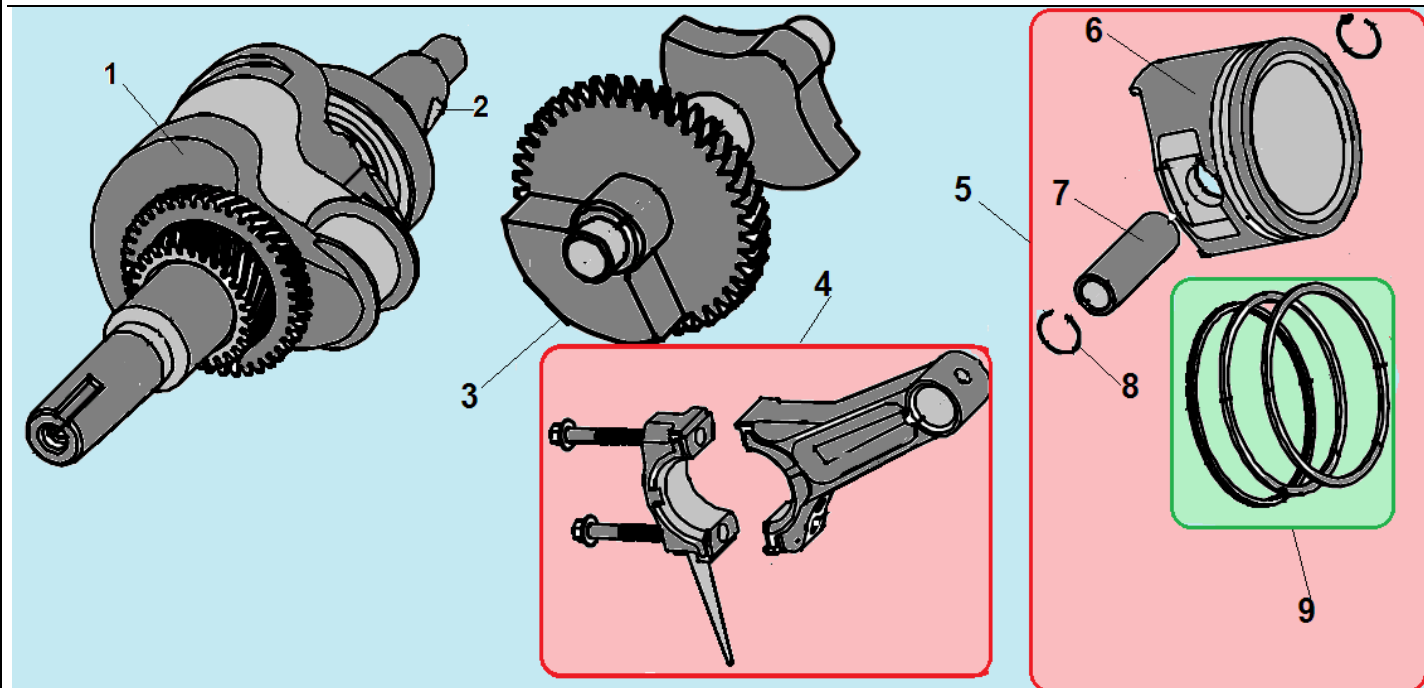

№	Артикул	Наименование	К-во	№	Артикул	Наименование	К-во
1	DF19K001	Коленвал	1	6	DGF002	Поршень 88 мм	1
2	GFB08011	Шпонка маховика	1	7	DFF013	Палец поршня	1
3	DFK003	Вал балансера	1	8	DFM003	Стопорное кольцо	2
4	DFK002	Шатун комплект	1	9	DGF001	Поршневое кольцо 88x2,0 мм	1
5	TW00040014/ 1500003	Поршень комплект	1