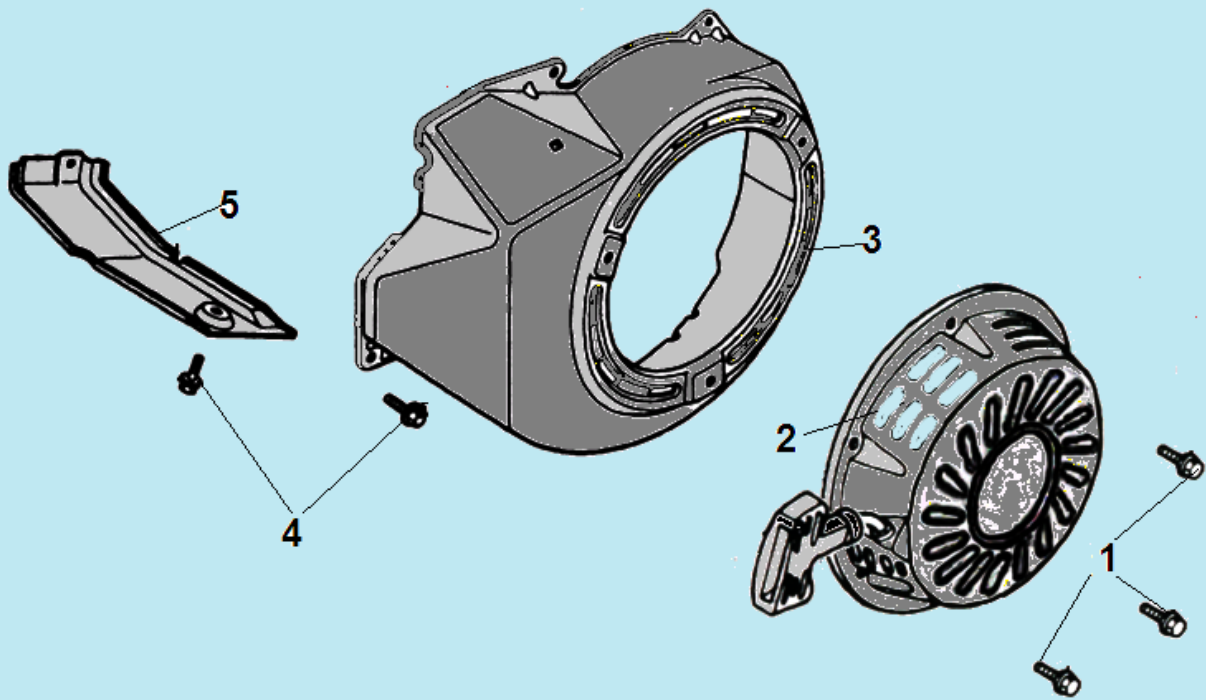

№	Артикул	Наименование	К-во	№	Артикул	Наименование	К-во
1	DAD002	Выключатель зажигания	1	4	DD00C020F02	Кожух маховика	1
2	578706010BX	Болт М6х10	3	5	578906012BX	Болт М6х12	2
3	193500019-0011	Стартер в сборе	1	6	DDP002	Пластина	1