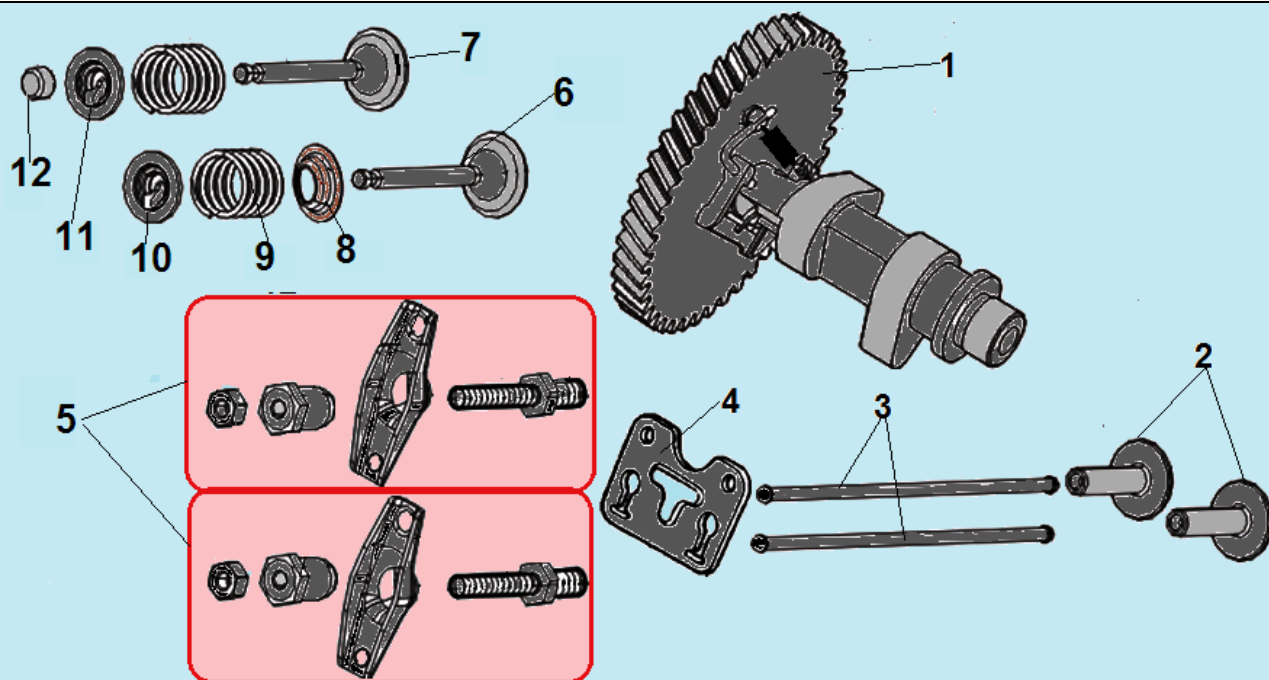

№	Артикул	Наименование	К-во	№	Артикул	Наименование	К-во
1	DFF005/ 012050400000	Распредвал	1	7	DFF006	Клапан выпускной	1
2	DDF010	Тарелка толкателя клапана	2	8	DDF016	Тарелка под пружину клапана	1
3	DGF015	Толкатель (штанга) клапана	2	9	DDF012	Пружина клапана	2
4	DDF003	Направляющая толкателей	1	10	DDF011	Сухарь впускного клапана	1
5	DDF044	Коромысло клапана комплект	2	11	DDF008	Сухарь выпускного клапана	1
6	DFF007	Клапан впускной	1	12	DDF009 /140320002-0001	Колпачок клапана	1