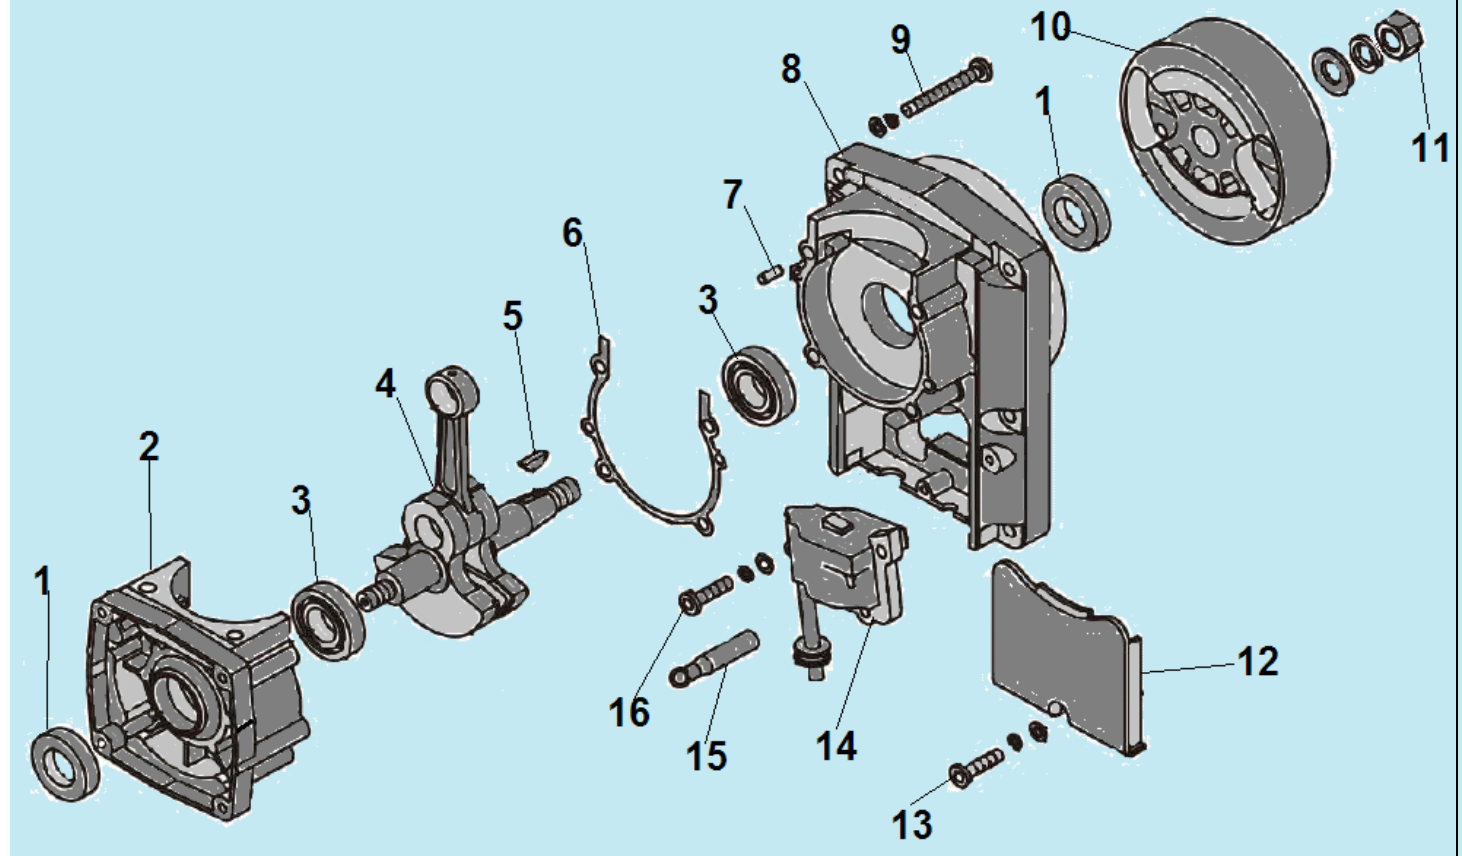

№	Артикул	Наименование	К-во	№	Артикул	Наименование	К-во
1	910106202	Болт М6х20	2	17	064253160	Дефлектор	1
2	064216100	Глушитель	1	18	064253130	Воздушная заслонка	1
3	064216710	Прокладка глушителя	1	19	064253110	Крышка карбюратора	1
4	064212110	Цилиндр	1	20	064253150	Рычаг воздушной заслонки	1
5	910105202	Болт М5х20	4	21	921129852	Винт 2,9х8,5	1
6	L7T	Свеча зажигания	1	22	064251720	Прокладка под крышку карбюратора	1
7	064241280	Пружина колпака свечи	1	23	064251000	Карбюратор	1
8	064241260	Колпачок свечи	1	24	064121000	Поршень комплект	1
9	064214730	Прокладка под кожух цилиндра	1	25	971114135	Подшипник пальца	1
10	064212180	Кожух цилиндра	1	26	064121310	Палец поршня	1
11	910105102	Винт М5х10	2	27	064121390	Стопорное кольцо	2
12	064214710	Прокладка под теплоизолятор	1	28	064121220	Нижнее поршневое кольцо	1
13	064214110	Теплоизолятор	1	29	064121210	Верхнее поршневое кольцо	1
14	910105302	Винт М5х30	2	30	064212710	Прокладка цилиндра	1
15	064251710	Прокладка под карбюратор	1	31	910105162	Болт М5х16	2
16	910105202	Винт М5х20	2				

№	Артикул	Наименование	К-во	№	Артикул	Наименование	К-во
1	980152507	Сальник коленвала	2	9	910105302	Болт М5х30	4
2	064231130	Картер сторона стартера	1	10	064241110	Маховик	1
3	976163020	Подшипник коленвала 6302	2	11	930010002	Гайка М10х1,25	1
4	064222000	Коленвал	1	12	064216710	Крышка картера	1
5	951103130	Шпонка маховика	1	13	910105162	Болт М5х16	1
6	064231170	Прокладка картера	1	14	064241210	Магнето	1
7	952104100	Штифт картера	2	15	064242200	Провод выключения зажигания	1
8	064231110	Картер сторона маховика	1	16	910104202	Болт М4х20	2

№	Артикул	Наименование	К-во	№	Артикул	Наименование	К-во
1	564121110	Правый ремень	1	6	564121130	Рама	1
2	564121210	Верхний фиксатор	2	7	564121170	Амортизатор	1
3	564121180	Левый ремень	1	8	564121240	Кронштейн крепления левого ремня	1
4	564121120	Задняя панель рамы	1	9	564121230	Кронштейн крепления правого ремня	1
5	564121150	Накладка 2	1	10	564121140	Накладка 1	1