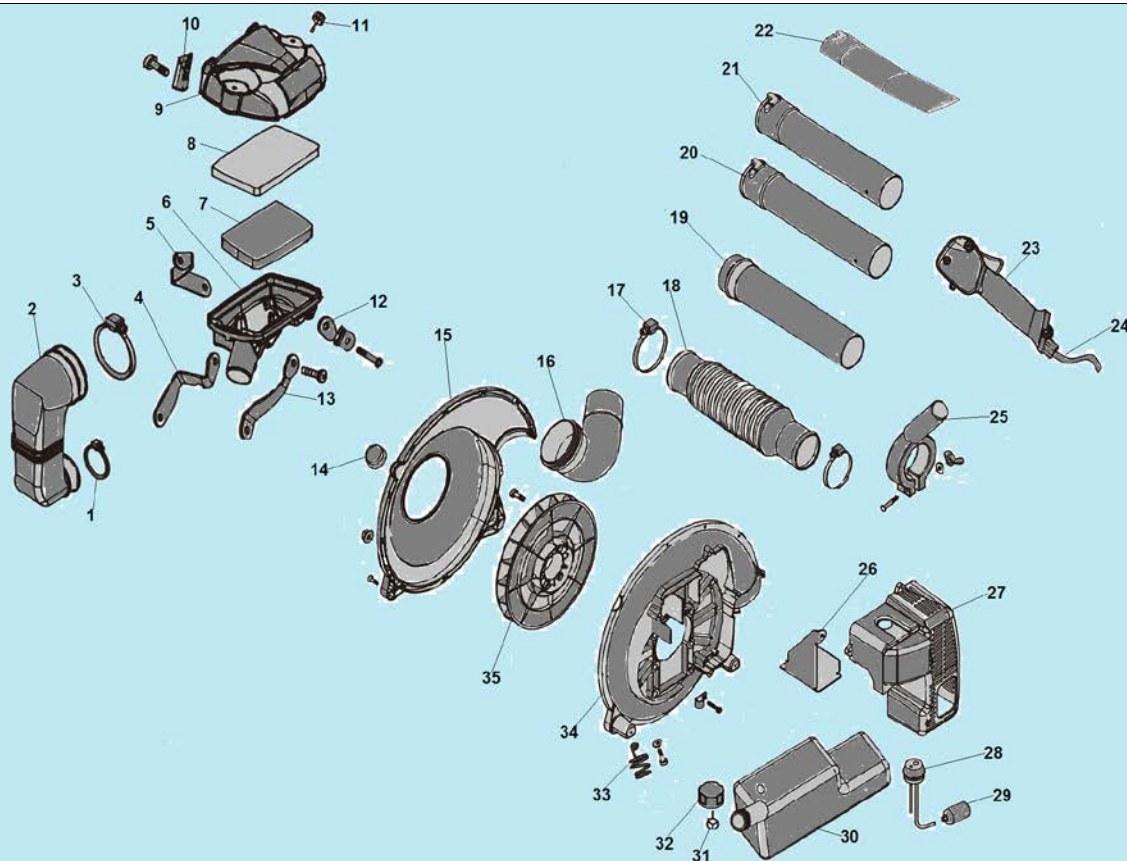

№	Артикул	Наименование	К-во	№	Артикул	Наименование	К-во
1	910106202	Болт М6х20	2	17	064253160	Дефлектор	1
2	064216100	Глушитель	1	18	064253130	Воздушная заслонка	1
3	064216710	Прокладка глушителя	1	19	064253110	Крышка карбюратора	1
4	064212110	Цилиндр	1	20	064253150	Рычаг воздушной заслонки	1
5	910105202	Болт М5х20	4	21	921129852	Винт 2,9х8,5	1
6	L7T	Свеча зажигания	1	22	064251720	Прокладка под крышку карбюратора	1
7	064241280	Пружина колпака свечи	1	23	064251000	Карбюратор	1
8	064241260	Колпачок свечи	1	24	064121000	Поршень комплект	1
9	064214730	Прокладка под кожух цилиндра	1	25	971114135	Подшипник пальца	1
10	064212180	Кожух цилиндра	1	26	064121310	Палец поршня	1
11	910105102	Винт М5х10	2	27	064121390	Стопорное кольцо	2
12	064214710	Прокладка под теплоизолятор	1	28	064121220	Нижнее поршневое кольцо	1
13	064214110	Теплоизолятор	1	29	064121210	Верхнее поршневое кольцо	1
14	910105302	Винт М5х30	2	30	064212710	Прокладка цилиндра	1
15	064251710	Прокладка под карбюратор	1	31	910105162	Болт М5х16	2
16	910105202	Винт М5х20	2				

№	Артикул	Наименование	К-во	№	Артикул	Наименование	К-во
1	980152507	Сальник коленвала	2	9	910105302	Болт М5х30	4
2	064231130	Картер сторона стартера	1	10	064241110	Маховик	1
3	976163020	Подшипник коленвала 6302	2	11	930010002	Гайка М10х1,25	1
4	064222000	Коленвал	1	12	064216710	Крышка картера	1
5	951103130	Шпонка маховика	1	13	910105162	Болт М5х16	1
6	064231170	Прокладка картера	1	14	064241210	Магнето	1
7	952104100	Штифт картера	2	15	064242200	Провод выключения зажигания	1
8	064231110	Картер сторона маховика	1	16	910104202	Болт М4х20	2

№	Артикул	Наименование	К-во	№	Артикул	Наименование	К-во
1	564121110	Правый ремень	1	6	564121130	Рама	1
2	564121210	Верхний фиксатор	2	7	564121170	Амортизатор	1
3	564121180	Левый ремень	1	8	564121240	Кронштейн крепления левого ремня	1
4	564121120	Задняя панель рамы	1	9	564121230	Кронштейн крепления правого ремня	1
5	564121150	Накладка 2	1	10	564121140	Накладка 1	1