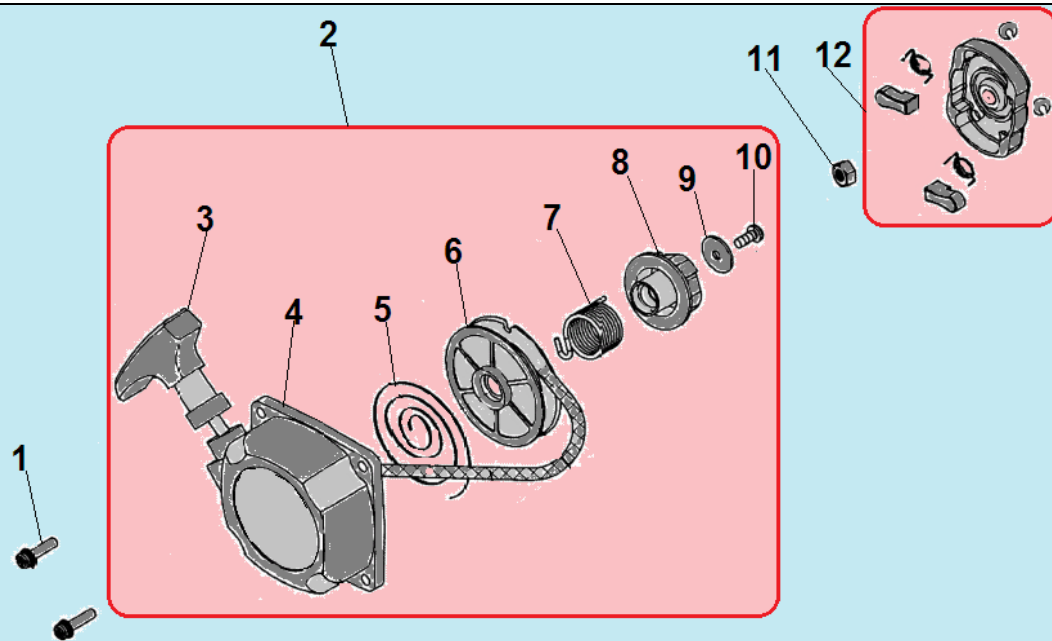

№	Артикул	Наименование	К-во	№	Артикул	Наименование	К-во
1	910106202	Болт М6х20	2	17	064253160	Дефлектор	1
2	064216100	Глушитель	1	18	064253130	Воздушная заслонка	1
3	064216710	Прокладка глушителя	1	19	064253110	Крышка карбюратора	1
4	064212110	Цилиндр	1	20	064253150	Рычаг воздушной заслонки	1
5	910105202	Болт М5х20	4	21	921129852	Винт 2,9х8,5	1
6	L7T	Свеча зажигания	1	22	064251720	Прокладка под крышку карбюратора	1
7	064241280	Пружина колпака свечи	1	23	064251000	Карбюратор	1
8	064241260	Колпачок свечи	1	24	064121000	Поршень комплект	1
9	064214730	Прокладка под кожух цилиндра	1	25	971114135	Подшипник пальца	1
10	064212180	Кожух цилиндра	1	26	064121310	Палец поршня	1
11	910105102	Винт М5х10	2	27	064121390	Стопорное кольцо	2
12	064214710	Прокладка под теплоизолятор	1	28	064121220	Нижнее поршневое кольцо	1
13	064214110	Теплоизолятор	1	29	064121210	Верхнее поршневое кольцо	1
14	910105302	Винт М5х30	2	30	064212710	Прокладка цилиндра	1
15	064251710	Прокладка под карбюратор	1	31	910105162	Болт М5х16	2
16	910105202	Винт М5х20	2				

№	Артикул	Наименование	К-во	№	Артикул	Наименование	К-во
1	980152507	Сальник коленвала	2	9	910105302	Болт М5х30	4
2	064231130	Картер сторона стартера	1	10	064241110	Маховик	1
3	976163020	Подшипник коленвала 6302	2	11	930010002	Гайка М10х1,25	1
4	064222000	Коленвал	1	12	064216710	Крышка картера	1
5	951103130	Шпонка маховика	1	13	910105162	Болт М5х16	1
6	064231170	Прокладка картера	1	14	064241210	Магнето	1
7	952104100	Штифт картера	2	15	064242200	Провод выключения зажигания	1
8	064231110	Картер сторона маховика	1	16	910104202	Болт М4х20	2

№	Артикул	Наименование	К-во	№	Артикул	Наименование	К-во
1	910405202	Винт М5х20	4	7	064261330	Пружина храповика стартера	1
2	064261000	Стартер в сборе	1	8	064261350	Храповик стартера	1
3	064261410	Ручка стартера	1	9	941605182	Шайба	1
4	064261110	Крышка стартера	1	10	921105122	Винт 5х12	1
5	064261210	Возвратная пружина	1	11	930008001	Гайка М8	1
6	064261310	Барабан стартера	1	12	064261600	Плата собачек комплект	1