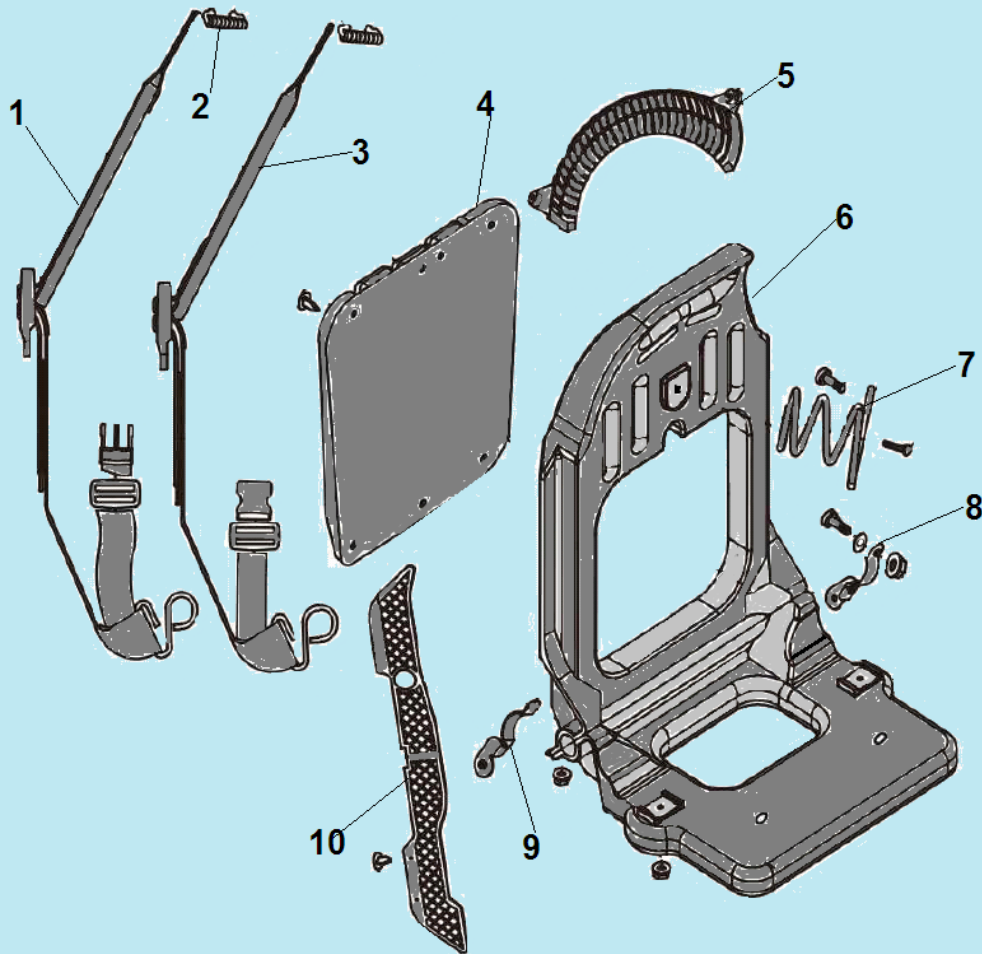

№	Артикул	Наименование	К-во	№	Артикул	Наименование	К-во
1	910106202	Болт М6х20	2	17	064253160	Дефлектор	1
2	064216100	Глушитель	1	18	064253130	Воздушная заслонка	1
3	064216710	Прокладка глушителя	1	19	064253110	Крышка карбюратора	1
4	064212110	Цилиндр	1	20	064253150	Рычаг воздушной заслонки	1
5	910105202	Болт М5х20	4	21	921129852	Винт 2,9х8,5	1
6	L7T	Свеча зажигания	1	22	064251720	Прокладка под крышку карбюратора	1
7	064241280	Пружина колпака свечи	1	23	064251000	Карбюратор	1
8	064241260	Колпачок свечи	1	24	064121000	Поршень комплект	1
9	064214730	Прокладка под кожух цилиндра	1	25	971114135	Подшипник пальца	1
10	064212180	Кожух цилиндра	1	26	064121310	Палец поршня	1
11	910105102	Винт М5х10	2	27	064121390	Стопорное кольцо	2
12	064214710	Прокладка под теплоизолятор	1	28	064121220	Нижнее поршневое кольцо	1
13	064214110	Теплоизолятор	1	29	064121210	Верхнее поршневое кольцо	1
14	910105302	Винт М5х30	2	30	064212710	Прокладка цилиндра	1
15	064251710	Прокладка под карбюратор	1	31	910105162	Болт М5х16	2
16	910105202	Винт М5х20	2				

№	Артикул	Наименование	К-во	№	Артикул	Наименование	К-во
1	980152507	Сальник коленвала	2	9	910105302	Болт М5х30	4
2	064231130	Картер сторона стартера	1	10	064241110	Маховик	1
3	976163020	Подшипник коленвала 6302	2	11	930010002	Гайка М10х1,25	1
4	064222000	Коленвал	1	12	064216710	Крышка картера	1
5	951103130	Шпонка маховика	1	13	910105162	Болт М5х16	1
6	064231170	Прокладка картера	1	14	064241210	Магнето	1
7	952104100	Штифт картера	2	15	064242200	Провод выключения зажигания	1
8	064231110	Картер сторона маховика	1	16	910104202	Болт М4х20	2

№	Артикул	Наименование	К-во	№	Артикул	Наименование	К-во
1	564121110	Правый ремень	1	6	564121130	Рама	1
2	564121210	Верхний фиксатор	2	7	564121170	Амортизатор	1
3	564121180	Левый ремень	1	8	564121240	Кронштейн крепления левого ремня	1
4	564121120	Задняя панель рамы	1	9	564121230	Кронштейн крепления правого ремня	1
5	564121150	Накладка 2	1	10	564121140	Накладка 1	1