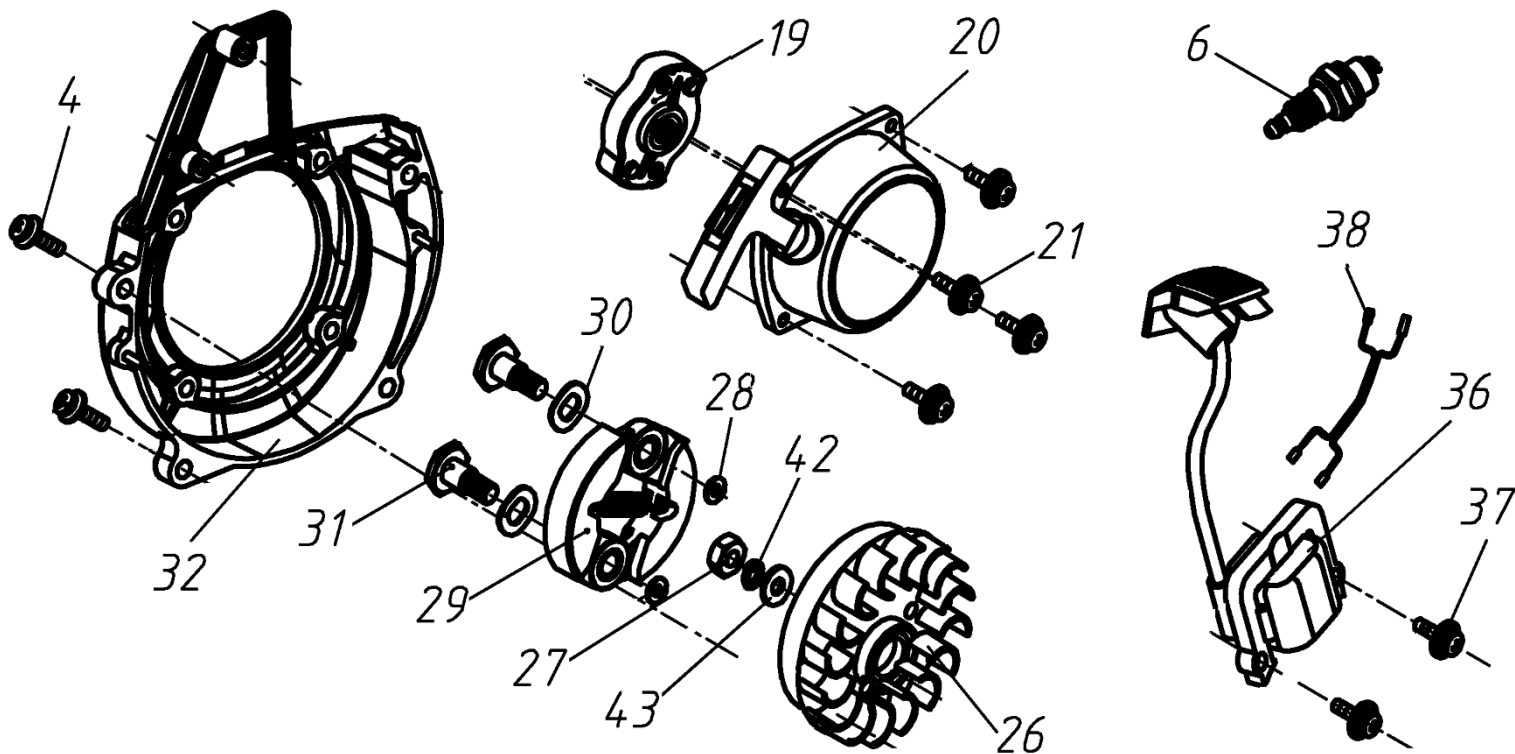

№	Артикул	Наименование	Σ	№	Артикул	Наименование	Σ
4	03020020012	Болт М5х20	10	30	03040050042	Шайба болта сцепления	2
6	L7T	Свеча зажигания	1	31	02020130001	Болт крепления сцепления	2
19	02050100032	Плата собачек стартера	1	32	70070030026TU	Крышка сцепления	1
20	02050070152TU	Стартер в сборе	1	36	02050030124	Магнето	1
21	03020020029	Винт М4х16	5	37	03020020054	Болт 4х20	2
26	02050030018	Маховик	1	38	02050050213	Провод выключения зажигания	1
27	03030020003	Гайка М8х1	1	42	03050010008	Шайба пружинная	1
28	03040050052	Шайба 6х15х1,2	2	43	03040020018	Шайба	1
29	1700029	Сцепление	1