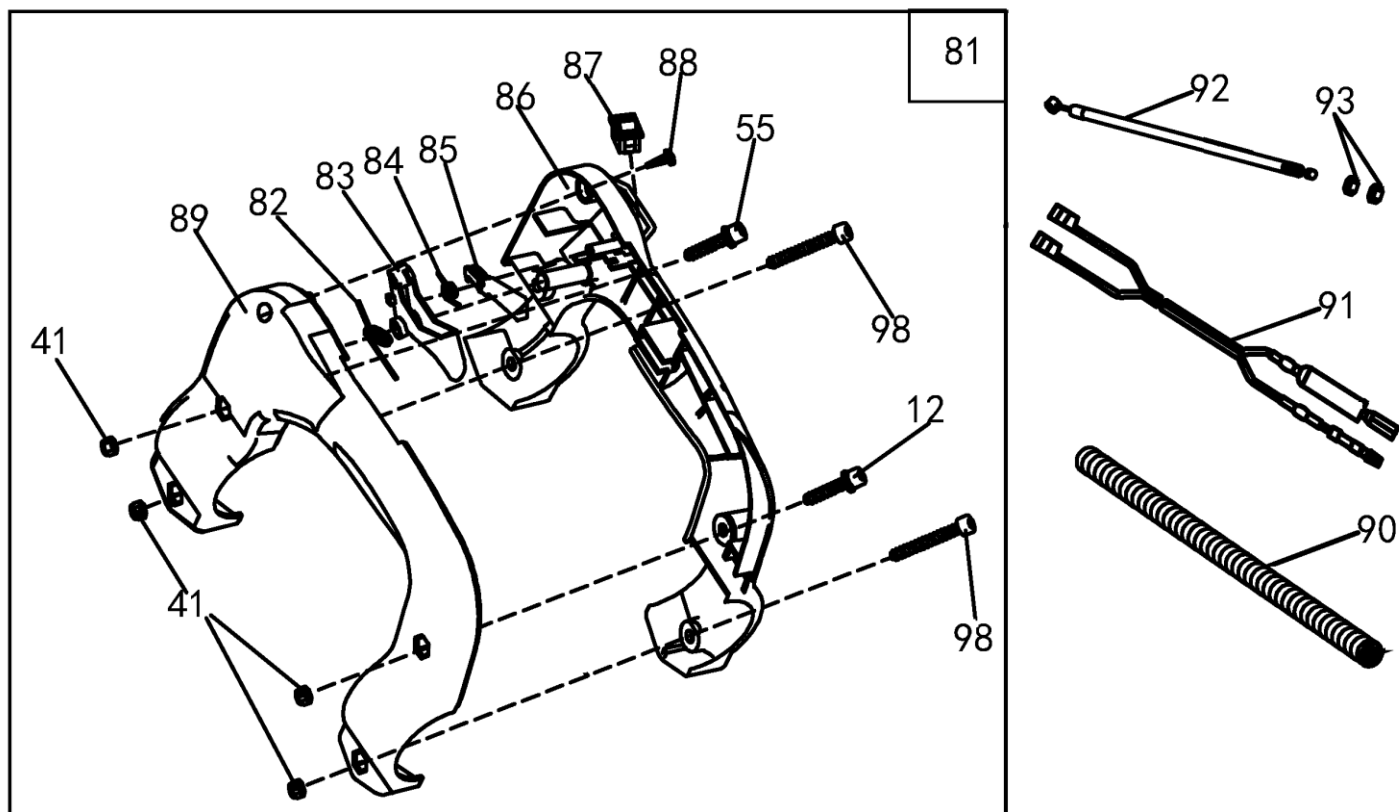

№	Артикул	Наименование	Σ	№	Артикул	Наименование	Σ
12	03010010061	Болт М5х20	7	87	040504012	Выключатель зажигания	1
41	03030060007	Гайка М5	10	88	03010040038	Винт самонарезающий 3,5х16	1
55	03010010057	Болт М5х25	5	89	70030070333	Рукоятка левая половина	1
81	61270040091	Рукоятка управления, комплект	1	90	61350020009	Оболочка троса газа	1
82	02020110109	Пружина курка газа	1	91	02050050246	Провода выключения зажигания	1
83	70030070333	Курок газа	1	92	02050040152	Трос газа	1
84	02020110108	Пружина предохранителя	1	93	03030010004	Гайка М6	2
85	70030070432	Предохранитель курка газа	1	98	03010010030	Болт М5х40	2
86	70030070334	Рукоятка правая половина	1