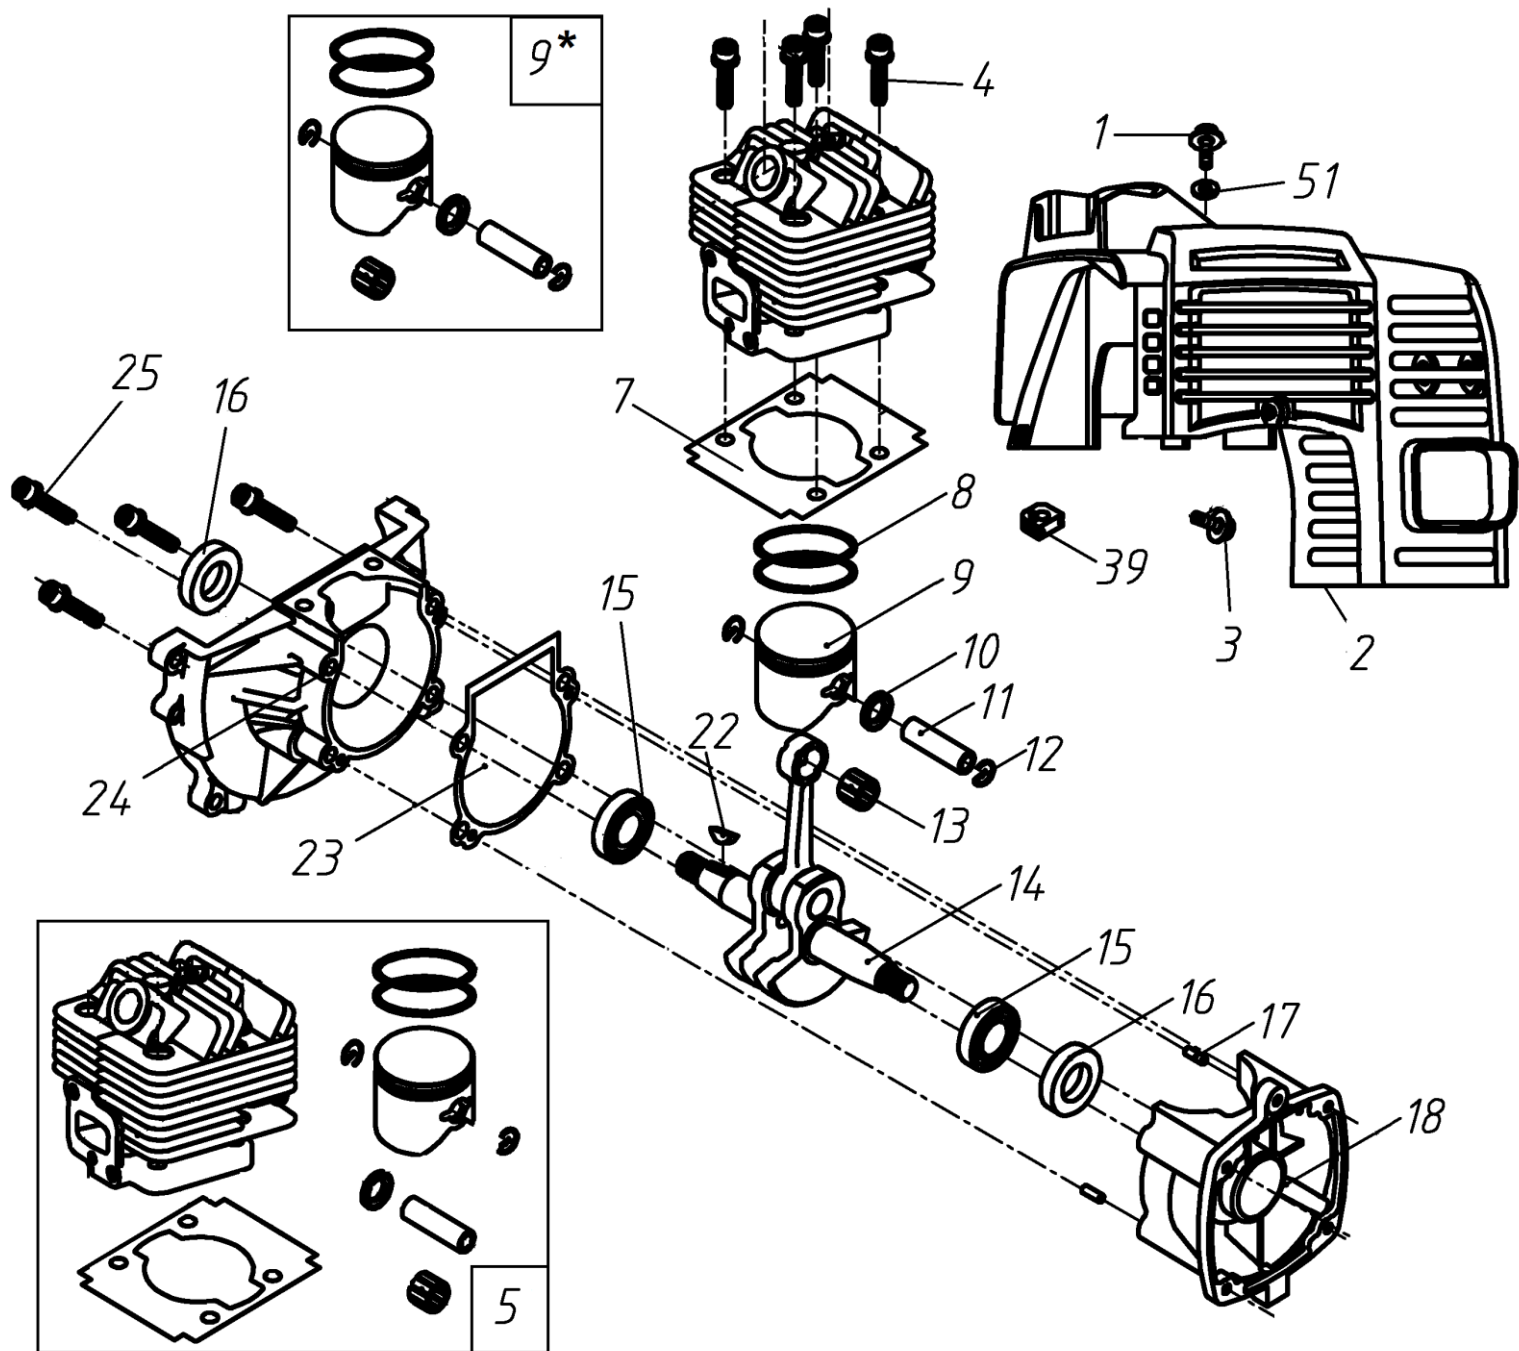

№	Артикул	Наименование	Σ	№	Артикул	Наименование	Σ
1	03010110007	Винт М5х12	1	13	03090020018	Подшипник пальца	1
2	70030030695	Крышка цилиндра	1	14	02020120090	Коленвал	1
3	03020020055	Винт 4х12	1	15	03090010028	Подшипник коленвала 6001	2
4	03010010062	Болт М5х20	10	16	03100010032	Сальник коленвала 12х22х7	2
5	02060050026	Поршневая группа, комплект	1	17	03060010002	Штифт картера 3х10	2
7	02070010032	Прокладка цилиндра	1	18	70070050106	Картер сторона стартера	1
8	02020020003	Кольцо поршневое 34 мм	2	22	03070010001	Шпонка маховика 3х3,7х12	1
9	02010020005	Поршень	1	23	02070010119	Прокладка картера	1
9*	70080120195	Поршень, комплект	1	24	70070050107	Картер сторона маховика	1
10	02020150002	Шайба пальца	2	25	03010010058	Болт М5х25	4
11	02020010047	Палец поршня	1	39	02080020012	Заглушка	1
12	02020030017	Кольцо стопорное пальца	2	51	02070010460	Прокладка d5.2	1