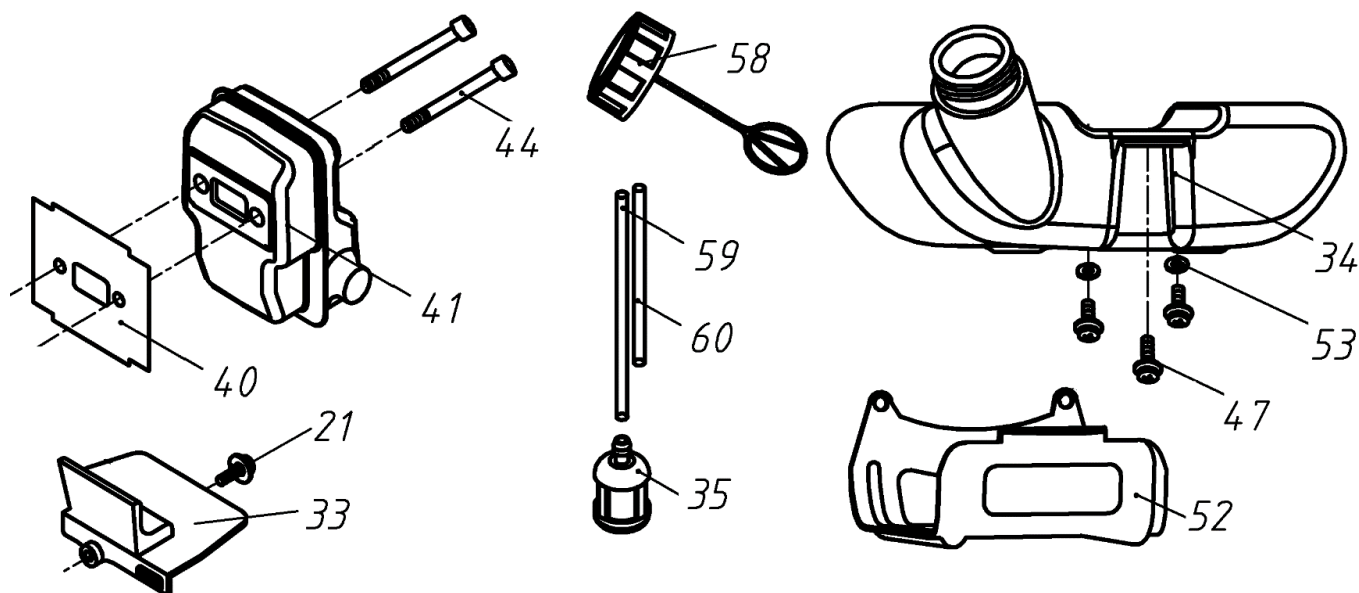

№	Артикул	Наименование	Σ	№	Артикул	Наименование	Σ
21	03020020029	Винт М4х16	5	47	03020010012	Винт М5х16	3
33	70030030164	Защита картера	1	52	02020160564TU	Защита бака топливного	1
34	70050030089	Бак топливный	1	53	03040050022	Шайба 5х15х1	2
35	02050120002	Фильтр топливный	1	58	02110020026	Пробка топливного бака	1
40	026116710	Прокладка глушителя	1	59	61330010017	Шланг топливный	0,16
41	026116000	Глушитель	1	60	61330010018	Шланг топливный	0,08
44	03010010051	Болт М5х55	2