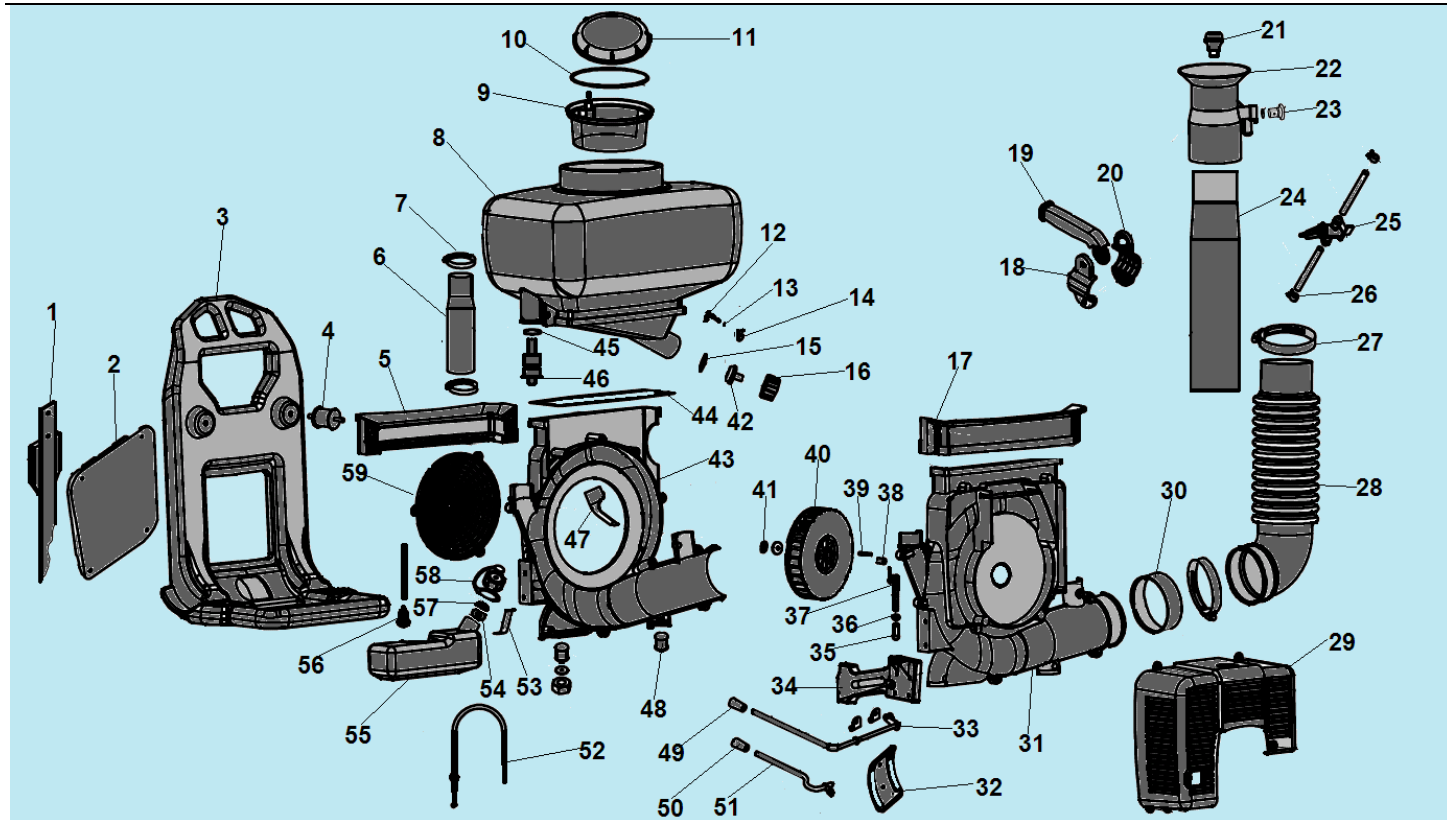

№	Артикул	Наименование	К-во	№	Артикул	Наименование	К-во
1	03020020027	Винт М5х16	3	10	02020020013	Кольцо поршневое	2
2	03010010010	Болт М5х25	2	11	02010020019	Поршень	1
3	02050010051	Глушитель	1	12	03090020025	Подшипник пальца	1
4	02070010150	Прокладка глушителя	1	13	02020010015	Палец поршня	1
5	03010010012	Болт М6х20	4	14	02020150006	Шайба пальца	2
6	Z8C	Свеча зажигания	1	15	02020030004	Стопорное кольцо	2
7	02060040047	Шайба 6	4	16	02070010028	Прокладка цилиндра	1
8	70070130037	Цилиндр	1	17	02020160532	Прокладка	1
9	<b>02050090047</b>	<b>Поршень комплект</b>	<b>1</b>	18	02070010174	Охлаждающий лист	1

№	Артикул	Наименование	К-во	№	Артикул	Наименование	К-во
1	03020020040	Винт крепления стартера	4	15	70070050032	Картер, сторона крыльчатки	1
2	02050070061	Стартер в сборе	1	16	70070140002	Крыльчатка охлаждения двигателя	1
3	02050100003	Плата собачек стартера	1	17	03010010024	Болт картера	4
4	03030070012	Гайка крепления маховика	1	18	02020110010	Клапан лепестковый	4
5	02050030096	Маховик	1	19	70030180218	Седло клапана	1
6	03010010010	Болт крепления магнето	2	20	02070020020	Подушка клапана	1
7	02050030098	Магнето	1	21	02070010088	Прокладка под теплоизолятор	1
8	70070050033	Картер, сторона маховика	1	22	70070090005	Теплоизолятор	1
9	03100010010	Сальник коленвала	2	23	02070010064	Прокладка под карбюратор	1
10	521010010801	Подшипник коленвала 6303	2	24	02050020219	Карбюратор	1
11	03070010001	Шпонка маховика 3x3,7x12	1	25	70030040060	Корпус воздушного фильтра	1
12	02020120052	Коленвал	1	26	02090010007	Воздушный фильтр	1
13	02070010117	Прокладка картера	1	27	70030040084	Крышка фильтра	1
14	03060010009	Штифт картера	2				