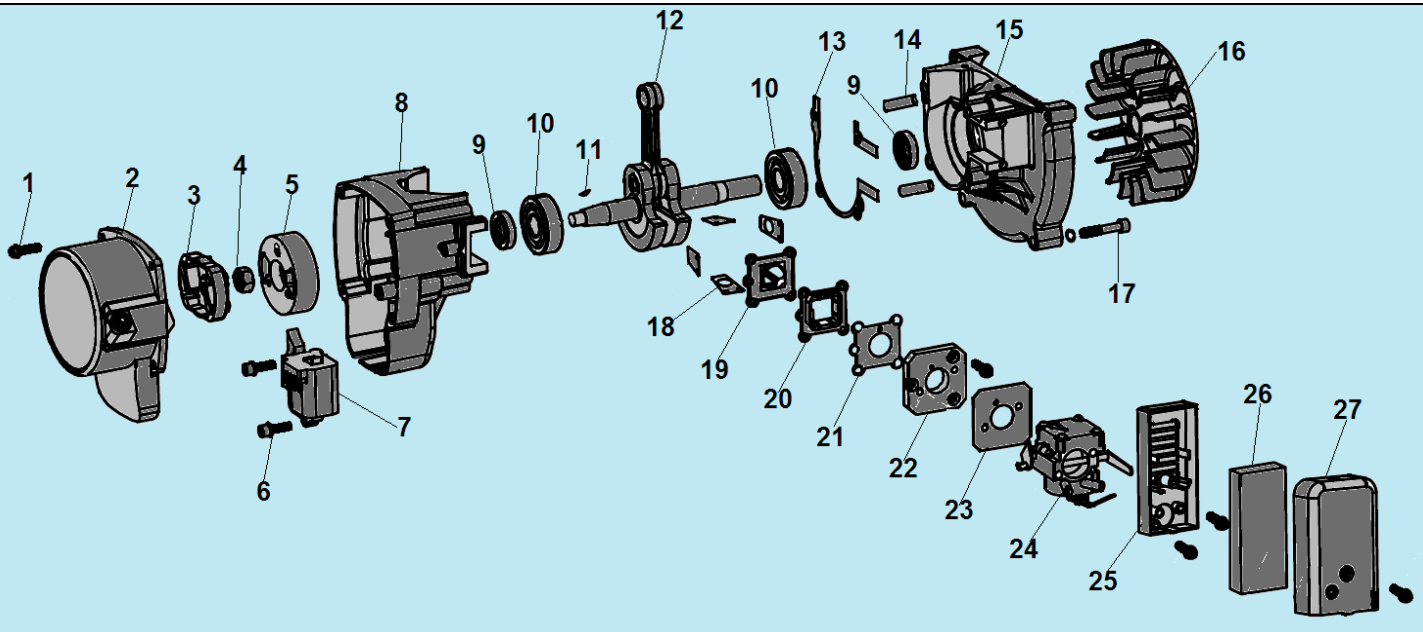

№	Артикул	Наименование	К-во	№	Артикул	Наименование	К-во
1	03020020027	Винт М5х16	3	10	02020020013	Кольцо поршневое	2
2	03010010010	Болт М5х25	2	11	02010020019	Поршень	1
3	02050010051	Глушитель	1	12	03090020025	Подшипник пальца	1
4	02070010150	Прокладка глушителя	1	13	02020010015	Палец поршня	1
5	03010010012	Болт М6х20	4	14	02020150006	Шайба пальца	2
6	Z8C	Свеча зажигания	1	15	02020030004	Стопорное кольцо	2
7	02060040047	Шайба 6	4	16	02070010028	Прокладка цилиндра	1
8	70070130037	Цилиндр	1	17	02020160532	Прокладка	1
9	<b>02050090047</b>	<b>Поршень комплект</b>	<b>1</b>	18	02070010174	Охлаждающий лист	1

№	Артикул	Наименование	К-во	№	Артикул	Наименование	К-во
1	03020020040	Винт крепления стартера	4	15	70070050032	Картер, сторона крыльчатки	1
2	02050070061	Стартер в сборе	1	16	70070140002	Крыльчатка охлаждения двигателя	1
3	02050100003	Плата собачек стартера	1	17	03010010024	Болт картера	4
4	03030070012	Гайка крепления маховика	1	18	02020110010	Клапан лепестковый	4
5	02050030096	Маховик	1	19	70030180218	Седло клапана	1
6	03010010010	Болт крепления магнето	2	20	02070020020	Подушка клапана	1
7	02050030098	Магнето	1	21	02070010088	Прокладка под теплоизолятор	1
8	70070050033	Картер, сторона маховика	1	22	70070090005	Теплоизолятор	1
9	03100010010	Сальник коленвала	2	23	02070010064	Прокладка под карбюратор	1
10	521010010801	Подшипник коленвала 6303	2	24	02050020219	Карбюратор	1
11	03070010001	Шпонка маховика 3x3,7x12	1	25	70030040060	Корпус воздушного фильтра	1
12	02020120052	Коленвал	1	26	02090010007	Воздушный фильтр	1
13	02070010117	Прокладка картера	1	27	70030040084	Крышка фильтра	1
14	03060010009	Штифт картера	2				