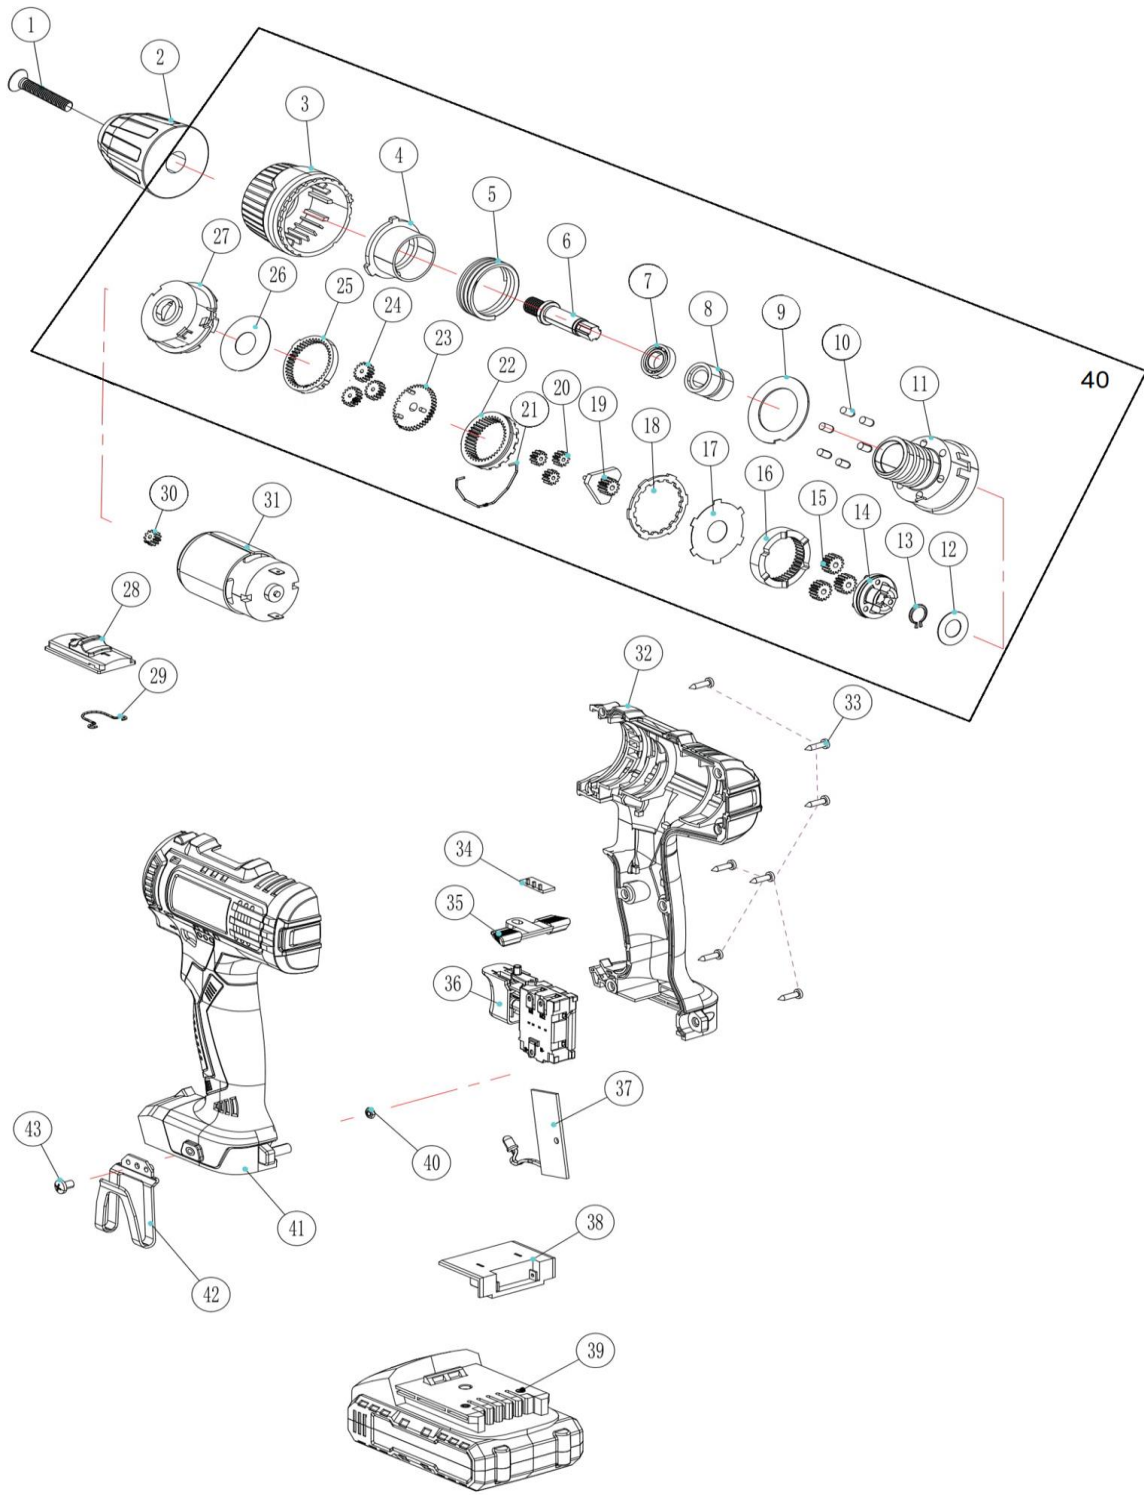

Дрель шуруповёрт аккумуляторная "ЭНЕРГОПРОМ Home Master" ДА-12/2Li, 14/2Li, 18/2Li

№	Название	Артикул	№	Название	Артикул
1	Винт М5х22	Б/Н	23	Носитель планеты №3	Б/Н
2	Быстрозажимной патрон для ДА-12/2Li, 14/2Li, 18/2Li	ДАВIG-2-12-18Li	24	Планетарная шестерня №2	Б/Н
3	Кольцо установки крутящего момента	Б/Н	25	Внутреннее зубчатое кольцо №3	Б/Н
4	Основание набора крутящего момента	Б/Н	26	Задняя прокладка	Б/Н
5	Пружина набора крутящего момента	Б/Н	27	Задняя крышка коробки передач	Б/Н
6	Выходной вал	Б/Н	28	Переключатель передач для ДА-12/2Li, 14/2Li, 18/2Li	ДАВIG-28-12-18Li
7	Шарикоподшипник 6800	Б/Н	29	Пружина переключателя передач	Б/Н
8	Масляный подшипник	Б/Н	30	Шестерня редуктор/мотор для ДА-12/2Li, 14/2Li, 18/2Li	ДАВIG-30-12-18Li
9	Пружинная крышка редуктора	Б/Н	31	Мотор/двигатель для ДА-12/2Li, 14/2Li, 18/2Li	ДАВIG-31-12-18Li
10	Штифт набора крутящего момента	Б/Н	32	Часть корпуса (правая) для ДА-12/2Li, 14/2Li, 18/2Li	ДАВIG-32-12-18Li
11	Корпус редуктора	Б/Н	33	Саморез	Б/Н
12	Передняя прокладка	Б/Н	34	Указатель уровня заряда	Б/Н
13	Стопорное кольцо	Б/Н	35	Переключатель реверса для ДА-12/2Li, 14/2Li, 18/2Li	ДАВIG-35-12-18Li
14	Носитель планеты №1	Б/Н	36		
15	Планетарная шестерня №1	Б/Н	37	Переключатель с платой для ДА-12/2Li, 14/2Li, 18/2Li	ДАВIG-36-12-18Li
16	Внутреннее зубчатое кольцо №1	Б/Н	38	Клемма аккумулятора	Б/Н
17	Прокладка коробки передач	Б/Н	39	1) Аккумуляторная батарея (АКБ) для ДА-12/2Li 2) Аккумуляторная батарея (АКБ) для ДА-14/2Li 3) Аккумуляторная батарея (АКБ) для ДА-18/2Li	1) ДАВIG-39-12Li 2) ДАВIG-39-14Li 3) ДАВIG-39-18Li
18	Внутреннее зубное кольцо	Б/Н	40	Шестигранная гайка М3	Б/Н
19	Носитель планеты №2	Б/Н	41	Часть корпуса (левая) для ДА-12/2Li, 14/2Li, 18/2Li	ДАВIG-41-12-18Li
20	Планетарная шестерня	Б/Н	42	Ременный Крюк	Б/Н
21	Пружина переключения передач	Б/Н	43	Винт М3х6	Б/Н
22	Внутреннее зубчатое кольцо №2	Б/Н	44	Редуктор в сборе для ДА-12/2Li, 14/2Li, 18/2Li	ДАВIG-44-12-18Li
			45	1) Зарядное устройство для ДА-12/2Li 2) Зарядное устройство для ДА-14/2Li 3) Зарядное устройство для ДА-18/2Li	1) ДАВIG-45-12Li 2) ДАВIG-45-14Li 3) ДАВIG-45-18Li