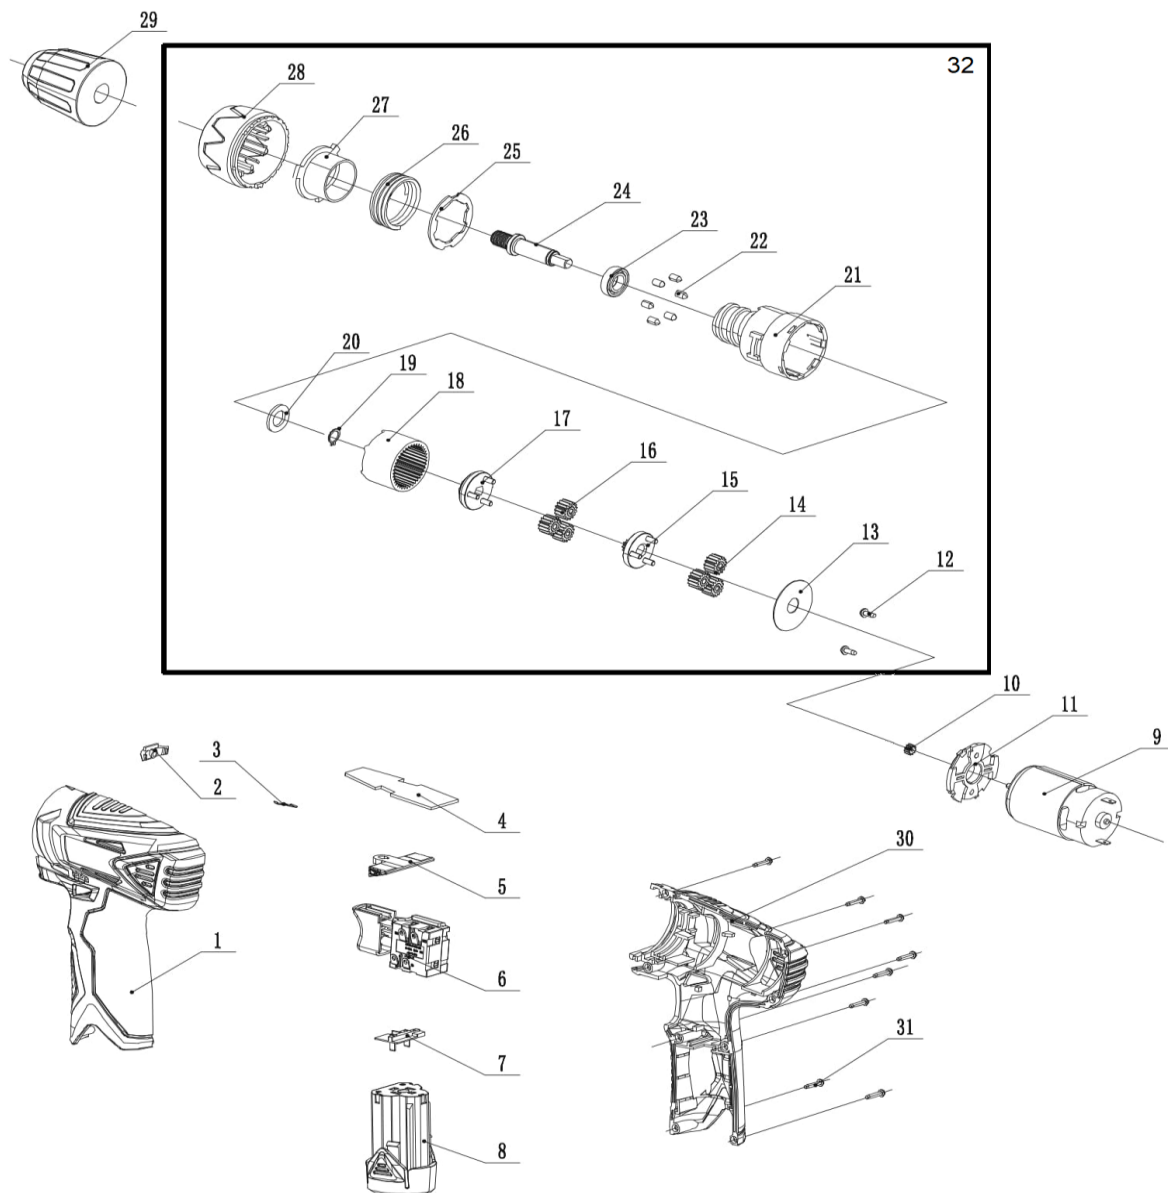

Дрель шуруповёрт аккумуляторная "ЭНЕРГОПРОМ Home Master" ДА-12, 12/2

№	Название	Артикул	№	Название	Артикул
1	Часть корпуса (левая) для ДА-12, 12/2	ДАВИГ-1-12	17	Носитель планеты №2	Б/Н
2	Светодиод	Б/Н	18	Внутреннее зубчатое кольцо	Б/Н
3	Плоская пружина	Б/Н	19	Внутреннее стопорное кольцо	Б/Н
4			20	плоская прокладка	Б/Н
6	Переключатель с платой для ДА-12, 12/2	ДАВИГ-4-12	21	Корпус коробки передач	Б/Н
5	Переключатель реверса для ДА-12, 12/2	ДАВИГ-5-12	22	Установочный штифт крутящего момента	Б/Н
7	Клемма аккумулятора для	Б/Н	23	Подшипник	Б/Н
8	Аккумуляторная батарея (АКБ) для ДА-12, 12/2	ДАВИГ-8-12	24	Главный вал	Б/Н
9	Мотор/двигатель для ДА-12, 12/2	ДАВИГ-9-12	25	Прокладка набора крутящего момента	Б/Н
10	Шестерня редуктор/мотор для ДА-12, 12/2	ДАВИГ-10-12	26	Пружина набора крутящего момента	Б/Н
11	Крышка мотора двигателя для ДА-12, 12/2	ДАВИГ-11-12	27	Основание набора крутящего момента	Б/Н
12	Винт головки лотка для	Б/Н	28	Кольцо установки крутящего момента	Б/Н
13	Крышка коробки передач	Б/Н	29	Быстрозажимной патрон для ДА-12, 12/2	ДАВИГ-29-12
14	Планетарная шестерня №1	Б/Н	30	Часть корпуса (правая) для ДА-12, 12/2	ДАВИГ-30-12
15	Носитель планеты №1	Б/Н	31	Саморез	Б/Н
16	Планетарная шестерня №2	Б/Н	32	Редуктор в сборе для ДА-12, 12/2	ДАВИГ-32-12
			33	Зарядное устройство для ДА-12, 12/2	ДАВИГ-33-12